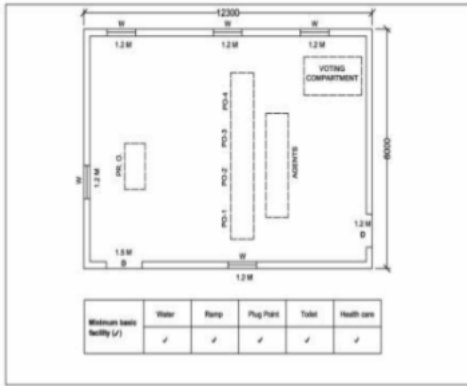

নির্বাচক নিবন্ধন আধিকারিকের স্বাক্ষর

Nazri Naksha

Google Map View

Polling Station Building Front View

Polling Station Front View

Cad View

Key MAP View

1 নাম : সোনালী নস্কর স্বামীর নাম: লাল্টু কুমার নস্কর বাড়ির নং : n0183 বয়স : 43 লিঙ্গ : মহিলা	JTK3568938 ফটো উপলব্ধ	2 নাম : মধুসূদন সাঁফুই পিতার নাম: উদয় সাঁফুই বাড়ির নং : .. বয়স : 27 লিঙ্গ : পুরুষ	TYK2338531 ফটো উপলব্ধ	3 নাম : অক্ষিতা সাহা অন্যান্য: রাজু নস্কর বাড়ির নং : .. বয়স : 26 লিঙ্গ : মহিলা	TYK2338556 ফটো উপলব্ধ
4 নাম : গীতা সাহা অন্যান্য: রাজ নস্কর বাড়ির নং : .. বয়স : 51 লিঙ্গ : মহিলা	TYK2338549 ফটো উপলব্ধ	5 নাম : মালতী গায়েন পিতার নাম: বাসুদেব গায়েন বাড়ির নং : .. বয়স : 23 লিঙ্গ : মহিলা	TYK2336394 ফটো উপলব্ধ	6 নাম : দেবদ্যুতি নস্কর পিতার নাম: দীপেন্দু নস্কর বাড়ির নং : .. বয়স : 23 লিঙ্গ : মহিলা	TYK2343630 ফটো উপলব্ধ
7 নাম : কবিতা কর পিতার নাম: নানু গোপাল কর বাড়ির নং : .. বয়স : 31 লিঙ্গ : মহিলা	TYK1569326 ফটো উপলব্ধ	8 নাম : সোমা সাঁফুই স্বামীর নাম: কৃষ্ণেন্দু সাঁফুই বাড়ির নং : n0137 বয়স : 45 লিঙ্গ : মহিলা	JTK3561818 ফটো উপলব্ধ	9 নাম : কৃষ্ণেন্দু সাঁফুই পিতার নাম: কানাই সাঁফুই বাড়ির নং : n0137 বয়স : 55 লিঙ্গ : পুরুষ	WB/18/104/504670 ফটো উপলব্ধ
10 নাম : অর্চনা নস্কর স্বামীর নাম: প্রশান্ত নস্কর বাড়ির নং : n0171 বয়স : 40 লিঙ্গ : মহিলা	TYK1329564 ফটো উপলব্ধ	11 নাম : সমীর নস্কর পিতার নাম: কমল চন্দ্র নস্কর বাড়ির নং : n0171 বয়স : 41 লিঙ্গ : পুরুষ	JTK3557600 ফটো উপলব্ধ	12 নাম : নয়নতারা গায়েন স্বামীর নাম: জয়দেব গায়েন বাড়ির নং : n0171 বয়স : 40 লিঙ্গ : মহিলা	JTK3561800 ফটো উপলব্ধ
13 নাম : বসুদেব গায়েন পিতার নাম: চন্ডীচরন গায়েন বাড়ির নং : n0171 বয়স : 49 লিঙ্গ : পুরুষ	JTK3557584 ফটো উপলব্ধ	14 নাম : মিন্টু গায়েন মায়ের নাম: সবিতা গায়েন বাড়ির নং : n0093 বয়স : 38 লিঙ্গ : পুরুষ	JTK4118188 ফটো উপলব্ধ	15 নাম : সবিতা গায়েন স্বামীর নাম: অজিত গায়েন বাড়ির নং : n0093 বয়স : 57 লিঙ্গ : মহিলা	JTK2461994 ফটো উপলব্ধ
16 নাম : পলাশ গায়েন পিতার নাম: স্বপন গায়েন বাড়ির নং : n0089 বয়স : 31 লিঙ্গ : পুরুষ	TYK1593144 ফটো উপলব্ধ	17 নাম : যুথিকা গায়েন স্বামীর নাম: স্বপন গায়েন বাড়ির নং : n0089 বয়স : 52 লিঙ্গ : মহিলা	WB/18/104/504606 ফটো উপলব্ধ	18 নাম : স্বপন গায়েন পিতার নাম: সীতানাথ গায়েন বাড়ির নং : n0089 বয়স : 56 লিঙ্গ : পুরুষ	WB/18/104/504393 ফটো উপলব্ধ
19 নাম : রীনা গায়েন স্বামীর নাম: উত্তম গায়েন বাড়ির নং : 90 বয়স : 51 লিঙ্গ : মহিলা	JTK1616846 ফটো উপলব্ধ	20 নাম : উত্তম গায়েন পিতার নাম: সীতানাথ গায়েন বাড়ির নং : n0089 বয়স : 59 লিঙ্গ : পুরুষ	WB/18/104/504719 ফটো উপলব্ধ	21 নাম : তাপস গায়েন পিতার নাম: রমেন গায়েন বাড়ির নং : n0089 বয়স : 40 লিঙ্গ : পুরুষ	JTK3561685 ফটো উপলব্ধ
22 নাম : সুন্দরী গায়েন স্বামীর নাম: রমেন গায়েন বাড়ির নং : n0089 বয়স : 57 লিঙ্গ : মহিলা	WB/18/104/504219 ফটো উপলব্ধ	23 নাম : জয়দেব গায়েন পিতার নাম: চন্ডীচরন গায়েন বাড়ির নং : n0171 বয়স : 46 লিঙ্গ : পুরুষ	JTK2462802 ফটো উপলব্ধ	24 নাম : সহদেব গায়েন পিতার নাম: চন্ডী চরন গায়েন বাড়ির নং : n0171 বয়স : 53 লিঙ্গ : পুরুষ	TYK2130615 ফটো উপলব্ধ
25 নাম : রেখা গায়েন স্বামীর নাম: সহদেব গায়েন বাড়ির নং : n0171 বয়স : 47 লিঙ্গ : মহিলা	JTK3557576 ফটো উপলব্ধ	26 নাম : পল্লবী গায়েন পিতার নাম: স্বপন গায়েন বাড়ির নং : n0198 বয়স : 27 লিঙ্গ : মহিলা	TYK1898279 ফটো উপলব্ধ	27 নাম : গৌতম গায়েন পিতার নাম: উত্তম গায়েন বাড়ির নং : n0201 বয়স : 27 লিঙ্গ : পুরুষ	TYK1898303 ফটো উপলব্ধ
28 নাম : সৌরভ গায়েন পিতার নাম: সহদেব গায়েন বাড়ির নং : n0171 বয়স : 29 লিঙ্গ : পুরুষ	TYK1809300 ফটো উপলব্ধ	29 নাম : জ্যোৎস্না গায়েন স্বামীর নাম: বাসুদেব গায়েন বাড়ির নং : n0171 বয়স : 43 লিঙ্গ : মহিলা	JTK3557592 ফটো উপলব্ধ	30 নাম : রমেন গায়েন পিতার নাম: সীতানাথ গায়েন বাড়ির নং : n0089 বয়স : 63 লিঙ্গ : পুরুষ	TYK1860444 ফটো উপলব্ধ