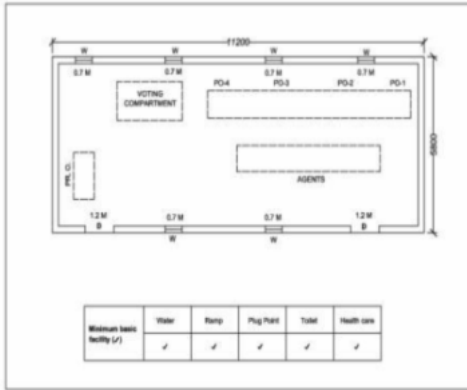

নির্বাচক নিবন্ধন আধিকারিকের স্বাক্ষর

Nazri Naksha

Google Map View

Polling Station Building Front View

Polling Station Front View

Cad View

Key MAP View

1 নাম : মছিরন বিবি স্বামীর নাম: মোগবুল বাড়ির নং : n0037 বয়স : 81 লিঙ্গ : মহিলা	JTK4012092	ফটো উপলব্ধ	2 নাম : সাহানা বিবি স্বামীর নাম: মোগজাম বাড়ির নং : n0037 বয়স : 45 লিঙ্গ : মহিলা	JTK3576329	ফটো উপলব্ধ	3 নাম : আমিনা বিবি স্বামীর নাম: মোসদেল গাজী বাড়ির নং : n0037 বয়স : 56 লিঙ্গ : মহিলা	TYK2842110	ফটো উপলব্ধ
4 নাম : আয়েসা বিবি স্বামীর নাম: লিয়াকত গাজী বাড়ির নং : n0037 বয়স : 38 লিঙ্গ : মহিলা	TYK0541524	ফটো উপলব্ধ	5 নাম : লিয়াকত গাজী পিতার নাম: মোগবুল গাজী বাড়ির নং : n0037 বয়স : 51 লিঙ্গ : পুরুষ	WB/18/104/528350	ফটো উপলব্ধ	6 নাম : মোসদেল গাজী পিতার নাম: মোগবুল গাজী বাড়ির নং : n0037 বয়স : 63 লিঙ্গ : পুরুষ	TYK2139749	ফটো উপলব্ধ
7 নাম : সারামত সরদার মায়ের নাম: হালিমন বিবি সরদার বাড়ির নং : n0069 বয়স : 38 লিঙ্গ : পুরুষ	JTK4209037	ফটো উপলব্ধ	8 নাম : সোলেহৌ বিবি স্বামীর নাম: সালামত বাড়ির নং : n0069 বয়স : 43 লিঙ্গ : মহিলা	JTK3578457	ফটো উপলব্ধ	9 নাম : সালামত সরদার মায়ের নাম: হালিমন বাড়ির নং : n0069 বয়স : 44 লিঙ্গ : পুরুষ	JTK3578440	ফটো উপলব্ধ
10 নাম : নিয়ামত সরদার পিতার নাম: হাসেম বাড়ির নং : n0069 বয়স : 43 লিঙ্গ : পুরুষ	JTK2994572	ফটো উপলব্ধ	11 নাম : রাকিবুল মোল্লা স্বামীর নাম: রহিম মোল্লা বাড়ির নং : n0086 বয়স : 33 লিঙ্গ : মহিলা	TYK1223171	ফটো উপলব্ধ	12 নাম : মহঃ আরফত মোল্লা মায়ের নাম: আর্জিনা বিবি বাড়ির নং : n0086 বয়স : 41 লিঙ্গ : পুরুষ	JTK3576154	ফটো উপলব্ধ
13 নাম : খতেজা বিবি স্বামীর নাম: ইয়ারালী বাড়ির নং : n0086 বয়স : 73 লিঙ্গ : মহিলা	TYK0541334	ফটো উপলব্ধ	14 নাম : সাইরুল সরদার পিতার নাম: নুর হোসেন সরদার বাড়ির নং : n0071 বয়স : 37 লিঙ্গ : পুরুষ	TYK1001056	ফটো উপলব্ধ	15 নাম : রাখি সরদার স্বামীর নাম: সাইরুল সরদার বাড়ির নং : n0071 বয়স : 36 লিঙ্গ : মহিলা	TYK1330299	ফটো উপলব্ধ
16 নাম : আফসানা বিবি স্বামীর নাম: মনিরুল মোল্লা বাড়ির নং : n0123 বয়স : 28 লিঙ্গ : মহিলা	TYK1860642	ফটো উপলব্ধ	17 নাম : আজিমা বিবি মোল্লা স্বামীর নাম: রহিম মোল্লা বাড়ির নং : n0086 বয়স : 56 লিঙ্গ : মহিলা	WB/18/104/528686	ফটো উপলব্ধ	18 নাম : ঝর্ণাবিবি মোল্লা স্বামীর নাম: আলিম মোল্লা বাড়ির নং : n0086 বয়স : 79 লিঙ্গ : মহিলা	TYK1222439	ফটো উপলব্ধ
19 নাম : খাতুনা বিবি লস্কর স্বামীর নাম: মোঃ মাল্লান লস্কর বাড়ির নং : 1 বয়স : 70 লিঙ্গ : মহিলা	JTK2993558	ফটো উপলব্ধ	20 নাম : অহিদা বিবি স্বামীর নাম: কুতুব বাড়ির নং : n0001 বয়স : 58 লিঙ্গ : মহিলা	WB/18/104/528673	ফটো উপলব্ধ	21 নাম : মহসীন লস্কর পিতার নাম: শিলাপ লস্কর বাড়ির নং : n0001 বয়স : 56 লিঙ্গ : পুরুষ	WB/18/104/528601	ফটো উপলব্ধ
22 নাম : তসলিমা বিবি স্বামীর নাম: মনসুর বাড়ির নং : n0001 বয়স : 51 লিঙ্গ : মহিলা	WB/18/104/528283	ফটো উপলব্ধ	23 নাম : সবনাম বেগম লস্কর স্বামীর নাম: মুস্তাকিন লস্কর বাড়ির নং : n0001 বয়স : 48 লিঙ্গ : মহিলা	JTK3577467	ফটো উপলব্ধ	24 নাম : আনিসুর রহমান মোল্লা পিতার নাম: আলি মোল্লা বাড়ির নং : n0001 বয়স : 47 লিঙ্গ : পুরুষ	JTK2458867	ফটো উপলব্ধ
25 নাম : নাসিরা বিবি স্বামীর নাম: আনিসুর রহমান মোল্লা বাড়ির নং : n0001 বয়স : 37 লিঙ্গ : মহিলা	TYK0543280	ফটো উপলব্ধ	26 নাম : সাবিনা বিবি স্বামীর নাম: নিজামউদ্দিন লস্কর বাড়ির নং : n0001 বয়স : 36 লিঙ্গ : মহিলা	TYK1594134	ফটো উপলব্ধ	27 নাম : মোঃ আমিনুর রহমান লস্কর পিতার নাম: মোঃ সাহাবুর রহমান লস্কর বাড়ির নং : n0003 বয়স : 40 লিঙ্গ : পুরুষ	JTK3577871	ফটো উপলব্ধ
28 নাম : নুরবানু বিবি স্বামীর নাম: জুম্মাত বাড়ির নং : n0074 বয়স : 79 লিঙ্গ : মহিলা	WB/18/104/528068	ফটো উপলব্ধ	29 নাম : শাজাহান সরদার পিতার নাম: জুম্মাত সরদার বাড়ির নং : n0074 বয়স : 63 লিঙ্গ : পুরুষ	WB/18/104/528167	ফটো উপলব্ধ	30 নাম : মোহাম্মদ সাহাবুত আলি সরদার পিতার নাম: জুম্মাত আলি সরদার বাড়ির নং : n0074 বয়স : 62 লিঙ্গ : পুরুষ	TYK2844835	ফটো উপলব্ধ