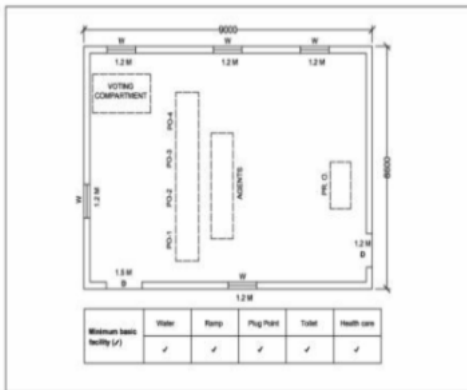

নির্বাচক নিবন্ধন আধিকারিকের স্বাক্ষর

Nazri Naksha

Google Map View

Polling Station Building Front View

Polling Station Front View

Cad View

Key MAP View

1 নাম : রাজু মন্ডল পিতার নাম : নজরুল মন্ডল বাড়ির নং : n0122 বয়স : 35 লিঙ্গ : পুরুষ	TYK1405703 ফটো উপলব্ধ	2 নাম : আমকার মন্ডল পিতার নাম : কেনা মন্ডল বাড়ির নং : n0122 বয়স : 59 লিঙ্গ : পুরুষ	WB/18/104/111072 ফটো উপলব্ধ	3 নাম : জাহানারা বিবি মন্ডল স্বামীর নাম : নজরুল মন্ডল বাড়ির নং : n0122 বয়স : 59 লিঙ্গ : মহিলা	WB/18/104/111229 ফটো উপলব্ধ
4 নাম : নজরুল মন্ডল পিতার নাম : কেনা মন্ডল বাড়ির নং : n0122 বয়স : 63 লিঙ্গ : পুরুষ	WB/18/104/111290 ফটো উপলব্ধ	5 নাম : মুসলিমা বিবি স্বামীর নাম : আতিউর রহমান মন্ডল বাড়ির নং : n0122 বয়স : 37 লিঙ্গ : মহিলা	TYK0035485 ফটো উপলব্ধ	6 নাম : আতিউর রহমান মন্ডল পিতার নাম : খালেক মন্ডল বাড়ির নং : n0122 বয়স : 40 লিঙ্গ : পুরুষ	JTK3252491 ফটো উপলব্ধ
7 নাম : সাবেরা বিবি স্বামীর নাম : ইজাজ হোসেন মন্ডল বাড়ির নং : n0122 বয়স : 30 লিঙ্গ : মহিলা	TYK1673151 ফটো উপলব্ধ	8 নাম : ইজাজ হোসেন মন্ডল পিতার নাম : জালাল মন্ডল বাড়ির নং : n0122 বয়স : 37 লিঙ্গ : পুরুষ	TYK1056837 ফটো উপলব্ধ	9 নাম : রাজ্জাক আলি মন্ডল পিতার নাম : জালাল মন্ডল বাড়ির নং : n0122 বয়স : 44 লিঙ্গ : পুরুষ	TYK1056811 ফটো উপলব্ধ
10 নাম : শিবাবিন্তু আব্দুল্লা পিতার নাম : আবদুল্লা বিন হাসান বাড়ির নং : n0151 বয়স : 33 লিঙ্গ : মহিলা	TYK1405539 ফটো উপলব্ধ	11 নাম : খোবাইব বিন আব্দুল্লা পিতার নাম : আব্দুল্লা বিন হাসান বাড়ির নং : n0151 বয়স : 33 লিঙ্গ : পুরুষ	TYK1405760 ফটো উপলব্ধ	12 নাম : ফতেমা বিবি স্বামীর নাম : বাবলু কবিরাজ বাড়ির নং : n0151 বয়স : 41 লিঙ্গ : মহিলা	TYK0037424 ফটো উপলব্ধ
13 নাম : মহঃ সাবাব হক পিতার নাম : মহঃ নজরুল হক বাড়ির নং : n0017 বয়স : 35 লিঙ্গ : পুরুষ	TYK1057553 ফটো উপলব্ধ	14 নাম : সেলিমা বিবি ঘরামী স্বামীর নাম : নজরুল ঘরামী বাড়ির নং : n0017 বয়স : 53 লিঙ্গ : মহিলা	WB/18/104/111250 ফটো উপলব্ধ	15 নাম : উত্তম পাল পিতার নাম : গৌরচন্দ্র পাল বাড়ির নং : 2 নং লোকিনাথ পল্লি বয়স : 55 লিঙ্গ : পুরুষ	TYK2752780 ফটো উপলব্ধ
16 নাম : আকলিমা বিবি স্বামীর নাম : রমজান আলি মণ্ডল বাড়ির নং : n0180 বয়স : 42 লিঙ্গ : মহিলা	TYK0034009 ফটো উপলব্ধ	17 নাম : সাহারাব হোসেন পিয়াদা পিতার নাম : আবু হোসেন পিয়াদা বাড়ির নং : n0095 বয়স : 38 লিঙ্গ : পুরুষ	TYK1153055 ফটো উপলব্ধ	18 নাম : সালেহা বিবি পিয়াদা স্বামীর নাম : আবু হোসেন পিয়াদা বাড়ির নং : n0095 বয়স : 55 লিঙ্গ : মহিলা	WB/18/104/111435 ফটো উপলব্ধ
19 নাম : ফিরোজা বিবি স্বামীর নাম : ইচা ঘরামী বাড়ির নং : n0037 বয়স : 37 লিঙ্গ : মহিলা	TYK1057363 ফটো উপলব্ধ	20 নাম : হাফিজা বিবি স্বামীর নাম : মনতাজ ঘরামী বাড়ির নং : n0037 বয়স : 44 লিঙ্গ : মহিলা	TYK1057090 ফটো উপলব্ধ	21 নাম : মনতাজ ঘরামী পিতার নাম : বরকুত ঘরামী বাড়ির নং : n0037 বয়স : 52 লিঙ্গ : পুরুষ	WB/18/104/111227 ফটো উপলব্ধ
22 নাম : এস.এম.ইস্তিয়াজ পিতার নাম : এস.এম.মুস্তাক বাড়ির নং : n0235 বয়স : 75 লিঙ্গ : পুরুষ	TYK1306612 ফটো উপলব্ধ	23 নাম : আছলাম সেখ পিতার নাম : ইস্টিদ সেখ বাড়ির নং : n0207 বয়স : 51 লিঙ্গ : পুরুষ	TYK1405638 ফটো উপলব্ধ	24 নাম : হাসান মোল্লা পিতার নাম : মোজাম্মেল হক মোল্লা বাড়ির নং : n0192 বয়স : 36 লিঙ্গ : পুরুষ	TYK1057462 ফটো উপলব্ধ
25 নাম : আজমিরা বিবি স্বামীর নাম : হাসান মোল্লা বাড়ির নং : n0192 বয়স : 35 লিঙ্গ : মহিলা	TYK1673748 ফটো উপলব্ধ	26 নাম : মোহাম্মদ রেজাউল আলী মন্ডল পিতার নাম : জালাল মণ্ডল বাড়ির নং : n0122 বয়স : 44 লিঙ্গ : পুরুষ	JTK3255031 ফটো উপলব্ধ	27 নাম : আজমীরা বিবি স্বামীর নাম : মোজাম মন্ডল বাড়ির নং : n0122 বয়স : 40 লিঙ্গ : মহিলা	TYK0035543 ফটো উপলব্ধ
28 নাম : অহিদা বিবি স্বামীর নাম : রজ্জাক আলি মোল্লা বাড়ির নং : n0122 বয়স : 38 লিঙ্গ : মহিলা	TYK0035550 ফটো উপলব্ধ	29 নাম : ফতেমা বিবি স্বামীর নাম : মোহাম্মদ রেজাউল আলি মন্ডল বাড়ির নং : n0122 বয়স : 39 লিঙ্গ : মহিলা	TYK1057819 ফটো উপলব্ধ	30 নাম : ফরিদা লক্কর স্বামীর নাম : নবিরালি লক্কর বাড়ির নং : n0087 বয়স : 59 লিঙ্গ : মহিলা	WB/18/104/111372 ফটো উপলব্ধ