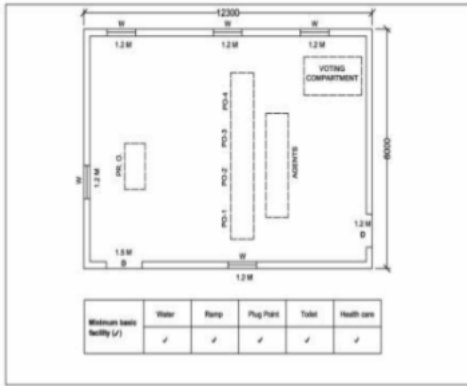

নির্বাচক নিবন্ধন আধিকারিকের স্বাক্ষর

Nazri Naksha

Google Map View

Polling Station Building Front View

Polling Station Front View

Cad View

Key MAP View

1 নাম : নাজিমা খাতুন পিতার নাম: হানিফ মোল্লা বাড়ির নং : n0065 বয়স : 40 লিঙ্গ : মহিলা	TYK1104009 ফটো উপলব্ধ	2 নাম : সাহিদা বিবি স্বামীর নাম: মিয়াব মোল্লা বাড়ির নং : n0065 বয়স : 51 লিঙ্গ : মহিলা	JTK4013942 ফটো উপলব্ধ	3 নাম : মানুসরা বিবি মোল্লা স্বামীর নাম: ইয়ারপ মোল্লা বাড়ির নং : 149 বয়স : 51 লিঙ্গ : মহিলা	JTK0881573 ফটো উপলব্ধ
4 নাম : রহিদা বিবি স্বামীর নাম: মোনাজাত মোল্লা বাড়ির নং : n0065 বয়স : 59 লিঙ্গ : মহিলা	TYK2111532 ফটো উপলব্ধ	5 নাম : মোনাজাত মোল্লা পিতার নাম: হানিফ মোল্লা বাড়ির নং : n0065 বয়স : 66 লিঙ্গ : পুরুষ	TYK2111938 ফটো উপলব্ধ	6 নাম : সরিফুল আলি গায়েন পিতার নাম: সৈরত গায়েন বাড়ির নং : n0076 বয়স : 44 লিঙ্গ : পুরুষ	TYK1001189 ফটো উপলব্ধ
7 নাম : মোরিয়ম বিবি স্বামীর নাম: সরিফুল আলি গায়েন বাড়ির নং : n0076 বয়স : 46 লিঙ্গ : মহিলা	JTK3579240 ফটো উপলব্ধ	8 নাম : জরিনা বিবি স্বামীর নাম: আরিফ মোহাম্মদ সরদার বাড়ির নং : n0164 বয়স : 26 লিঙ্গ : মহিলা	TYK1953801 ফটো উপলব্ধ	9 নাম : আরিজান বিবি স্বামীর নাম: মুসা মোল্লা বাড়ির নং : 0169 বয়স : 79 লিঙ্গ : মহিলা	JTK4014254 ফটো উপলব্ধ
10 নাম : কাশিরা বিবি স্বামীর নাম: সালাউদ্দিন মোল্লা বাড়ির নং : n0064 বয়স : 35 লিঙ্গ : মহিলা	TYK1223262 ফটো উপলব্ধ	11 নাম : মোঃ ফরেজ আলি মোল্লা পিতার নাম: মোনাজউদ্দিন মোল্লা বাড়ির নং : 147 বয়স : 67 লিঙ্গ : পুরুষ	JTK1613983 ফটো উপলব্ধ	12 নাম : সাবুরালী মোল্লা পিতার নাম: মোনাজউদ্দিন মোল্লা বাড়ির নং : n0064 বয়স : 68 লিঙ্গ : পুরুষ	TYK2113546 ফটো উপলব্ধ
13 নাম : রেশমা খাতুন পিতার নাম: ইব্রাহিম ল মোল্লা বাড়ির নং : ... বয়স : 24 লিঙ্গ : মহিলা	TYK2253037 ফটো উপলব্ধ	14 নাম : মিনা বিবি স্বামীর নাম: আবদুল মোল্লা বাড়ির নং : ... বয়স : 28 লিঙ্গ : মহিলা	TYK2252435 ফটো উপলব্ধ	15 নাম : রেশমা খাতুন পিতার নাম: সফরুল সেখ বাড়ির নং : ... বয়স : 24 লিঙ্গ : মহিলা	TYK2253144 ফটো উপলব্ধ
16 নাম : আমিনুর সরদার পিতার নাম: আকছেদ সরদার বাড়ির নং : ... বয়স : 29 লিঙ্গ : পুরুষ	TYK2244010 ফটো উপলব্ধ	17 নাম : আশিদা বিবি স্বামীর নাম: মোহম্মদ মোমিন সরদার বাড়ির নং : ... বয়স : 24 লিঙ্গ : মহিলা	TYK2253011 ফটো উপলব্ধ	18 নাম : ইব্রাহিম গাজী পিতার নাম: সফরুলদিন গাজী বাড়ির নং : n0200 বয়স : 24 লিঙ্গ : পুরুষ	TYK2179554 ফটো উপলব্ধ
19 নাম : সবিনা লশকর স্বামীর নাম: জহির উদ্দিন লশকর বাড়ির নং : ... বয়স : 26 লিঙ্গ : মহিলা	TYK2252997 ফটো উপলব্ধ	20 নাম : তুহীনা বিবি স্বামীর নাম: সিরাজুল মন্ডল বাড়ির নং : ... বয়স : 26 লিঙ্গ : মহিলা	TYK2253367 ফটো উপলব্ধ	21 নাম : রাজেশ গাজী পিতার নাম: রফিক গাজী বাড়ির নং : ... বয়স : 24 লিঙ্গ : পুরুষ	TYK2254027 ফটো উপলব্ধ
22 নাম : মনিরুল সরদার পিতার নাম: মোজাফর সরদার বাড়ির নং : ... বয়স : 24 লিঙ্গ : পুরুষ	TYK2253771 ফটো উপলব্ধ	23 নাম : রাবেয়া বিবি স্বামীর নাম: রহমাতুল্লা মন্ডল বাড়ির নং : ... বয়স : 24 লিঙ্গ : মহিলা	TYK2243756 ফটো উপলব্ধ	24 নাম : পরবিনা বিবি স্বামীর নাম: রুলামিন মোল্লা বাড়ির নং : ... বয়স : 25 লিঙ্গ : মহিলা	TYK2252963 ফটো উপলব্ধ
25 নাম : ইয়ারপ মোল্লা পিতার নাম: হানিপ মোল্লা বাড়ির নং : n0065 বয়স : 56 লিঙ্গ : পুরুষ	JTK0881557 ফটো উপলব্ধ	26 নাম : আজমিরা বিবি স্বামীর নাম: বাপন মোল্লা বাড়ির নং : n0168 বয়স : 33 লিঙ্গ : মহিলা	TYK1953843 ফটো উপলব্ধ	27 নাম : রিনাজা বিবি স্বামীর নাম: মোঃ গফফার আলি মোল্লা বাড়ির নং : n0122 বয়স : 33 লিঙ্গ : মহিলা	TYK1899277 ফটো উপলব্ধ
28 নাম : সালাউদ্দিন মোল্লা পিতার নাম: সাবুরালী মোল্লা বাড়ির নং : n0064 বয়স : 50 লিঙ্গ : পুরুষ	JTK3579281 ফটো উপলব্ধ	29 নাম : সাইফুদ্দিন মোল্লা পিতার নাম: সাবুরালী মোল্লা বাড়ির নং : n0064 বয়স : 49 লিঙ্গ : পুরুষ	TYK2223584 ফটো উপলব্ধ	30 নাম : সাবির মোল্লা পিতার নাম: মিজোরব মোল্লা বাড়ির নং : 149 বয়স : 30 লিঙ্গ : পুরুষ	TYK1810076 ফটো উপলব্ধ