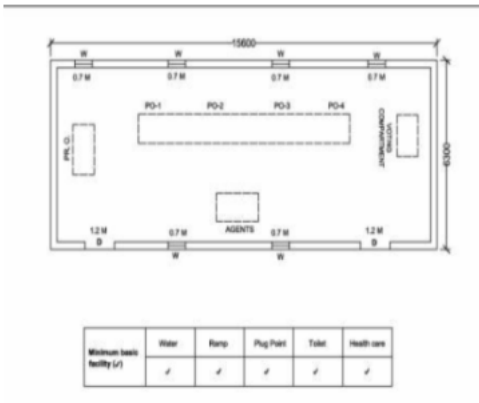

নির্বাচক নিবন্ধন আধিকারিকের স্বাক্ষর

Nazri Naksha

Google Map View

Polling Station Building Front View

Polling Station Front View

Cad View

Key MAP View

|  |                          |   |                                |  |                                |
|--|--------------------------|---|--------------------------------|--|--------------------------------|
| 1<br>নাম : পারভিন সুলতানা হক<br>পিতার নাম: রবিউল হক<br>বাড়ির নং : n0152<br>বয়স : 40 লিঙ্গ : মহিলা                | JTK3785672<br>ফটো উপলব্ধ | 2<br>নাম : সাইদা বিবি<br>স্বামীর নাম: জিয়াউল গায়েন<br>বাড়ির নং : n0215<br>বয়স : 46 লিঙ্গ : মহিলা                | JTK4205365<br>ফটো উপলব্ধ       | 3<br>নাম : সালেকুন নেসা খাতুন<br>পিতার নাম: সওকত ঘরামী<br>বাড়ির নং : n0201<br>বয়স : 37 লিঙ্গ : মহিলা             | TYK1595701<br>ফটো উপলব্ধ       |
| 4<br>নাম : নাসরিন আমীন<br>স্বামীর নাম: মহম্মাদ রুহুল আমীন<br>বাড়ির নং : n0114<br>বয়স : 44 লিঙ্গ : মহিলা          | JTK3546397<br>ফটো উপলব্ধ | 5<br>নাম : বেগম নূরজাহান<br>স্বামীর নাম: মোহাম্মাদ আবদুল হাননান<br>বাড়ির নং : n0114<br>বয়স : 73 লিঙ্গ : মহিলা     | TYK2105575<br>ফটো উপলব্ধ       | 6<br>নাম : ওবিরন বিবি<br>স্বামীর নাম: কুলশম<br>বাড়ির নং : n0103<br>বয়স : 42 লিঙ্গ : মহিলা                        | JTK3543832<br>ফটো উপলব্ধ       |
| 7<br>নাম : সাকিলা বিবি<br>পিতার নাম: ইসমাইল লস্কর<br>বাড়ির নং : n0103<br>বয়স : 56 লিঙ্গ : মহিলা                  | JTK4242392<br>ফটো উপলব্ধ | 8<br>নাম : আনোয়ারা বেগম<br>স্বামীর নাম: আনোয়ার<br>বাড়ির নং : n0118<br>বয়স : 64 লিঙ্গ : মহিলা                    | WB/18/104/483162<br>ফটো উপলব্ধ | 9<br>নাম : সাজাহান লস্কর<br>পিতার নাম: আলিহোসেন লস্কর<br>বাড়ির নং : n0057<br>বয়স : 40 লিঙ্গ : পুরুষ              | TYK0560623<br>ফটো উপলব্ধ       |
| 10<br>নাম : আনিসুল হক<br>পিতার নাম: রবিউল হক<br>বাড়ির নং : n0152<br>বয়স : 44 লিঙ্গ : পুরুষ                       | JTK3785680<br>ফটো উপলব্ধ | 11<br>নাম : কনিয়া খাতুন<br>পিতার নাম: ইসলাম লস্কর<br>বাড়ির নং : n0137<br>বয়স : 29 লিঙ্গ : মহিলা                  | TYK1811207<br>ফটো উপলব্ধ       | 12<br>নাম : শাহানশা ইকবাল<br>পিতার নাম: আজিজার রহমান<br>বাড়ির নং : n0125<br>বয়স : 62 লিঙ্গ : পুরুষ               | WB/18/104/483029<br>ফটো উপলব্ধ |
| 13<br>নাম : সফিউদ্দিন লস্কর<br>পিতার নাম: আজিজার রহমান লস্কর<br>বাড়ির নং : n0125<br>বয়স : 55 লিঙ্গ : পুরুষ       | TYK2118701<br>ফটো উপলব্ধ | 14<br>নাম : সুজাউদ্দিন লস্কর<br>পিতার নাম: আজিজার রহমান লস্কর<br>বাড়ির নং : n0125<br>বয়স : 46 লিঙ্গ : পুরুষ       | TYK1393099<br>ফটো উপলব্ধ       | 15<br>নাম : আলাউদ্দিন মীর<br>পিতার নাম: মনসুর আলী মীর<br>বাড়ির নং : n0125<br>বয়স : 55 লিঙ্গ : পুরুষ              | JTK4204871<br>ফটো উপলব্ধ       |
| 16<br>নাম : আফসারী লস্কর<br>স্বামীর নাম: সুজাউদ্দিন লস্কর<br>বাড়ির নং : n0125<br>বয়স : 32 লিঙ্গ : মহিলা          | TYK1456979<br>ফটো উপলব্ধ | 17<br>নাম : মুর্শিয়ারা সেখ<br>স্বামীর নাম: রেজাউল সেখ<br>বাড়ির নং : n0150<br>বয়স : 42 লিঙ্গ : মহিলা              | TYK1811181<br>ফটো উপলব্ধ       | 18<br>নাম : মাহামুদুর রহমান<br>পিতার নাম: নূর মহম্মাদ লস্কর<br>বাড়ির নং : n0117<br>বয়স : 58 লিঙ্গ : পুরুষ        | TYK2109411<br>ফটো উপলব্ধ       |
| 19<br>নাম : ফিরদৌসি রহমান<br>স্বামীর নাম: মাহামুদুর রহমান<br>বাড়ির নং : n0117<br>বয়স : 50 লিঙ্গ : মহিলা          | JTK3153640<br>ফটো উপলব্ধ | 20<br>নাম : মীনা বিবি<br>স্বামীর নাম: সুজাউদ্দিন মোস্তা<br>বাড়ির নং : n0153<br>বয়স : 44 লিঙ্গ : মহিলা             | WB/18/104/483059<br>ফটো উপলব্ধ | 21<br>নাম : নাদিম সেখ<br>পিতার নাম: হাবিব সেখ<br>বাড়ির নং : n0025<br>বয়স : 40 লিঙ্গ : পুরুষ                      | JTK3785631<br>ফটো উপলব্ধ       |
| 22<br>নাম : মনোয়ারা বিবি<br>স্বামীর নাম: লুৎফর রহমান লস্কর<br>বাড়ির নং : n0150<br>বয়স : 70 লিঙ্গ : মহিলা        | TYK1225846<br>ফটো উপলব্ধ | 23<br>নাম : মোঃ মোজাফ্ফার রহমান লস্কর<br>পিতার নাম: বদরুদ্দিন লস্কর<br>বাড়ির নং : n0150<br>বয়স : 67 লিঙ্গ : পুরুষ | TYK0560730<br>ফটো উপলব্ধ       | 24<br>নাম : মোসাম্মাদ সালেহা লস্কর<br>স্বামীর নাম: মোজাফ্ফার লস্কর<br>বাড়ির নং : n0150<br>বয়স : 63 লিঙ্গ : মহিলা | JTK2967891<br>ফটো উপলব্ধ       |
| 25<br>নাম : সাহাবুদ্দিন লস্কর<br>পিতার নাম: বদরুদ্দিন লস্কর<br>বাড়ির নং : n0150<br>বয়স : 63 লিঙ্গ : পুরুষ        | JTK4000139<br>ফটো উপলব্ধ | 26<br>নাম : জাহানারা লস্কর<br>স্বামীর নাম: সাহাবুদ্দিন লস্কর<br>বাড়ির নং : n0150<br>বয়স : 57 লিঙ্গ : মহিলা        | JTK3785508<br>ফটো উপলব্ধ       | 27<br>নাম : সাজ্জাদ লস্কর<br>পিতার নাম: সাহাবুদ্দিন লস্কর<br>বাড়ির নং : n0150<br>বয়স : 36 লিঙ্গ : পুরুষ          | TYK1105196<br>ফটো উপলব্ধ       |
| 28<br>নাম : মহিদুল রহমান লস্কর<br>পিতার নাম: মোজাফ্ফার রহমান লস্কর<br>বাড়ির নং : n0150<br>বয়স : 45 লিঙ্গ : পুরুষ | JTK3545316<br>ফটো উপলব্ধ | 29<br>নাম : মেহেদী হাসান লস্কর<br>পিতার নাম: লুৎফর রহমান লস্কর<br>বাড়ির নং : n0150<br>বয়স : 41 লিঙ্গ : পুরুষ      | JTK3545332<br>ফটো উপলব্ধ       | 30<br>নাম : রেজিনা লস্কর<br>স্বামীর নাম: মহিদুল রহমান<br>বাড়ির নং : n0150<br>বয়স : 39 লিঙ্গ : মহিলা              | JTK3785789<br>ফটো উপলব্ধ       |