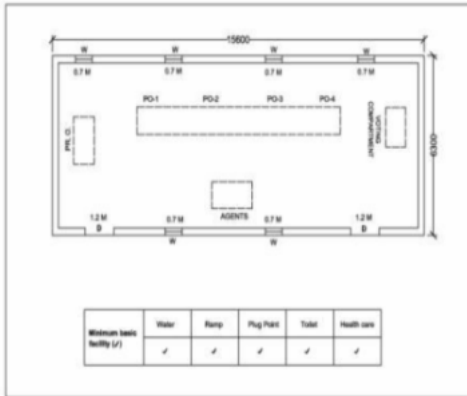

নির্বাচক নিবন্ধন আধিকারিকের স্বাক্ষর

Nazri Naksha

Google Map View

Polling Station Building Front View

Polling Station Front View

Cad View

Key MAP View

1 নাম : সোনিয়া বিবি স্বামীর নাম: জাকির লস্কর বাড়ির নং : n0117 বয়স : 36 লিঙ্গ : মহিলা	TYK1106582 ফটো উপলব্ধ	2 নাম : সামসুন আরা বেগম স্বামীর নাম: সফি আহমেদ মিস্ত্রী বাড়ির নং : n0151 বয়স : 50 লিঙ্গ : মহিলা	WB/18/104/480465 ফটো উপলব্ধ	3 নাম : মহম্মদ রোহিস লস্কর পিতার নাম: মহম্মদ আব্দুর রহিম লস্কর বাড়ির নং : n0026 বয়স : 38 লিঙ্গ : পুরুষ	JTK4205647 ফটো উপলব্ধ
4 নাম : জাহানারা বিবি স্বামীর নাম: আসরাফ মোল্লা বাড়ির নং : n0139 বয়স : 42 লিঙ্গ : মহিলা	TKY1105899 ফটো উপলব্ধ	5 নাম : তছি বিবি স্বামীর নাম: রেজাক সরদার বাড়ির নং : n0108 বয়স : 52 লিঙ্গ : মহিলা	TYK1002021 ফটো উপলব্ধ	6 নাম : আলেয়া বিবি স্বামীর নাম: রমজান সেখ বাড়ির নং : 0000 বয়স : 56 লিঙ্গ : মহিলা	TYK1106756 ফটো উপলব্ধ
7 নাম : জাহির উদ্দিন সেখ মায়ের নাম: আলেয়া বিবি বাড়ির নং : 0000 বয়স : 37 লিঙ্গ : পুরুষ	TYK1227305 ফটো উপলব্ধ	8 নাম : খুরসিদ আলাম সেখ মায়ের নাম: আলেয়া বিবি বাড়ির নং : 0000 বয়স : 31 লিঙ্গ : পুরুষ	TYK1457738 ফটো উপলব্ধ	9 নাম : সেলিনা বেগম স্বামীর নাম: মোহম্মদ আবদুল কাযুম জাফরী বাড়ির নং : n0005 বয়স : 50 লিঙ্গ : মহিলা	JTK2460053 ফটো উপলব্ধ
10 নাম : সায়মা আমেদ স্বামীর নাম: মামুদ রহমান বাড়ির নং : n0177 বয়স : 42 লিঙ্গ : মহিলা	CKW5055751 ফটো উপলব্ধ	11 নাম : সামীহা তাসনীম পিতার নাম: মহঃ আব্দুল কাইউম জাফরী বাড়ির নং : n0186 বয়স : 26 লিঙ্গ : মহিলা	TYK2006799 ফটো উপলব্ধ	12 নাম : মোঃ মেহেদি কালাম পিতার নাম: মোঃ আবদুর রউফ বাড়ির নং : n0005 বয়স : 52 লিঙ্গ : পুরুষ	JTK2501229 ফটো উপলব্ধ
13 নাম : নাদিমা কালাম সাবা পিতার নাম: মোঃ আবুল কালাম জালাল উদ্দিন বাড়ির নং : n0005 বয়স : 30 লিঙ্গ : মহিলা	TYK1596568 ফটো উপলব্ধ	14 নাম : হাবিব সরদার পিতার নাম: আবু কালাম সরদার বাড়ির নং : .. বয়স : 24 লিঙ্গ : পুরুষ	TYK2167344 ফটো উপলব্ধ	15 নাম : রেইসা বেগম স্বামীর নাম: আব্দুল রউফ লস্কর বাড়ির নং : - বয়স : 64 লিঙ্গ : মহিলা	JTK3546496 ফটো উপলব্ধ
16 নাম : সারিফা খাতুন স্বামীর নাম: মাইদুর রহমান ঢালি বাড়ির নং : ... বয়স : 30 লিঙ্গ : মহিলা	TYK2241966 ফটো উপলব্ধ	17 নাম : নেহা জালাল পিতার নাম: মোঃ আবুল কালাম জালালউদ্দীন বাড়ির নং : n0005 বয়স : 25 লিঙ্গ : মহিলা	TYK2167294 ফটো উপলব্ধ	18 নাম : রাবেয়া বিবি পিয়াদা স্বামীর নাম: মুরসাদ পিয়াদা বাড়ির নং : n0102 বয়স : 38 লিঙ্গ : মহিলা	TYK1001981 ফটো উপলব্ধ
19 নাম : নুরসাদ আলি পিয়াদা পিতার নাম: এরসাদ আলি পিয়াদা বাড়ির নং : n0102 বয়স : 32 লিঙ্গ : পুরুষ	TYK1457894 ফটো উপলব্ধ	20 নাম : সানোয়ার হোসেন পিয়াদা পিতার নাম: রমজান আলি পিয়াদা বাড়ির নং : n0102 বয়স : 29 লিঙ্গ : পুরুষ	TYK1736156 ফটো উপলব্ধ	21 নাম : নুরখাতুন বিবি স্বামীর নাম: এরসাদ আলি পিয়াদা বাড়ির নং : n0102 বয়স : 57 লিঙ্গ : মহিলা	JTK4000717 ফটো উপলব্ধ
22 নাম : নাইম আলি মোল্লা পিতার নাম: আব্দুল ছামাদ মোল্লা বাড়ির নং : n0059 বয়স : 31 লিঙ্গ : পুরুষ	TYK1596477 ফটো উপলব্ধ	23 নাম : আনসার আলি পিয়াদা পিতার নাম: রমজান আলি পিয়াদা বাড়ির নং : n0102 বয়স : 36 লিঙ্গ : পুরুষ	TYK0566588 ফটো উপলব্ধ	24 নাম : মোহম্মদ আব্দুল সামাদ মোল্লা পিতার নাম: ইমাম মোল্লা বাড়ির নং : n0059 বয়স : 57 লিঙ্গ : পুরুষ	JTK2502045 ফটো উপলব্ধ
25 নাম : আব্দুর রহিম লস্কর পিতার নাম: ইমাম লস্কর বাড়ির নং : n0026 বয়স : 63 লিঙ্গ : পুরুষ	JTK0818153 ফটো উপলব্ধ	26 নাম : ইসমাত পারভিন স্বামীর নাম: কাশেম মোল্লা বাড়ির নং : n0121 বয়স : 42 লিঙ্গ : মহিলা	JTK3544624 ফটো উপলব্ধ	27 নাম : মুনজিলা লস্কর পিতার নাম: জয়নাল লস্কর বাড়ির নং : এন000 বয়স : 28 লিঙ্গ : মহিলা	XCZ1617190 ফটো উপলব্ধ
28 নাম : ফাহিম মসুদ পিতার নাম: মসুদর রহমান বাড়ির নং : - বয়স : 25 লিঙ্গ : পুরুষ	TYK2380202 ফটো উপলব্ধ	29 নাম : আলিশা খাতুন পিতার নাম: আসলাম লস্কর বাড়ির নং : - বয়স : 26 লিঙ্গ : মহিলা	TYK2383883 ফটো উপলব্ধ	30 নাম : মোনৌআরা বেগম স্বামীর নাম: মোহম্মদ নোজুল ইসলাম লস্কর বাড়ির নং : - বয়স : 54 লিঙ্গ : মহিলা	TYK2383552 ফটো উপলব্ধ