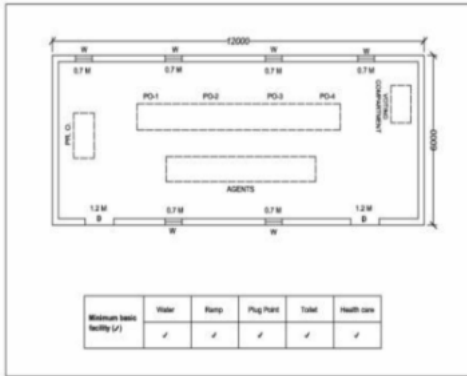

নির্বাচক নিবন্ধন আধিকারিকের স্বাক্ষর

Nazri Naksha

Google Map View

Polling Station Building Front View

Polling Station Front View

Cad View

Key MAP View

|  |                          |   |                          |   |                          |
|--|--------------------------|---|--------------------------|---|--------------------------|
| 1<br>নাম : নিত্যানন্দ মন্ডল<br>পিতার নাম: শ্যামাপদ মন্ডল<br>বাড়ির নং : n0112<br>বয়স : 35 লিঙ্গ : পুরুষ | TYK1107598<br>ফটো উপলব্ধ | 2<br>নাম : টুঙ্গা মন্ডল<br>স্বামীর নাম: ভাস্কর মন্ডল<br>বাড়ির নং : ..<br>বয়স : 34 লিঙ্গ : মহিলা       | TYK2242329<br>ফটো উপলব্ধ | 3<br>নাম : বিনতা চ্যাটার্জী<br>পিতার নাম: তুলসী চ্যাটার্জী<br>বাড়ির নং : ..<br>বয়স : 25 লিঙ্গ : মহিলা | TYK2242246<br>ফটো উপলব্ধ |
| 4<br>নাম : সুভাষ বৈদ্য<br>পিতার নাম: খোকণ বৈদ্য<br>বাড়ির নং : --<br>বয়স : 30 লিঙ্গ : পুরুষ             | TYK2389104<br>ফটো উপলব্ধ | 5<br>নাম : বৃহস্পতি ঘারামী<br>অন্যান্য: অনাথ ঘারামী<br>বাড়ির নং : ..<br>বয়স : 36 লিঙ্গ : মহিলা        | TYK2388254<br>ফটো উপলব্ধ | 6<br>নাম : বিষ্ণু মন্ডল<br>পিতার নাম: বিশ্বনাথ মন্ডল<br>বাড়ির নং : ..<br>বয়স : 24 লিঙ্গ : পুরুষ       | TYK2389310<br>ফটো উপলব্ধ |
| 7<br>নাম : উত্তম বাগ<br>পিতার নাম: শ্যামাপদ মন্ডল<br>বাড়ির নং : ...<br>বয়স : 53 লিঙ্গ : পুরুষ          | TYK2346336<br>ফটো উপলব্ধ | 8<br>নাম : মধুমিতা মন্ডল<br>স্বামীর নাম: নিত্যানন্দ মন্ডল<br>বাড়ির নং : ...<br>বয়স : 25 লিঙ্গ : মহিলা | TYK2346039<br>ফটো উপলব্ধ | 9<br>নাম : তারামণি সরদার<br>পিতার নাম: অজিত সরদার<br>বাড়ির নং : ..<br>বয়স : 38 লিঙ্গ : মহিলা          | TYK2389633<br>ফটো উপলব্ধ |
| 10<br>নাম : সুশান্ত দাস<br>অন্যান্য: কাকলি দাস<br>বাড়ির নং : ...<br>বয়স : 41 লিঙ্গ : পুরুষ             | TYK2389153<br>ফটো উপলব্ধ | 11<br>নাম : মঞ্জলা সরদার<br>স্বামীর নাম: ছত্র সরদার<br>বাড়ির নং : ..<br>বয়স : 25 লিঙ্গ : মহিলা        | TYK2390292<br>ফটো উপলব্ধ | 12<br>নাম : সম্পা হালদার<br>পিতার নাম: অজিত হালদার<br>বাড়ির নং : ..<br>বয়স : 38 লিঙ্গ : মহিলা         | TYK2390664<br>ফটো উপলব্ধ |
| 13<br>নাম : মঙ্গল ঘারামী<br>পিতার নাম: হরে কৃষ্ণ ঘারামী<br>বাড়ির নং : ...<br>বয়স : 29 লিঙ্গ : পুরুষ    | TYK2389252<br>ফটো উপলব্ধ | 14<br>নাম : দীপংকর নস্কর<br>পিতার নাম: অধীর নস্কর<br>বাড়ির নং : --<br>বয়স : 23 লিঙ্গ : পুরুষ          | TYK2389518<br>ফটো উপলব্ধ | 15<br>নাম : অনিমা গায়োন<br>স্বামীর নাম: বিজয় গায়োন<br>বাড়ির নং : ..<br>বয়স : 27 লিঙ্গ : মহিলা      | TYK2390318<br>ফটো উপলব্ধ |
| 16<br>নাম : হেনা পুরকাইত<br>পিতার নাম: উত্তম পুরকাইত<br>বাড়ির নং : ...<br>বয়স : 30 লিঙ্গ : মহিলা       | TYK2346088<br>ফটো উপলব্ধ | 17<br>নাম : সন্তু ঘারামী<br>পিতার নাম: হরে কৃষ্ণ ঘারামী<br>বাড়ির নং : --<br>বয়স : 26 লিঙ্গ : পুরুষ    | TYK2382893<br>ফটো উপলব্ধ | 18<br>নাম : মঞ্জলা মন্ডল নস্কর<br>স্বামীর নাম: নিতাই মন্ডল<br>বাড়ির নং : ..<br>বয়স : 25 লিঙ্গ : মহিলা | TYK2390482<br>ফটো উপলব্ধ |
| 19<br>নাম : সপন কুমার হালদার<br>পিতার নাম: অশোক হালদার<br>বাড়ির নং : ..<br>বয়স : 58 লিঙ্গ : পুরুষ      | TYK2389575<br>ফটো উপলব্ধ | 20<br>নাম : শ্রীজিতা নস্কর<br>পিতার নাম: স্বপন নস্কর<br>বাড়ির নং : ..<br>বয়স : 24 লিঙ্গ : মহিলা       | TYK2346070<br>ফটো উপলব্ধ | 21<br>নাম : সোমনাথ নস্কর<br>পিতার নাম: মনোরঞ্জন নস্কর<br>বাড়ির নং : --<br>বয়স : 23 লিঙ্গ : পুরুষ      | TYK2382935<br>ফটো উপলব্ধ |
| 22<br>নাম : সমীর মন্ডল<br>পিতার নাম: বাপি মন্ডল<br>বাড়ির নং : ..<br>বয়স : 24 লিঙ্গ : পুরুষ             | TYK2391829<br>ফটো উপলব্ধ | 23<br>নাম : রাকেশ নস্কর<br>পিতার নাম: রাজু নস্কর<br>বাড়ির নং : ...<br>বয়স : 26 লিঙ্গ : পুরুষ          | TYK2383354<br>ফটো উপলব্ধ | 24<br>নাম : রাজ ঘোষ<br>পিতার নাম: ভোলা ঘোষ<br>বাড়ির নং : ---<br>বয়স : 24 লিঙ্গ : পুরুষ                | TYK2383313<br>ফটো উপলব্ধ |
| 25<br>নাম : দেবব্রত মন্ডল<br>পিতার নাম: অশোক মন্ডল<br>বাড়ির নং : ...<br>বয়স : 23 লিঙ্গ : পুরুষ         | TYK2383339<br>ফটো উপলব্ধ | 26<br>নাম : কৃষ্ণ হালদার<br>স্বামীর নাম: সুনীল হালদার<br>বাড়ির নং : ..<br>বয়স : 52 লিঙ্গ : মহিলা      | TYK2390003<br>ফটো উপলব্ধ | 27<br>নাম : সুকান্তা বৈদ্য<br>পিতার নাম: খোকণ বৈদ্য<br>বাড়ির নং : ---<br>বয়স : 27 লিঙ্গ : পুরুষ       | TYK2389013<br>ফটো উপলব্ধ |
| 28<br>নাম : সুনীল হালদার<br>পিতার নাম: ধনঞ্জয় হালদার<br>বাড়ির নং : ---<br>বয়স : 61 লিঙ্গ : পুরুষ      | TYK2389302<br>ফটো উপলব্ধ | 29<br>নাম : ভাস্কর বাগ<br>পিতার নাম: উত্তম বাগ<br>বাড়ির নং : ...<br>বয়স : 26 লিঙ্গ : পুরুষ            | TYK2346021<br>ফটো উপলব্ধ | 30<br>নাম : পার্থ হালদার<br>পিতার নাম: হরেকৃষ্ণ হালদার<br>বাড়ির নং : ..<br>বয়স : 24 লিঙ্গ : পুরুষ     | TYK2242170<br>ফটো উপলব্ধ |