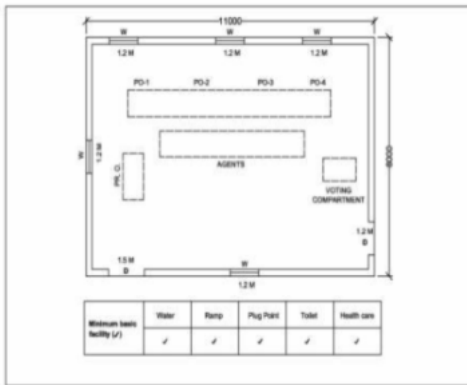

নির্বাচক নিবন্ধন আধিকারিকের স্বাক্ষর

Nazri Naksha

Google Map View

Polling Station Building Front View

Polling Station Front View

Cad View

Key MAP View

1 নাম : জয়ন্ত সরদার পিতার নাম: শম্ভুনাথ সরদার বাড়ির নং : n0111 বয়স : 42 লিঙ্গ : পুরুষ	JTK3575917 ফটো উপলব্ধ	2 নাম : অভিজিৎ সরদার পিতার নাম: বাপি সরদার বাড়ির নং : বয়স : 23 লিঙ্গ : পুরুষ	TYK2383453 ফটো উপলব্ধ	3 নাম : চয়ন সরদার পিতার নাম: প্রদীপ সরদার বাড়ির নং : বয়স : 23 লিঙ্গ : পুরুষ	TYK2383479 ফটো উপলব্ধ
4 নাম : দ্রুবা মন্ডল পিতার নাম: জয়দেব মন্ডল বাড়ির নং : -- বয়স : 23 লিঙ্গ : পুরুষ	TYK2383529 ফটো উপলব্ধ	5 নাম : শ্রাবন্তী মন্ডল স্বামীর নাম: মিন্টু মন্ডল বাড়ির নং : .. বয়স : 30 লিঙ্গ : মহিলা	TYK2343770 ফটো উপলব্ধ	6 নাম : মৌমিতা মন্ডল স্বামীর নাম: দেবাশিস মন্ডল বাড়ির নং : -- বয়স : 26 লিঙ্গ : মহিলা	TYK2382760 ফটো উপলব্ধ
7 নাম : প্রিয়া সরদার পিতার নাম: প্রভাস সরদার বাড়ির নং : -- বয়স : 24 লিঙ্গ : মহিলা	TYK2382778 ফটো উপলব্ধ	8 নাম : ততুল সরদার স্বামীর নাম: গুরুপদ সরদার বাড়ির নং : --- বয়স : 40 লিঙ্গ : মহিলা	TYK2382802 ফটো উপলব্ধ	9 নাম : রিজ্জা মন্ডল পিতার নাম: রণজীত মন্ডল বাড়ির নং : - বয়স : 23 লিঙ্গ : মহিলা	TYK2382786 ফটো উপলব্ধ
10 নাম : লিপিকা সরদার স্বামীর নাম: রাম পদ সরদার বাড়ির নং : -- বয়স : 25 লিঙ্গ : মহিলা	TYK2382752 ফটো উপলব্ধ	11 নাম : প্রিয়ঙ্কা মন্ডল পিতার নাম: বাপি মন্ডল বাড়ির নং : --- বয়স : 24 লিঙ্গ : পুরুষ	TYK2382794 ফটো উপলব্ধ	12 নাম : কুবের সরদার পিতার নাম: দেবরত সরদার বাড়ির নং : বয়স : 22 লিঙ্গ : পুরুষ	TYK2604163 ফটো উপলব্ধ
13 নাম : সোনালী সরদার স্বামীর নাম: রাধাকৃষ্ণ সরদার বাড়ির নং : বয়স : 43 লিঙ্গ : মহিলা	TYK2629145 ফটো উপলব্ধ	14 নাম : পূজা মন্ডল পিতার নাম: সুরজিৎ মন্ডল বাড়ির নং : -- বয়স : 24 লিঙ্গ : মহিলা	TYK2382869 ফটো উপলব্ধ	15 নাম : লক্ষ্মীকান্ত মন্ডল পিতার নাম: মাধব মণ্ডল বাড়ির নং : n0139 বয়স : 43 লিঙ্গ : পুরুষ	JTK3567997 ফটো উপলব্ধ
16 নাম : শর্মিলা সরদার স্বামীর নাম: মিতুন সরদার বাড়ির নং : --- বয়স : 41 লিঙ্গ : মহিলা	TYK2382851 ফটো উপলব্ধ	17 নাম : সরস্বতী মন্ডল স্বামীর নাম: লক্ষ্মীকান্ত মন্ডল বাড়ির নং : n0139 বয়স : 39 লিঙ্গ : মহিলা	TYK1458504 ফটো উপলব্ধ	18 নাম : সুদীপ মন্ডল পিতার নাম: সুনীল মন্ডল বাড়ির নং : --- বয়স : 23 লিঙ্গ : পুরুষ	TYK2383503 ফটো উপলব্ধ
19 নাম : মারুণী সরদার স্বামীর নাম: রঞ্জন সরদার বাড়ির নং : -- বয়স : 27 লিঙ্গ : মহিলা	TYK2383024 ফটো উপলব্ধ	20 নাম : মধুমিতা মন্ডল স্বামীর নাম: বাপি মন্ডল বাড়ির নং : ---- বয়স : 28 লিঙ্গ : মহিলা	TYK2383065 ফটো উপলব্ধ	21 নাম : দীপিকা মন্ডল স্বামীর নাম: সুভংকর মন্ডল বাড়ির নং : --- বয়স : 27 লিঙ্গ : মহিলা	TYK2382844 ফটো উপলব্ধ
22 নাম : মিতা সরদার পিতার নাম: রবিন সরদার বাড়ির নং : .. বয়স : 23 লিঙ্গ : মহিলা	TYK2343762 ফটো উপলব্ধ	23 নাম : মৌসুমী সরদার স্বামীর নাম: মোহন সরদার বাড়ির নং : -- বয়স : 30 লিঙ্গ : মহিলা	TYK2383057 ফটো উপলব্ধ	24 নাম : শম্পা মন্ডল স্বামীর নাম: চিরঞ্জিত মন্ডল বাড়ির নং : n0079 বয়স : 32 লিঙ্গ : মহিলা	TYK1813039 ফটো উপলব্ধ
25 নাম : চিরঞ্জিত মণ্ডল পিতার নাম: গোবিন্দ মণ্ডল বাড়ির নং : n0079 বয়স : 34 লিঙ্গ : পুরুষ	TYK1107325 ফটো উপলব্ধ	26 নাম : প্রসেনজিৎ মণ্ডল পিতার নাম: গোবিন্দ মণ্ডল বাড়ির নং : n0079 বয়স : 37 লিঙ্গ : পুরুষ	TYK1107317 ফটো উপলব্ধ	27 নাম : গোবিন্দ মণ্ডল পিতার নাম: নিশিকান্ত মণ্ডল বাড়ির নং : n0079 বয়স : 69 লিঙ্গ : পুরুষ	TYK2142529 ফটো উপলব্ধ
28 নাম : টুম্পা (মন্ডল) পুরকাইত স্বামীর নাম: দীপঙ্কর পুরকাইত বাড়ির নং : n0185 বয়স : 37 লিঙ্গ : মহিলা	TYK0523688 ফটো উপলব্ধ	29 নাম : সাগর কুমার সরদার পিতার নাম: চন্দ্রশেখর সরদার বাড়ির নং : -- বয়স : 25 লিঙ্গ : পুরুষ	TYK2383487 ফটো উপলব্ধ	30 নাম : মধুমিতা গায়েন স্বামীর নাম: সুরজিৎ গায়েন বাড়ির নং : ২৯ বয়স : 32 লিঙ্গ : মহিলা	TYK2054294 ফটো উপলব্ধ