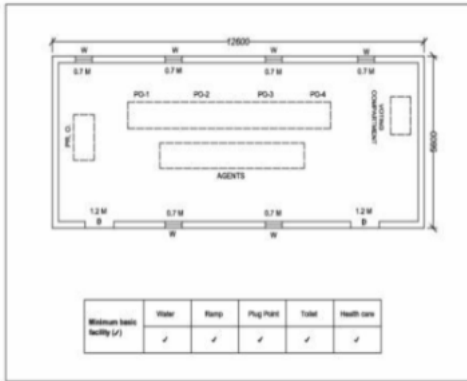

নির্বাচক নিবন্ধন আধিকারিকের স্বাক্ষর

Nazri Naksha

Google Map View

Polling Station Building Front View

Polling Station Front View

Cad View

Key MAP View

1 নাম : জানকী বল্লভ চ্যাটার্জী পিতার নাম: বনমালী চ্যাটার্জী বাড়ির নং : n0064 বয়স : 47 লিঙ্গ : পুরুষ	JTK2503829 ফটো উপলব্ধ	2 নাম : শেখর মন্ডল পিতার নাম: নুতোরাম মন্ডল বাড়ির নং : - বয়স : 40 লিঙ্গ : পুরুষ	TYK1000827 ফটো উপলব্ধ	3 নাম : শুভজিৎ চক্রবর্তী পিতার নাম: উদয় চক্রবর্তী বাড়ির নং : .. বয়স : 23 লিঙ্গ : পুরুষ	TYK2346104 ফটো উপলব্ধ
4 নাম : রেখা কুমারী নাথক স্বামীর নাম: কালীপদ সরদার বাড়ির নং : বয়স : 25 লিঙ্গ : মহিলা	TYK2392322 ফটো উপলব্ধ	5 নাম : সৌমেন হালদার পিতার নাম: হরেন হালদার বাড়ির নং : ... বয়স : 25 লিঙ্গ : পুরুষ	TYK2343788 ফটো উপলব্ধ	6 নাম : কৃষ্ণা নস্কর স্বামীর নাম: নীলরতন নস্কর বাড়ির নং : বয়স : 43 লিঙ্গ : মহিলা	TYK2389161 ফটো উপলব্ধ
7 নাম : মৃত্যুঞ্জয় সরদার পিতার নাম: সনাতন সরদার বাড়ির নং : বয়স : 27 লিঙ্গ : পুরুষ	TYK2391506 ফটো উপলব্ধ	8 নাম : রণজীত মন্ডল পিতার নাম: জয়দেব মন্ডল বাড়ির নং : বয়স : 31 লিঙ্গ : পুরুষ	TYK2391316 ফটো উপলব্ধ	9 নাম : রাকেশ ঘারামী পিতার নাম: গোপাল চন্দ্র ঘোরমী বাড়ির নং : বয়স : 25 লিঙ্গ : পুরুষ	TYK2391340 ফটো উপলব্ধ
10 নাম : সরস্বতী নস্কর স্বামীর নাম: প্রশান্তা নস্কর বাড়ির নং : বয়স : 42 লিঙ্গ : মহিলা	TYK2389294 ফটো উপলব্ধ	11 নাম : টিংকু মন্ডল স্বামীর নাম: সোনোজীত মন্ডল বাড়ির নং : বয়স : 30 লিঙ্গ : মহিলা	TYK2393056 ফটো উপলব্ধ	12 নাম : প্রিয়ান্বিতা মন্ডল পিতার নাম: চিত্তরঞ্জন মন্ডল বাড়ির নং : বয়স : 32 লিঙ্গ : মহিলা	TYK2444628 ফটো উপলব্ধ
13 নাম : শোভন চক্রবর্তী পিতার নাম: সৌমেন্দ্র চক্রবর্তী বাড়ির নং : ... বয়স : 23 লিঙ্গ : পুরুষ	TYK2346120 ফটো উপলব্ধ	14 নাম : মঞ্জু মন্ডল স্বামীর নাম: প্রশান্ত মন্ডল বাড়ির নং : n0064 বয়স : 37 লিঙ্গ : মহিলা	NYH1137942 ফটো উপলব্ধ	15 নাম : ফতেমাবিবি স্বামীর নাম: ইচ্ছা বাড়ির নং : - বয়স : 68 লিঙ্গ : মহিলা	TYK1222678 ফটো উপলব্ধ
16 নাম : সরস্বতী মন্ডল স্বামীর নাম: রণজিত মন্ডল বাড়ির নং : বয়স : 23 লিঙ্গ : মহিলা	TYK2393296 ফটো উপলব্ধ	17 নাম : রোজিনা খাতুন স্বামীর নাম: টোসিফ, চৌধুরী বাড়ির নং : বয়স : 26 লিঙ্গ : মহিলা	TYK2392298 ফটো উপলব্ধ	18 নাম : পম্পা মন্ডল পিতার নাম: গোপাল মন্ডল বাড়ির নং : বয়স : 25 লিঙ্গ : মহিলা	TYK2392645 ফটো উপলব্ধ
19 নাম : সনোজীত সরদার পিতার নাম: রণজীত সরদার বাড়ির নং : বয়স : 26 লিঙ্গ : পুরুষ	TYK2391696 ফটো উপলব্ধ	20 নাম : প্রশান্ত নস্কর পিতার নাম: সনাতন নস্কর বাড়ির নং : বয়স : 54 লিঙ্গ : পুরুষ	TYK2392660 ফটো উপলব্ধ	21 নাম : রবীন্দ্রনাথ মন্ডল পিতার নাম: কেপ্ত মন্ডল বাড়ির নং : - বয়স : 35 লিঙ্গ : পুরুষ	TYK1000850 ফটো উপলব্ধ
22 নাম : স্নেহাশীষ চক্রবর্তী পিতার নাম: সত্যেন্দ্রনাথ চক্রবর্তী বাড়ির নং : 001 বয়স : 24 লিঙ্গ : পুরুষ	TYK2471407 ফটো উপলব্ধ	23 নাম : বনমালী চ্যাটার্জী পিতার নাম: সুরেন্দ্রনাথ চ্যাটার্জী বাড়ির নং : বয়স : 80 লিঙ্গ : পুরুষ	TYK2605871 ফটো উপলব্ধ	24 নাম : আতিকুল রহমান খাঁ পিতার নাম: ইছা খাঁ বাড়ির নং : - বয়স : 80 লিঙ্গ : পুরুষ	TYK1223221 ফটো উপলব্ধ
25 নাম : ইছা খাঁ পিতার নাম: হাদীক খাঁ বাড়ির নং : - বয়স : 79 লিঙ্গ : পুরুষ	WB/18/104/528384 ফটো উপলব্ধ	26 নাম : নাসিমা বেগম খাঁ স্বামীর নাম: ফজলু রহমান খান বাড়ির নং : - বয়স : 40 লিঙ্গ : মহিলা	TYK1223312 ফটো উপলব্ধ	27 নাম : ফজলু রহমান খান পিতার নাম: ইছা খাঁ বাড়ির নং : - বয়স : 41 লিঙ্গ : পুরুষ	JTK3581964 ফটো উপলব্ধ
28 নাম : মঞ্জু গায়েন পিতার নাম: রামপ্রসাদ গায়েন বাড়ির নং : ১৬ বয়স : 25 লিঙ্গ : মহিলা	TYK2054518 ফটো উপলব্ধ	29 নাম : প্রশান্ত গায়েন পিতার নাম: ললিত গায়েন বাড়ির নং : 17 বয়স : 59 লিঙ্গ : পুরুষ	JTK4008108 ফটো উপলব্ধ	30 নাম : রামপ্রসাদ গায়েন পিতার নাম: ললিত গায়েন বাড়ির নং : n0016 বয়স : 56 লিঙ্গ : পুরুষ	WB/18/104/516201 ফটো উপলব্ধ