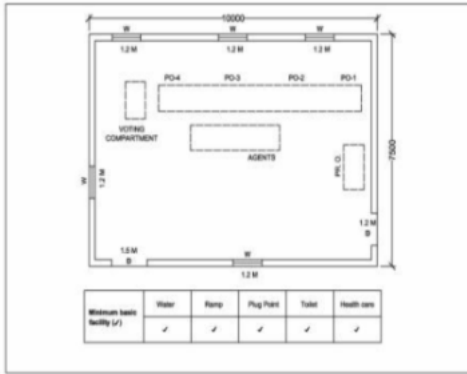

নির্বাচক নিবন্ধন আধিকারিকের স্বাক্ষর

Nazri Naksha

Google Map View

Polling Station Building Front View

Polling Station Front View

Cad View

Key MAP View

|  |                                |   |                                |   |                                |
|--|--------------------------------|---|--------------------------------|---|--------------------------------|
| 1<br>নাম : রাকেশ মন্ডল<br>পিতার নাম: অসিত মন্ডল<br>বাড়ির নং : ...<br>বয়স : 23 লিঙ্গ : পুরুষ                  | TYK2339240<br>ফটো উপলব্ধ       | 2<br>নাম : সায়ন সরদার<br>পিতার নাম: সুশান্ত সরদার<br>বাড়ির নং : ...<br>বয়স : 24 লিঙ্গ : পুরুষ                  | TYK2339273<br>ফটো উপলব্ধ       | 3<br>নাম : বিশ্বজিৎ ধাড়া<br>পিতার নাম: কালীপদ ধাড়া<br>বাড়ির নং : ...<br>বয়স : 29 লিঙ্গ : পুরুষ          | TYK2339315<br>ফটো উপলব্ধ       |
| 4<br>নাম : তপস্যা সরদার<br>স্বামীর নাম: সুবধ সরদার<br>বাড়ির নং : ...<br>বয়স : 25 লিঙ্গ : মহিলা               | TYK2609337<br>ফটো উপলব্ধ       | 5<br>নাম : বিথী চক্রবর্তী<br>স্বামীর নাম: তডিৎ চক্রবর্তী<br>বাড়ির নং : 00<br>বয়স : 26 লিঙ্গ : মহিলা             | TYK2179042<br>ফটো উপলব্ধ       | 6<br>নাম : প্রিয়ঙ্কা মণ্ডল<br>পিতার নাম: প্রবীর মণ্ডল<br>বাড়ির নং : n0107<br>বয়স : 28 লিঙ্গ : মহিলা      | TYK1861277<br>ফটো উপলব্ধ       |
| 7<br>নাম : সাদিয়া খাতুন<br>পিতার নাম: রাজ্জাক সরদার<br>বাড়ির নং : নং 00<br>বয়স : 21 লিঙ্গ : মহিলা           | TYK2637650<br>ফটো উপলব্ধ       | 8<br>নাম : প্রবীর মণ্ডল<br>পিতার নাম: প্রভাস মন্ডল<br>বাড়ির নং : n0107<br>বয়স : 56 লিঙ্গ : পুরুষ                | TYK2116812<br>ফটো উপলব্ধ       | 9<br>নাম : সুপর্ণা সরদার<br>স্বামীর নাম: তমাল কুমার সরদার<br>বাড়ির নং : n0107<br>বয়স : 36 লিঙ্গ : মহিলা   | TYK1597764<br>ফটো উপলব্ধ       |
| 10<br>নাম : সুজন মালি<br>পিতার নাম: বাপী মালি<br>বাড়ির নং : এন000<br>বয়স : 24 লিঙ্গ : পুরুষ                  | TYK2727097<br>ফটো উপলব্ধ       | 11<br>নাম : উজ্জ্বল মহলদার<br>পিতার নাম: অজিত মহালর<br>বাড়ির নং : এন000<br>বয়স : 23 লিঙ্গ : পুরুষ               | TYK2727139<br>ফটো উপলব্ধ       | 12<br>নাম : শ্বেশিস মন্ডল<br>পিতার নাম: কট্টিক চন্দ্র মন্ডল<br>বাড়ির নং : এন000<br>বয়স : 22 লিঙ্গ : পুরুষ | TYK2727162<br>ফটো উপলব্ধ       |
| 13<br>নাম : বিপুল চন্দ্র সরদার<br>পিতার নাম: বসন্ত সরদার<br>বাড়ির নং : n0062<br>বয়স : 65 লিঙ্গ : পুরুষ       | TYK2120855<br>ফটো উপলব্ধ       | 14<br>নাম : শুভ্রা সরদার<br>স্বামীর নাম: বিপুল চন্দ্র সরদার<br>বাড়ির নং : n0062<br>বয়স : 54 লিঙ্গ : মহিলা       | TYK2123206<br>ফটো উপলব্ধ       | 15<br>নাম : মল্লিকা সরদার<br>পিতার নাম: বিপুল চন্দ্র সরদার<br>বাড়ির নং : n0062<br>বয়স : 36 লিঙ্গ : মহিলা  | TYK0586412<br>ফটো উপলব্ধ       |
| 16<br>নাম : সুমন সরদার<br>পিতার নাম: বিপুল চন্দ্র সরদার<br>বাড়ির নং : n0062<br>বয়স : 34 লিঙ্গ : পুরুষ        | TYK1108018<br>ফটো উপলব্ধ       | 17<br>নাম : তমাল কুমার সরদার<br>পিতার নাম: তাপস কুমার সরদার<br>বাড়ির নং : n0212<br>বয়স : 37 লিঙ্গ : পুরুষ       | TYK1002211<br>ফটো উপলব্ধ       | 18<br>নাম : শঙ্করী কয়াল<br>স্বামীর নাম: পিন্টু কয়াল<br>বাড়ির নং : --<br>বয়স : 30 লিঙ্গ : মহিলা          | TYK2380079<br>ফটো উপলব্ধ       |
| 19<br>নাম : শ্রীমতী শ্যামলী কয়াল<br>স্বামীর নাম: শিবদাস কয়াল<br>বাড়ির নং : n0095<br>বয়স : 63 লিঙ্গ : মহিলা | WB/18/104/522530<br>ফটো উপলব্ধ | 20<br>নাম : কাকলী কয়াল পুরকাইত<br>স্বামীর নাম: রাধেশ্যাম পুরকাইত<br>বাড়ির নং : n0210<br>বয়স : 43 লিঙ্গ : মহিলা | TYK1597913<br>ফটো উপলব্ধ       | 21<br>নাম : রীনা কারিকর<br>স্বামীর নাম: সন্দীপ কারিকর<br>বাড়ির নং : n0242<br>বয়স : 36 লিঙ্গ : মহিলা       | TYK1107192<br>ফটো উপলব্ধ       |
| 22<br>নাম : রাহুল কারিকর<br>পিতার নাম: দিলীপ কারিকর<br>বাড়ির নং : --<br>বয়স : 26 লিঙ্গ : পুরুষ               | TYK2380137<br>ফটো উপলব্ধ       | 23<br>নাম : বিশাখা কারিকর<br>স্বামীর নাম: রাহুল কারিকর<br>বাড়ির নং : ...<br>বয়স : 22 লিঙ্গ : মহিলা              | TYK2518173<br>ফটো উপলব্ধ       | 24<br>নাম : নিধিরাম কারিকর<br>পিতার নাম: রাখাল কারিকর<br>বাড়ির নং : n0004<br>বয়স : 76 লিঙ্গ : পুরুষ       | WB/18/104/522070<br>ফটো উপলব্ধ |
| 25<br>নাম : জয়ন্তী কারিকর<br>স্বামীর নাম: নিধিরাম কারিকর<br>বাড়ির নং : n0004<br>বয়স : 67 লিঙ্গ : মহিলা      | WB/18/104/522075<br>ফটো উপলব্ধ | 26<br>নাম : রাজু কারিকর<br>পিতার নাম: নিধিরাম কারিকর<br>বাড়ির নং : n0004<br>বয়স : 49 লিঙ্গ : পুরুষ              | WB/18/104/522258<br>ফটো উপলব্ধ | 27<br>নাম : দীপ্তি সরদার<br>পিতার নাম: প্রভাস সরদার<br>বাড়ির নং : n0004<br>বয়স : 30 লিঙ্গ : পুরুষ         | TYK1597830<br>ফটো উপলব্ধ       |
| 28<br>নাম : পায়েল কারিকর<br>পিতার নাম: দিলীপ কারিকর<br>বাড়ির নং : --<br>বয়স : 23 লিঙ্গ : মহিলা              | TYK2380368<br>ফটো উপলব্ধ       | 29<br>নাম : সোমা কারিকর<br>স্বামীর নাম: রাজু কারিকর<br>বাড়ির নং : n0004<br>বয়স : 45 লিঙ্গ : মহিলা               | JTK2458941<br>ফটো উপলব্ধ       | 30<br>নাম : দিলীপ কারিকর<br>পিতার নাম: নিধিরাম কারিকর<br>বাড়ির নং : n0004<br>বয়স : 44 লিঙ্গ : পুরুষ       | JTK3568961<br>ফটো উপলব্ধ       |