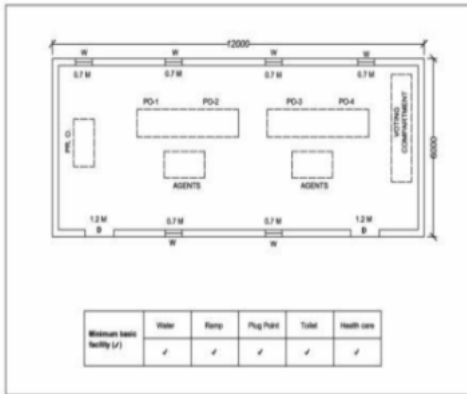

নির্বাচক নিবন্ধন আধিকারিকের স্বাক্ষর

Nazri Naksha

Google Map View

Polling Station Building Front View

Polling Station Front View

Cad View

Key MAP View

1 নাম : পদ্মা হালদার(নস্কর) পিতার নাম: গনেশ নস্কর বাড়ির নং : n0083 বয়স : 42 লিঙ্গ : মহিলা	JTK3582368 ফটো উপলব্ধ	2 নাম : কৃষ্ণা বাছাড় পিতার নাম: রামকুমার বাছাড় বাড়ির নং : n0104 বয়স : 36 লিঙ্গ : মহিলা	TYK1002690 ফটো উপলব্ধ	3 নাম : সূজান মন্ডল পিতার নাম: বাবলু মন্ডল বাড়ির নং : ... বয়স : 24 লিঙ্গ : পুরুষ	TYK2245421 ফটো উপলব্ধ
4 নাম : দিবাকর নস্কর পিতার নাম: দুলাল কুমার নস্কর বাড়ির নং : ... বয়স : 25 লিঙ্গ : পুরুষ	TYK2240372 ফটো উপলব্ধ	5 নাম : অভিজিৎ সরদার পিতার নাম: দয়াল সরদার বাড়ির নং : n0203 বয়স : 24 লিঙ্গ : পুরুষ	TYK2183051 ফটো উপলব্ধ	6 নাম : বিশ্বনাথ দাস মায়ের নাম: ওরনা দাস বাড়ির নং : ... বয়স : 28 লিঙ্গ : পুরুষ	TYK2240547 ফটো উপলব্ধ
7 নাম : বিশাল মুন্ডা পিতার নাম: সুশান্তা মুন্ডা বাড়ির নং : ... বয়স : 24 লিঙ্গ : পুরুষ	TYK2245959 ফটো উপলব্ধ	8 নাম : পারুল মন্ডল মায়ের নাম: পালানী মন্ডল বাড়ির নং : ... বয়স : 28 লিঙ্গ : মহিলা	TYK2251791 ফটো উপলব্ধ	9 নাম : প্রীতি মন্ডল সরদার স্বামীর নাম: সৌমিত্র সরদার বাড়ির নং : ... বয়স : 25 লিঙ্গ : মহিলা	TYK2240703 ফটো উপলব্ধ
10 নাম : জ্যোৎস্না মন্ডল স্বামীর নাম: চুনি মন্ডল বাড়ির নং : 00 বয়স : 31 লিঙ্গ : মহিলা	TYK2246247 ফটো উপলব্ধ	11 নাম : সুভদীপ মন্ডল পিতার নাম: মনু মন্ডল বাড়ির নং : ... বয়স : 24 লিঙ্গ : পুরুষ	TYK2380327 ফটো উপলব্ধ	12 নাম : রাকেশ সরদার পিতার নাম: দুধকুমার সরদার বাড়ির নং : ..... বয়স : 23 লিঙ্গ : পুরুষ	TYK2377406 ফটো উপলব্ধ
13 নাম : ভাস্কর মন্ডল পিতার নাম: হিরাপদ মন্ডল বাড়ির নং : ... বয়স : 25 লিঙ্গ : পুরুষ	TYK2377331 ফটো উপলব্ধ	14 নাম : সঙ্গীতা নস্কর পিতার নাম: সত্য নস্কর বাড়ির নং : .... বয়স : 23 লিঙ্গ : মহিলা	TYK2380004 ফটো উপলব্ধ	15 নাম : বৈশাখী বাছাড় স্বামীর নাম: নিমল মন্ডল বাড়ির নং : ... বয়স : 30 লিঙ্গ : মহিলা	TYK2379618 ফটো উপলব্ধ
16 নাম : পিঙ্কি সরদার পিতার নাম: খোকণ সরদার বাড়ির নং : .... বয়স : 23 লিঙ্গ : মহিলা	TYK2377323 ফটো উপলব্ধ	17 নাম : দীপঙ্কর মন্ডল মায়ের নাম: সমিতা মন্ডল বাড়ির নং : ... বয়স : 24 লিঙ্গ : পুরুষ	TYK2377562 ফটো উপলব্ধ	18 নাম : সুভ নস্কর পিতার নাম: সত্য নস্কর বাড়ির নং : ... বয়স : 23 লিঙ্গ : পুরুষ	TYK2379907 ফটো উপলব্ধ
19 নাম : কৌশিক নস্কর পিতার নাম: বৈদ্যনাথ নস্কর বাড়ির নং : ... বয়স : 23 লিঙ্গ : পুরুষ	TYK2380277 ফটো উপলব্ধ	20 নাম : পবিত্র সরদার পিতার নাম: শম্ভু সরদার বাড়ির নং : ... বয়স : 23 লিঙ্গ : পুরুষ	TYK2380301 ফটো উপলব্ধ	21 নাম : সাগর মন্ডল পিতার নাম: মনোরঞ্জন মন্ডল বাড়ির নং : ... বয়স : 23 লিঙ্গ : পুরুষ	TYK2376812 ফটো উপলব্ধ
22 নাম : জয় মন্ডল পিতার নাম: গৌর মন্ডল বাড়ির নং : - বয়স : 25 লিঙ্গ : পুরুষ	TYK2519130 ফটো উপলব্ধ	23 নাম : বিভাস মন্ডল পিতার নাম: কালিকৃষ্ণা মন্ডল বাড়ির নং : ... বয়স : 24 লিঙ্গ : পুরুষ	TYK2629939 ফটো উপলব্ধ	24 নাম : দেবাশিস কুণ্ডু পিতার নাম: সত্যরঞ্জন মন্ডল বাড়ির নং : ... বয়স : 29 লিঙ্গ : পুরুষ	TYK2627842 ফটো উপলব্ধ
25 নাম : পবিত্র প্রসাদ নস্কর পিতার নাম: শিবুরাম নস্কর বাড়ির নং : পবিত্র ভবন বয়স : 63 লিঙ্গ : পুরুষ	TYK2245561 ফটো উপলব্ধ	26 নাম : গনেশ নস্কর পিতার নাম: রবীন নস্কর বাড়ির নং : n0083 বয়স : 38 লিঙ্গ : পুরুষ	TYK1813781 ফটো উপলব্ধ	27 নাম : চম্পা বৈদ্য স্বামীর নাম: বোসুডেব বৈদ্য বাড়ির নং : ... বয়স : 32 লিঙ্গ : মহিলা	TYK2246023 ফটো উপলব্ধ
28 নাম : রিতা নস্কর মন্ডল স্বামীর নাম: ভাস্কর মন্ডল বাড়ির নং : ... বয়স : 24 লিঙ্গ : মহিলা	TYK2240901 ফটো উপলব্ধ	29 নাম : রাধা মন্ডল স্বামীর নাম: তপন মন্ডল বাড়ির নং : ... বয়স : 28 লিঙ্গ : মহিলা	TYK2246064 ফটো উপলব্ধ	30 নাম : বাসন্তী দাস স্বামীর নাম: ভাদ্যার দাস বাড়ির নং : ... বয়স : 35 লিঙ্গ : মহিলা	TYK2241032 ফটো উপলব্ধ