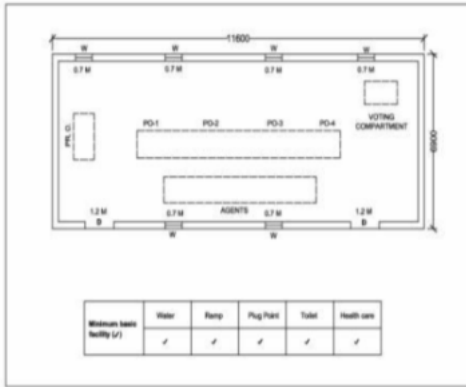

নির্বাচক নিবন্ধন আধিকারিকের স্বাক্ষর

Nazri Naksha

Google Map View

Polling Station Building Front View

Polling Station Front View

Cad View

Key MAP View

1 নাম : সুস্মিতা মন্ডল পিতার নাম: দীপংকর মন্ডল বাড়ির নং : ... বয়স : 25 লিঙ্গ : মহিলা	TYK2240844 ফটো উপলব্ধ	2 নাম : উদয়ন সরদার পিতার নাম: বৈদ্যনাথ সরদার বাড়ির নং : ... বয়স : 25 লিঙ্গ : পুরুষ	TYK2246684 ফটো উপলব্ধ	3 নাম : মানসী বৈরাগী স্বামীর নাম: রবীন বৈরাগী বাড়ির নং : n0113 বয়স : 39 লিঙ্গ : মহিলা	TYK1108505 ফটো উপলব্ধ
4 নাম : প্রদীপ মন্ডল পিতার নাম: সুধীর মন্ডল বাড়ির নং : ... বয়স : 41 লিঙ্গ : পুরুষ	TYK2379915 ফটো উপলব্ধ	5 নাম : প্রিয়াংশু নস্কর পিতার নাম: প্রশান্ত নস্কর বাড়ির নং : ... বয়স : 23 লিঙ্গ : পুরুষ	TYK2339588 ফটো উপলব্ধ	6 নাম : শ্রবন্তী নস্কর পিতার নাম: ধনঞ্জয় নস্কর বাড়ির নং : ... বয়স : 25 লিঙ্গ : মহিলা	TYK2377885 ফটো উপলব্ধ
7 নাম : শ্যামলী মন্ডল স্বামীর নাম: দিবকর মন্ডল বাড়ির নং : ... বয়স : 46 লিঙ্গ : মহিলা	TYK2380574 ফটো উপলব্ধ	8 নাম : রিয়ান সু পিতার নাম: শান্তিময় সু বাড়ির নং : ... বয়স : 23 লিঙ্গ : পুরুষ	TYK2343838 ফটো উপলব্ধ	9 নাম : দীপালি হালদার স্বামীর নাম: রতন হালদার বাড়ির নং : ... বয়স : 34 লিঙ্গ : মহিলা	TYK2377828 ফটো উপলব্ধ
10 নাম : পম্পা মন্ডল স্বামীর নাম: তপস মন্ডল বাড়ির নং : ... বয়স : 27 লিঙ্গ : মহিলা	TYK2377851 ফটো উপলব্ধ	11 নাম : দীপিকা নস্কর পিতার নাম: অশোক নস্কর বাড়ির নং : ... বয়স : 24 লিঙ্গ : মহিলা	TYK2343812 ফটো উপলব্ধ	12 নাম : সৌভিক মন্ডল পিতার নাম: শঙ্কর মন্ডল বাড়ির নং : ... বয়স : 23 লিঙ্গ : পুরুষ	TYK2343879 ফটো উপলব্ধ
13 নাম : সুভংকর মন্ডল পিতার নাম: সুপ্রভাত মন্ডল বাড়ির নং : ... বয়স : 26 লিঙ্গ : পুরুষ	TYK2380319 ফটো উপলব্ধ	14 নাম : টুলু নস্কর পিতার নাম: অজয় নস্কর বাড়ির নং : ... বয়স : 23 লিঙ্গ : পুরুষ	TYK2387280 ফটো উপলব্ধ	15 নাম : দিবাকর মন্ডল অন্যান্য: গোবিন্দা মন্ডল বাড়ির নং : ... বয়স : 54 লিঙ্গ : পুরুষ	TYK2376929 ফটো উপলব্ধ
16 নাম : নয়ন নস্কর পিতার নাম: সুপ্রভাত নস্কর বাড়ির নং : ... বয়স : 25 লিঙ্গ : পুরুষ	TYK2376762 ফটো উপলব্ধ	17 নাম : রাহুল হালদার পিতার নাম: দেবাশিস হালদার বাড়ির নং : ... বয়স : 23 লিঙ্গ : পুরুষ	TYK2343887 ফটো উপলব্ধ	18 নাম : সুমন নস্কর পিতার নাম: মদন নস্কর বাড়ির নং : ... বয়স : 25 লিঙ্গ : পুরুষ	TYK2379998 ফটো উপলব্ধ
19 নাম : পিউ বৈরাগী পিতার নাম: সন্যাসী বৈরাগী বাড়ির নং : ... বয়স : 23 লিঙ্গ : মহিলা	TYK2346955 ফটো উপলব্ধ	20 নাম : মালতী অধিকারী স্বামীর নাম: রাজকুমার অধিকারী বাড়ির নং : ... বয়স : 29 লিঙ্গ : মহিলা	TYK2377646 ফটো উপলব্ধ	21 নাম : আকাশ নস্কর পিতার নাম: মুক্তরাম নস্কর বাড়ির নং : ... বয়স : 25 লিঙ্গ : পুরুষ	TYK2346989 ফটো উপলব্ধ
22 নাম : মৌসুমী সরদার পিতার নাম: গুরুপদ সরদার বাড়ির নং : ... বয়স : 25 লিঙ্গ : মহিলা	TYK2387520 ফটো উপলব্ধ	23 নাম : রাজকুমার অধিকারী পিতার নাম: স্বপ্ন অধিকারী বাড়ির নং : ... বয়স : 23 লিঙ্গ : পুরুষ	TYK2387231 ফটো উপলব্ধ	24 নাম : কালিদাসী মন্ডল স্বামীর নাম: প্রদীপ মন্ডল বাড়ির নং : ... বয়স : 39 লিঙ্গ : মহিলা	TYK2380582 ফটো উপলব্ধ
25 নাম : অনুরাধা মন্ডল স্বামীর নাম: তুষার হালদার বাড়ির নং : ... বয়স : 22 লিঙ্গ : মহিলা	TYK2647220 ফটো উপলব্ধ	26 নাম : বৃহস্পতী মন্ডল স্বামীর নাম: পংচানন মন্ডল বাড়ির নং : ... বয়স : 69 লিঙ্গ : মহিলা	TYK2377778 ফটো উপলব্ধ	27 নাম : বিশাল সরদার পিতার নাম: দেবদাস সরদার বাড়ির নং : ... বয়স : 24 লিঙ্গ : পুরুষ	TYK2343796 ফটো উপলব্ধ
28 নাম : অর্ধেন্দু নস্কর পিতার নাম: হরীস্বাধান নস্কর বাড়ির নং : ... বয়স : 23 লিঙ্গ : পুরুষ	TYK2380244 ফটো উপলব্ধ	29 নাম : রাকেশ সরদার পিতার নাম: বাসুদেব সরদার বাড়ির নং : ... বয়স : 24 লিঙ্গ : পুরুষ	TYK2346930 ফটো উপলব্ধ	30 নাম : ত্রিদিব হালদার পিতার নাম: ক্ষিতী ভূষণ হালদার বাড়ির নং : ... বয়স : 23 লিঙ্গ : পুরুষ	TYK2387215 ফটো উপলব্ধ