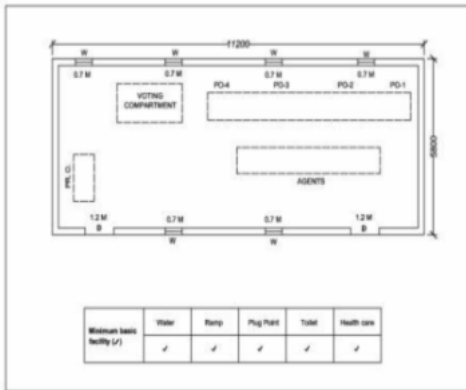

Cad View

Key MAP View