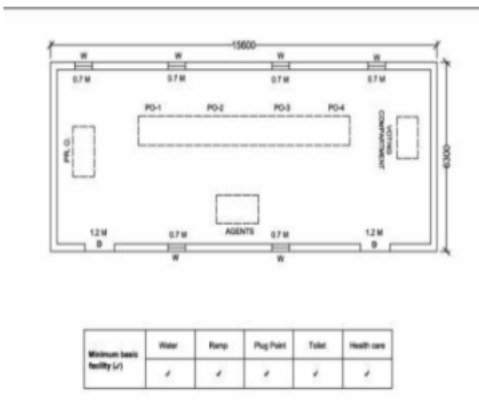

Cad View

Key MAP View