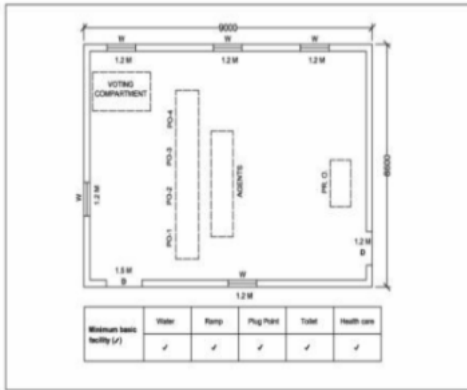

নির্বাচক নিবন্ধন আধিকারিকের স্বাক্ষর

Nazri Naksha

Google Map View

Polling Station Building Front View

Polling Station Front View

Cad View

Key MAP View

1 নাম : মঞ্জুরানী হালদার স্বামীর নাম: দিবাকর হালদার বাড়ির নং : n0195 বয়স : 42 লিঙ্গ : মহিলা	TYK1003078 ফটো উপলব্ধ	2 নাম : বিশ্বদীপা নস্কর স্বামীর নাম: প্রবির নস্কর বাড়ির নং : .... বয়স : 37 লিঙ্গ : মহিলা	TYK2400919 ফটো উপলব্ধ	3 নাম : তপন বিশ্বাস অন্যান্য: ভারতী বিশ্বাস বাড়ির নং : ... বয়স : 47 লিঙ্গ : পুরুষ	TYK2397552 ফটো উপলব্ধ
4 নাম : রবিন হালদার পিতার নাম: বাপী হালদার বাড়ির নং : ... বয়স : 28 লিঙ্গ : পুরুষ	TYK2397362 ফটো উপলব্ধ	5 নাম : শুভম সরদার পিতার নাম: অজয় সরদার বাড়ির নং : ... বয়স : 23 লিঙ্গ : পুরুষ	TYK2400091 ফটো উপলব্ধ	6 নাম : অদিতি হালদার স্বামীর নাম: রাধাকান্ত হালদার বাড়ির নং : ... বয়স : 33 লিঙ্গ : মহিলা	TYK2395002 ফটো উপলব্ধ
7 নাম : সুভো সুরদার পিতার নাম: বিজয় সরদার বাড়ির নং : .... বয়স : 25 লিঙ্গ : পুরুষ	TYK2395622 ফটো উপলব্ধ	8 নাম : স্বপ্না সরদার পুরকাইত স্বামীর নাম: শান্তনু সরদার বাড়ির নং : ... বয়স : 23 লিঙ্গ : মহিলা	TYK2399400 ফটো উপলব্ধ	9 নাম : প্রদীপ মন্ডল পিতার নাম: ক্ষিরোমনি মন্ডল বাড়ির নং : ... বয়স : 24 লিঙ্গ : পুরুষ	TYK2343978 ফটো উপলব্ধ
10 নাম : বিক্রম মন্ডল পিতার নাম: দীপকর মন্ডল বাড়ির নং : ... বয়স : 23 লিঙ্গ : পুরুষ	TYK2346435 ফটো উপলব্ধ	11 নাম : শান্তনু সরদার পিতার নাম: লক্ষ্মণ সরদার বাড়ির নং : ... বয়স : 23 লিঙ্গ : পুরুষ	TYK2399657 ফটো উপলব্ধ	12 নাম : সুভঙ্কর নস্কর পিতার নাম: সুখেন নস্কর বাড়ির নং : ... বয়স : 24 লিঙ্গ : পুরুষ	TYK2396901 ফটো উপলব্ধ
13 নাম : অর্চনা সরদার পিতার নাম: হারান সরদার বাড়ির নং : ... বয়স : 33 লিঙ্গ : মহিলা	TYK2343986 ফটো উপলব্ধ	14 নাম : সুরেশ নস্কর পিতার নাম: প্রফুল্ল নস্কর বাড়ির নং : ... বয়স : 23 লিঙ্গ : পুরুষ	TYK2399533 ফটো উপলব্ধ	15 নাম : মেরী চম্পা ব্রিটো স্বামীর নাম: জন কল্যান ব্রিটো বাড়ির নং : n0261 বয়স : 51 লিঙ্গ : মহিলা	WB/18/104/477916 ফটো উপলব্ধ
16 নাম : সংগীতা নস্কর পিতার নাম: মাধব চন্দ্র নস্কর বাড়ির নং : ... বয়স : 23 লিঙ্গ : মহিলা	TYK2396646 ফটো উপলব্ধ	17 নাম : অতসী ঘরামী স্বামীর নাম: সুপ্রিয় ঘরামী বাড়ির নং : ... বয়স : 25 লিঙ্গ : মহিলা	TYK2397511 ফটো উপলব্ধ	18 নাম : অনামিকা সরদার পিতার নাম: শঙ্কর সরদার বাড়ির নং : ... বয়স : 25 লিঙ্গ : মহিলা	TYK2346427 ফটো উপলব্ধ
19 নাম : প্রীতি নস্কর পিতার নাম: উপেন্দ্র নাথ নস্কর বাড়ির নং : ... বয়স : 23 লিঙ্গ : মহিলা	TYK2399541 ফটো উপলব্ধ	20 নাম : টুম্পা বিশ্বাস সরদার স্বামীর নাম: কৃষ্ণিবাস বিশ্বাস বাড়ির নং : .... বয়স : 27 লিঙ্গ : মহিলা	TYK2396414 ফটো উপলব্ধ	21 নাম : গুড সরদার পিতার নাম: লালমোহন সরদার বাড়ির নং : ... বয়স : 23 লিঙ্গ : পুরুষ	TYK2397586 ফটো উপলব্ধ
22 নাম : মনোতোষ নস্কর পিতার নাম: অসিত নস্কর বাড়ির নং : ... বয়স : 23 লিঙ্গ : পুরুষ	TYK2395101 ফটো উপলব্ধ	23 নাম : মধুমিতা জানা পিতার নাম: আশুপদ জানা বাড়ির নং : ... বয়স : 28 লিঙ্গ : মহিলা	TYK2397487 ফটো উপলব্ধ	24 নাম : শকুন্তলা সরদার পিতার নাম: নেপাল সরদার বাড়ির নং : কালিকাপুর বয়স : 68 লিঙ্গ : মহিলা	TYK2709905 ফটো উপলব্ধ
25 নাম : মধুমিতা মণ্ডল (নস্কর) স্বামীর নাম: দীনেশ নস্কর বাড়ির নং : n0201 বয়স : 40 লিঙ্গ : মহিলা	JTK3591377 ফটো উপলব্ধ	26 নাম : সুধীর অধিকারী পিতার নাম: ক্ষিত্র অধিকারী বাড়ির নং : n0210 বয়স : 56 লিঙ্গ : পুরুষ	TYK1461706 ফটো উপলব্ধ	27 নাম : মিনতী অধিকারী স্বামীর নাম: সুধীর অধিকারী বাড়ির নং : n0209 বয়স : 45 লিঙ্গ : মহিলা	TYK1461698 ফটো উপলব্ধ
28 নাম : কৃষ্ণ আড়ং পিতার নাম: জ্যোতির্ময় আড়ং বাড়ির নং : n0179 বয়স : 38 লিঙ্গ : মহিলা	TYK1231307 ফটো উপলব্ধ	29 নাম : মালতী আড়ং স্বামীর নাম: জ্যোতির্ময় আড়ং বাড়ির নং : n0179 বয়স : 55 লিঙ্গ : মহিলা	JTK3537255 ফটো উপলব্ধ	30 নাম : জ্যোতির্ময় আড়ং পিতার নাম: স্যামুয়েল আড়ং বাড়ির নং : n0179 বয়স : 65 লিঙ্গ : পুরুষ	JTK3537248 ফটো উপলব্ধ