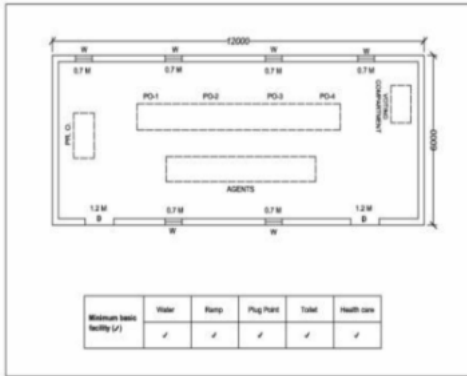

নির্বাচক নিবন্ধন আধিকারিকের স্বাক্ষর

Nazri Naksha

Google Map View

Polling Station Building Front View

Polling Station Front View

Cad View

Key MAP View

1 নাম : মনিকা মুখার্জি স্বামীর নাম: বিদ্যুৎ মুখার্জি বাড়ির নং : ... বয়স : 47 লিঙ্গ : মহিলা	TYK2259273 ফটো উপলব্ধ	2 নাম : বাপি বিশ্বাস পিতার নাম: ভরত বিশ্বাস বাড়ির নং : ..... বয়স : 61 লিঙ্গ : পুরুষ	TYK2273803 ফটো উপলব্ধ	3 নাম : বাপি চৌধুরী পিতার নাম: বিজয় চৌধুরী বাড়ির নং : .... বয়স : 37 লিঙ্গ : পুরুষ	TYK2261584 ফটো উপলব্ধ
4 নাম : সৌমিত্রা জানা স্বামীর নাম: গ্রোহন জানা বাড়ির নং : .... বয়স : 27 লিঙ্গ : মহিলা	TYK2259851 ফটো উপলব্ধ	5 নাম : মোনিকা গোস্বামী স্বামীর নাম: ফেবিনা সর্মির গোস্বামী বাড়ির নং : .... বয়স : 57 লিঙ্গ : মহিলা	TYK2186724 ফটো উপলব্ধ	6 নাম : গীতা মন্ডল স্বামীর নাম: বাপি মন্ডল বাড়ির নং : .... বয়স : 29 লিঙ্গ : মহিলা	TYK2184497 ফটো উপলব্ধ
7 নাম : মন্দিরা বিশ্বাস পিতার নাম: উত্তম বিশ্বাস বাড়ির নং : .... বয়স : 24 লিঙ্গ : মহিলা	TYK2261972 ফটো উপলব্ধ	8 নাম : ভরত মন্ডল অন্যান্য: সুকুমার মন্ডল বাড়ির নং : .... বয়স : 42 লিঙ্গ : পুরুষ	TYK2187268 ফটো উপলব্ধ	9 নাম : শিল্পা সেঠ পিতার নাম: রাম সেঠ বাড়ির নং : ... বয়স : 25 লিঙ্গ : মহিলা	TYK2258788 ফটো উপলব্ধ
10 নাম : মধুমিতা মন্ডল পিতার নাম: সহাদেব মন্ডল বাড়ির নং : .... বয়স : 24 লিঙ্গ : মহিলা	TYK2262798 ফটো উপলব্ধ	11 নাম : সুলেখা রাণা হালদার স্বামীর নাম: সুজান হালদার বাড়ির নং : .... বয়স : 32 লিঙ্গ : মহিলা	TYK2261758 ফটো উপলব্ধ	12 নাম : সিল রেস্টার আর্নোব পিতার নাম: বিশ্বজিৎ বিশ্বাস বাড়ির নং : ... বয়স : 24 লিঙ্গ : পুরুষ	TYK2263754 ফটো উপলব্ধ
13 নাম : রাজেশ মন্ডল পিতার নাম: লল্টু মন্ডল বাড়ির নং : ... বয়স : 26 লিঙ্গ : পুরুষ	TYK2258200 ফটো উপলব্ধ	14 নাম : অপর্ণা সরদার স্বামীর নাম: সর্মির সরদার বাড়ির নং : ... বয়স : 31 লিঙ্গ : মহিলা	TYK2188514 ফটো উপলব্ধ	15 নাম : প্রসেনজিৎ মন্ডল পিতার নাম: কালিদাস মন্ডল বাড়ির নং : ... বয়স : 23 লিঙ্গ : পুরুষ	TYK2353357 ফটো উপলব্ধ
16 নাম : সুমনা হালদার পিতার নাম: সপ্না হালদার বাড়ির নং : ... বয়স : 23 লিঙ্গ : পুরুষ	TYK2353365 ফটো উপলব্ধ	17 নাম : পয়েল গায়োন পিতার নাম: হৃষিকেশ গায়োন বাড়ির নং : ... বয়স : 23 লিঙ্গ : মহিলা	TYK2358133 ফটো উপলব্ধ	18 নাম : অরিত্র বিশ্বাস পিতার নাম: সুনীতি কুমার বিশ্বাস বাড়ির নং : ... বয়স : 29 লিঙ্গ : পুরুষ	TYK2341360 ফটো উপলব্ধ
19 নাম : অর্পিতা মন্ডল পিতার নাম: সুজন কুমার মন্ডল বাড়ির নং : ... বয়স : 24 লিঙ্গ : মহিলা	TYK2188258 ফটো উপলব্ধ	20 নাম : টুলু আচার্য্য অন্যান্য: তপস কর্মকার বাড়ির নং : .... বয়স : 42 লিঙ্গ : মহিলা	TYK2258648 ফটো উপলব্ধ	21 নাম : মুনময়ী নস্কর পিতার নাম: সঙ্কর কুমার নস্কর বাড়ির নং : ... বয়স : 31 লিঙ্গ : পুরুষ	TYK2185825 ফটো উপলব্ধ
22 নাম : রাজা হালদার পিতার নাম: পিন্টু হালদার বাড়ির নং : ... বয়স : 22 লিঙ্গ : পুরুষ	TYK2538155 ফটো উপলব্ধ	23 নাম : মারুফা বিবি খাতুন স্বামীর নাম: সবুজ প্রামানিক বাড়ির নং : n0257 বয়স : 38 লিঙ্গ : মহিলা	TYK1815430 ফটো উপলব্ধ	24 নাম : ভরত বিশ্বাস পিতার নাম: বাপি বিশ্বাস বাড়ির নং : ... বয়স : 28 লিঙ্গ : পুরুষ	TYK2258895 ফটো উপলব্ধ
25 নাম : পবন জানা পিতার নাম: নির্মল জানা বাড়ির নং : .... বয়স : 36 লিঙ্গ : পুরুষ	TYK2184729 ফটো উপলব্ধ	26 নাম : প্রভাতী বিশ্বাস স্বামীর নাম: অমিত পুরকাইত বাড়ির নং : ... বয়স : 34 লিঙ্গ : মহিলা	TYK2185668 ফটো উপলব্ধ	27 নাম : মাস্পি চৌধুরী স্বামীর নাম: বাপি চৌধুরী বাড়ির নং : ... বয়স : 46 লিঙ্গ : মহিলা	TYK2261543 ফটো উপলব্ধ
28 নাম : মালতী চৌধুরী অন্যান্য: রাজু চৌধুরী বাড়ির নং : পশ্চিম পাড়া বয়স : 60 লিঙ্গ : মহিলা	TYK2762003 ফটো উপলব্ধ	29 নাম : রাজু চৌধুরী পিতার নাম: বিজয় চৌধুরী বাড়ির নং : ... বয়স : 39 লিঙ্গ : পুরুষ	TYK2261121 ফটো উপলব্ধ	30 নাম : অভিষেক মাল্লা পিতার নাম: পরিমল মাল্লা বাড়ির নং : ... বয়স : 24 লিঙ্গ : পুরুষ	TYK2259943 ফটো উপলব্ধ