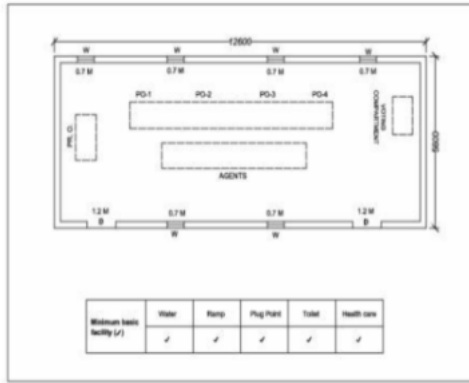

নির্বাচক নিবন্ধন আধিকারিকের স্বাক্ষর

Nazri Naksha

Google Map View

Polling Station Building Front View

Polling Station Front View

Cad View

Key MAP View

বিধানসভা নির্বাচনক্ষেত্রের নং, নাম : 140-বাকুইপুর পশ্চিম
ভাগ নং, নাম : 1-রুন্দরালী পশ্চিম (মণ্ডল পাড়া)(আংশিক)