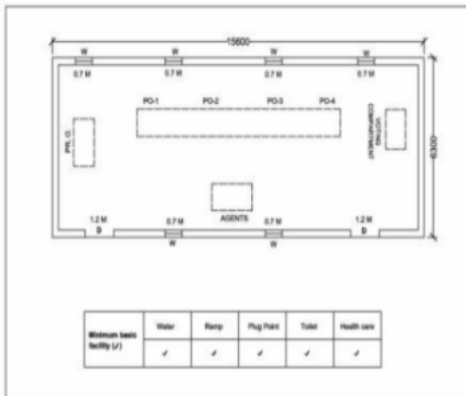

নির্বাচক নিবন্ধন আধিকারিকের স্বাক্ষর

Nazri Naksha

Google Map View

Polling Station Building Front View

Polling Station Front View

Cad View

Key MAP View

1 নাম : ইসমা মণ্ডল স্বামীর নাম: রাজু মণ্ডল বাড়ির নং : n0113 বয়স : 41 লিঙ্গ : মহিলা	TYK1058627 ফটো উপলব্ধ	2 নাম : রাজু মন্ডল পিতার নাম: নুর মহঃ মন্ডল বাড়ির নং : n0113 বয়স : 41 লিঙ্গ : পুরুষ	TYK1674753 ফটো উপলব্ধ	3 নাম : আনোয়ারা মন্ডল স্বামীর নাম: আবু হোসেন মন্ডল বাড়ির নং : n0113 বয়স : 53 লিঙ্গ : মহিলা	WB/18/104/114189 ফটো উপলব্ধ
4 নাম : আবু হোসেন মন্ডল পিতার নাম: দুর্দিন আলি মন্ডল বাড়ির নং : n0113 বয়স : 56 লিঙ্গ : পুরুষ	JTK2722437 ফটো উপলব্ধ	5 নাম : সায়েরা খাতুন মণ্ডল পিতার নাম: আবু হোসেন মণ্ডল বাড়ির নং : n0113 বয়স : 35 লিঙ্গ : মহিলা	TYK1306307 ফটো উপলব্ধ	6 নাম : খালেদা বিবি স্বামীর নাম: আবু হোসেন মণ্ডল বাড়ির নং : n0113 বয়স : 60 লিঙ্গ : মহিলা	JTK4085726 ফটো উপলব্ধ
7 নাম : রুবিয়া খাতুন স্বামীর নাম: লালু মিয়ো বাড়ির নং : n0113 বয়স : 38 লিঙ্গ : মহিলা	TYK2805802 ফটো উপলব্ধ	8 নাম : আজিজুল হক পিয়াদা পিতার নাম: মহঃ রবিউল হক পিয়াদা বাড়ির নং : n0108 বয়স : 34 লিঙ্গ : পুরুষ	TYK1058155 ফটো উপলব্ধ	9 নাম : মিন্টু সেখ পিতার নাম: কাসেম সেখ বাড়ির নং : n0040 বয়স : 45 লিঙ্গ : পুরুষ	JTK3254786 ফটো উপলব্ধ
10 নাম : মাসুদ পিতার নাম: মহিউদ্দিন বাড়ির নং : n0040 বয়স : 36 লিঙ্গ : পুরুষ	TYK1540376 ফটো উপলব্ধ	11 নাম : রেহেনা বিবি পিয়াদা স্বামীর নাম: সিরাজুল পিয়াদা বাড়ির নং : n0108 বয়স : 44 লিঙ্গ : মহিলা	JTK3253770 ফটো উপলব্ধ	12 নাম : সইদুল হক পিয়াদা পিতার নাম: আহমাদ আলি পিয়াদা বাড়ির নং : n0108 বয়স : 49 লিঙ্গ : পুরুষ	JTK3869070 ফটো উপলব্ধ
13 নাম : রোজিনা খাতুন পেয়াদা পিতার নাম: রবিউল পেয়াদা বাড়ির নং : n0108 বয়স : 37 লিঙ্গ : মহিলা	JTK4157244 ফটো উপলব্ধ	14 নাম : আশ্বিয়া পেয়াদা স্বামীর নাম: হামিদ পেয়াদা বাড়ির নং : n0095 বয়স : 55 লিঙ্গ : মহিলা	WB/18/104/114300 ফটো উপলব্ধ	15 নাম : সাবির আলি পিয়াদা পিতার নাম: আহাদ আলি পিয়াদা বাড়ির নং : n0094 বয়স : 42 লিঙ্গ : পুরুষ	JTK3253648 ফটো উপলব্ধ
16 নাম : কুতুবউদ্দিন পিয়াদা পিতার নাম: আহমাদ আলি পিয়াদা বাড়ির নং : N/A বয়স : 51 লিঙ্গ : পুরুষ	TYK2100790 ফটো উপলব্ধ	17 নাম : পিয়ারউদ্দিন গাজী পিতার নাম: আরসেদ গাজী বাড়ির নং : n0185 বয়স : 59 লিঙ্গ : পুরুষ	JTK3739901 ফটো উপলব্ধ	18 নাম : আইলা (বেওয়া) বিবি স্বামীর নাম: পিয়ারউদ্দিন গাজী বাড়ির নং : n0185 বয়স : 57 লিঙ্গ : মহিলা	JTK3739893 ফটো উপলব্ধ
19 নাম : নসিহাতুন্নেসা খাতুন পিতার নাম: পিয়ারউদ্দিন গাজী বাড়ির নং : n0461 বয়স : 33 লিঙ্গ : মহিলা	TYK1674241 ফটো উপলব্ধ	20 নাম : সালমা বিবি স্বামীর নাম: ফারুক মন্ডল বাড়ির নং : n0053 বয়স : 30 লিঙ্গ : মহিলা	TYK1675883 ফটো উপলব্ধ	21 নাম : আনোয়ারা বিবি স্বামীর নাম: ইদ্রিস আলি মন্ডল বাড়ির নং : n0728 বয়স : 27 লিঙ্গ : মহিলা	TYK1986199 ফটো উপলব্ধ
22 নাম : নাসিমা খাতুন পিতার নাম: নাসির আলি পিয়াদা বাড়ির নং : n0755 বয়স : 27 লিঙ্গ : মহিলা	TYK1986389 ফটো উপলব্ধ	23 নাম : নার্গিস খাতুন পিতার নাম: সফিক মন্ডল বাড়ির নং : n0756 বয়স : 27 লিঙ্গ : মহিলা	TYK1986397 ফটো উপলব্ধ	24 নাম : কাশ্মীরা খাতুন পিতার নাম: সিমা মন্ডল বাড়ির নং : n0757 বয়স : 26 লিঙ্গ : মহিলা	TYK1986405 ফটো উপলব্ধ
25 নাম : ইদান মন্ডল স্বামীর নাম: সাইফুদ্দিন মন্ডল বাড়ির নং : না 0045 বয়স : 27 লিঙ্গ : মহিলা	TYK2254662 ফটো উপলব্ধ	26 নাম : নাসিমা খাতুন পিতার নাম: আব্দুল রহিম লস্কর বাড়ির নং : না 0138 বয়স : 24 লিঙ্গ : মহিলা	TYK2254332 ফটো উপলব্ধ	27 নাম : করিশা খাতুন পিতার নাম: কাসেম আলি গাজী বাড়ির নং : না 0219 বয়স : 26 লিঙ্গ : মহিলা	TYK2255024 ফটো উপলব্ধ
28 নাম : নাসিমা বিবি স্বামীর নাম: জাহাঙ্গির আলি মন্ডল বাড়ির নং : -- বয়স : 32 লিঙ্গ : মহিলা	TYK2254738 ফটো উপলব্ধ	29 নাম : শারিক লস্কর পিতার নাম: আবদুল রহিম লস্কর বাড়ির নং : -- বয়স : 26 লিঙ্গ : পুরুষ	TYK2254241 ফটো উপলব্ধ	30 নাম : হামিদ আলি পিয়াদা পিতার নাম: এজেহার পেয়াদা বাড়ির নং : n0095 বয়স : 69 লিঙ্গ : পুরুষ	TYK2164697 ফটো উপলব্ধ