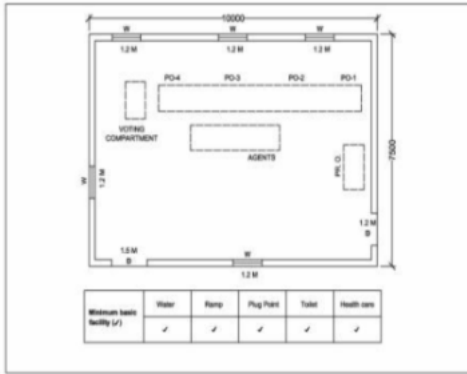

নির্বাচক নিবন্ধন আধিকারিকের স্বাক্ষর

Nazri Naksha

Google Map View

Polling Station Building Front View

Polling Station Front View

Cad View

Key MAP View

বিধানসভা নির্বাচনক্ষেত্রের নং, নাম : 140-বাকুইপুর পশ্চিম  
ভাগ নং, নাম : 1-রুন্দরালী পশ্চিম (মণ্ডল পাড়া)(আংশিক)