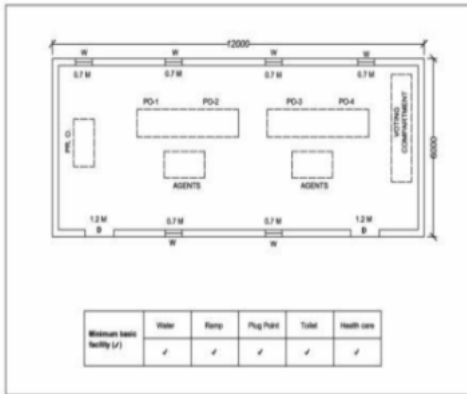

নির্বাচক নিবন্ধন আধিকারিকের স্বাক্ষর

Nazri Naksha

Google Map View

Polling Station Building Front View

Polling Station Front View

Cad View

Key MAP View

1 নাম : পুতুল মন্ডল স্বামীর নাম: অজয় মন্ডল বাড়ির নং : ... বয়স : 33 লিঙ্গ : মহিলা	TYK2170702 ফটো উপলব্ধ	2 নাম : ইন্দ্রানী মন্ডল স্বামীর নাম: প্রবির মন্ডল বাড়ির নং : ... বয়স : 27 লিঙ্গ : মহিলা	TYK2170355 ফটো উপলব্ধ	3 নাম : সোমা দাস স্বামীর নাম: উত্তম দাস বাড়ির নং : ... বয়স : 38 লিঙ্গ : মহিলা	TYK2170652 ফটো উপলব্ধ
4 নাম : পূজা পুরকাইত স্বামীর নাম: তপস পুরকাইত বাড়ির নং : ... বয়স : 31 লিঙ্গ : মহিলা	TYK2172906 ফটো উপলব্ধ	5 নাম : শুক্লা হালদার স্বামীর নাম: গোপাল হালদার বাড়ির নং : ... বয়স : 69 লিঙ্গ : মহিলা	TYK2172609 ফটো উপলব্ধ	6 নাম : কৃষ্ণা মন্ডল স্বামীর নাম: রণজিৎ মন্ডল বাড়ির নং : ... বয়স : 36 লিঙ্গ : মহিলা	TYK2172120 ফটো উপলব্ধ
7 নাম : সুপ্রকাশ পুরকাইত পিতার নাম: সুরত পুরকাইত বাড়ির নং : ... বয়স : 23 লিঙ্গ : মহিলা	TYK2341196 ফটো উপলব্ধ	8 নাম : আশীষ মন্ডল মায়ের নাম: অন্নপূর্ণা মন্ডল বাড়ির নং : ... বয়স : 28 লিঙ্গ : পুরুষ	TYK2344240 ফটো উপলব্ধ	9 নাম : দীপান্তিতা হালদার স্বামীর নাম: বাসুদেব হালদার বাড়ির নং : ... বয়স : 32 লিঙ্গ : মহিলা	TYK2170793 ফটো উপলব্ধ
10 নাম : সোনালী মন্ডল স্বামীর নাম: সফু মন্ডল বাড়ির নং : ... বয়স : 30 লিঙ্গ : মহিলা	TYK2172245 ফটো উপলব্ধ	11 নাম : পম্পা মন্ডল স্বামীর নাম: রিনু মন্ডল বাড়ির নং : 01 বয়স : 26 লিঙ্গ : মহিলা	TYK2170330 ফটো উপলব্ধ	12 নাম : সোমা নস্কর স্বামীর নাম: ভাস্কর নস্কর বাড়ির নং : ... বয়স : 36 লিঙ্গ : মহিলা	TYK2170884 ফটো উপলব্ধ
13 নাম : কুহেলিকা দাস নস্কর স্বামীর নাম: সঞ্জীত দাস বাড়ির নং : ... বয়স : 30 লিঙ্গ : মহিলা	TYK2170900 ফটো উপলব্ধ	14 নাম : গোপাল হালদার পিতার নাম: সরৎ হালদার বাড়ির নং : ... বয়স : 69 লিঙ্গ : পুরুষ	TYK2172708 ফটো উপলব্ধ	15 নাম : সৌমেন মন্ডল পিতার নাম: জিতেন মন্ডল বাড়ির নং : ... বয়স : 35 লিঙ্গ : পুরুষ	TYK2171932 ফটো উপলব্ধ
16 নাম : সুস্মিতা দাস স্বামীর নাম: অতনু দাস বাড়ির নং : ... বয়স : 31 লিঙ্গ : মহিলা	TYK2171155 ফটো উপলব্ধ	17 নাম : সাধনা মন্ডল স্বামীর নাম: চণ্ডী মন্ডল বাড়ির নং : ... বয়স : 32 লিঙ্গ : মহিলা	TYK2172450 ফটো উপলব্ধ	18 নাম : শিবানী দাস স্বামীর নাম: রতন দাস বাড়ির নং : ... বয়স : 28 লিঙ্গ : মহিলা	TYK2173011 ফটো উপলব্ধ
19 নাম : দীপ্তি মিত্র স্বামীর নাম: সঞ্জয় মিত্র বাড়ির নং : ... বয়স : 45 লিঙ্গ : মহিলা	TYK2170983 ফটো উপলব্ধ	20 নাম : বাবলা বায়েন পিতার নাম: বিশ্বনাথ বায়েন বাড়ির নং : ... বয়স : 24 লিঙ্গ : পুরুষ	TYK2171189 ফটো উপলব্ধ	21 নাম : পয়েল দাস স্বামীর নাম: তন্ময় দাস বাড়ির নং : ... বয়স : 29 লিঙ্গ : মহিলা	TYK2170173 ফটো উপলব্ধ
22 নাম : সুপ্রিয়া নস্কর স্বামীর নাম: মিলন নস্কর বাড়ির নং : ... বয়স : 29 লিঙ্গ : মহিলা	TYK2341295 ফটো উপলব্ধ	23 নাম : বিশ্বনাথ মন্ডল পিতার নাম: বাপি মন্ডল বাড়ির নং : ... বয়স : 23 লিঙ্গ : পুরুষ	TYK2341261 ফটো উপলব্ধ	24 নাম : সায়ন্তী পুরকাইত পিতার নাম: ইন্দ্রজিৎ কুমার পুরকাইত বাড়ির নং : ... বয়স : 23 লিঙ্গ : মহিলা	TYK2344224 ফটো উপলব্ধ
25 নাম : দিব্যেন্দু হালদার মায়ের নাম: শিবানী হালদার বাড়ির নং : ... বয়স : 25 লিঙ্গ : পুরুষ	TYK2341246 ফটো উপলব্ধ	26 নাম : শেফালী মিত্রী স্বামীর নাম: বিকাশ মিত্রী বাড়ির নং : n0037 বয়স : 45 লিঙ্গ : মহিলা	JTK3587540 ফটো উপলব্ধ	27 নাম : সফু মন্ডল পিতার নাম: জীতেন মন্ডল বাড়ির নং : n0037 বয়স : 43 লিঙ্গ : পুরুষ	JTK1635713 ফটো উপলব্ধ
28 নাম : রুনা মন্ডল স্বামীর নাম: জয়দেব মন্ডল বাড়ির নং : 0055 বয়স : 49 লিঙ্গ : মহিলা	TYK1235324 ফটো উপলব্ধ	29 নাম : রাধা মন্ডল স্বামীর নাম: পরেশ মন্ডল বাড়ির নং : n0037 বয়স : 46 লিঙ্গ : মহিলা	JTK4017315 ফটো উপলব্ধ	30 নাম : রীনা মন্ডল স্বামীর নাম: অমিয় মন্ডল বাড়ির নং : n0037 বয়স : 44 লিঙ্গ : মহিলা	JTK3587565 ফটো উপলব্ধ