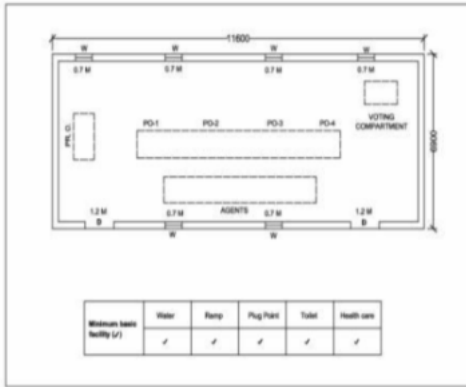

নির্বাচক নিবন্ধন আধিকারিকের স্বাক্ষর

Nazri Naksha

Google Map View

Polling Station Building Front View

Polling Station Front View

Cad View

Key MAP View

1 নাম : পাপু নস্কর মায়ের নাম: শকুন্তলা নস্কর বাড়ির নং : ... বয়স : 23 লিঙ্গ : পুরুষ	TYK2395879 ফটো উপলব্ধ	2 নাম : স্বরূপ মন্ডল পিতার নাম: বিকাশ মন্ডল বাড়ির নং : ... বয়স : 24 লিঙ্গ : পুরুষ	TYK2395697 ফটো উপলব্ধ	3 নাম : পল্লব নস্কর মায়ের নাম: টুম্পা নস্কর বাড়ির নং : ... বয়স : 23 লিঙ্গ : পুরুষ	TYK2392751 ফটো উপলব্ধ
4 নাম : সুস্মিতা নস্কর পিতার নাম: গণেশ নস্কর বাড়ির নং : ... বয়স : 23 লিঙ্গ : মহিলা	TYK2396034 ফটো উপলব্ধ	5 নাম : আল্পনা নস্কর স্বামীর নাম: বাপি নস্কর বাড়ির নং : ... বয়স : 27 লিঙ্গ : মহিলা	TYK2395416 ফটো উপলব্ধ	6 নাম : জয়শ্রী বিশ্বাস স্বামীর নাম: বিদ্যুৎ বিশ্বাস বাড়ির নং : ... বয়স : 25 লিঙ্গ : মহিলা	TYK2395432 ফটো উপলব্ধ
7 নাম : বাবলু নস্কর পিতার নাম: বসুদেব নস্কর বাড়ির নং : ... বয়স : 25 লিঙ্গ : পুরুষ	TYK2395366 ফটো উপলব্ধ	8 নাম : স্নিগ্ধা নস্কর পিতার নাম: চঞ্চল নস্কর বাড়ির নং : ... বয়স : 23 লিঙ্গ : মহিলা	TYK2395457 ফটো উপলব্ধ	9 নাম : শ্রীলেখা মন্ডল পিতার নাম: সুভাষ চন্দ্র মন্ডল বাড়ির নং : ... বয়স : 23 লিঙ্গ : মহিলা	TYK2398378 ফটো উপলব্ধ
10 নাম : পল্লবী নস্কর স্বামীর নাম: সুভস্কর নস্কর বাড়ির নং : ... বয়স : 24 লিঙ্গ : মহিলা	TYK2392975 ফটো উপলব্ধ	11 নাম : প্রিয়ান্বিতা মন্ডল স্বামীর নাম: রাজকুমার মন্ডল বাড়ির নং : ধনবেরিয়া বয়স : 27 লিঙ্গ : মহিলা	TYK2768299 ফটো উপলব্ধ	12 নাম : রাজকুমার মন্ডল পিতার নাম: গণপতি মন্ডল বাড়ির নং : ... বয়স : 24 লিঙ্গ : পুরুষ	TYK2395960 ফটো উপলব্ধ
13 নাম : সৌরভ নস্কর পিতার নাম: অমর নস্কর বাড়ির নং : ... বয়স : 25 লিঙ্গ : পুরুষ	TYK2393098 ফটো উপলব্ধ	14 নাম : পারমিতা মন্ডল স্বামীর নাম: মদন মন্ডল বাড়ির নং : ... বয়স : 31 লিঙ্গ : মহিলা	TYK2398956 ফটো উপলব্ধ	15 নাম : পূজা বিশ্বাস স্বামীর নাম: সুরভ বিশ্বাস বাড়ির নং : ... বয়স : 29 লিঙ্গ : মহিলা	TYK2395598 ফটো উপলব্ধ
16 নাম : সুদীপ কুমার মন্ডল পিতার নাম: সঞ্জয় মন্ডল বাড়ির নং : -- বয়স : 23 লিঙ্গ : পুরুষ	TYK2520625 ফটো উপলব্ধ	17 নাম : চন্দনা কয়াল স্বামীর নাম: দেবশীষ কয়াল বাড়ির নং : n0161 বয়স : 38 লিঙ্গ : মহিলা	TYK1902733 ফটো উপলব্ধ	18 নাম : মাইকেল গোমস অন্যান্য: সুমিতা গোমস বাড়ির নং : ... বয়স : 61 লিঙ্গ : পুরুষ	TYK2269009 ফটো উপলব্ধ
19 নাম : নেহা মিশেল দ রোজারিও স্বামীর নাম: সালোমোন বাড়ির নং : কুন্দরালি বয়স : 25 লিঙ্গ : মহিলা	TYK2269413 ফটো উপলব্ধ	20 নাম : সুমন দাস পিতার নাম: তাপস দাস বাড়ির নং : n0170 বয়স : 29 লিঙ্গ : পুরুষ	TYK1902824 ফটো উপলব্ধ	21 নাম : গীতা নস্কর স্বামীর নাম: ভীষ্ম নস্কর বাড়ির নং : n0050 বয়স : 50 লিঙ্গ : মহিলা	TYK2799872 ফটো উপলব্ধ
22 নাম : বাপি নস্কর পিতার নাম: ভীষ্ম নস্কর বাড়ির নং : এন0050 বয়স : 35 লিঙ্গ : পুরুষ	TYK1464320 ফটো উপলব্ধ	23 নাম : কাকলী নস্কর স্বামীর নাম: কার্তিক কুমার নস্কর বাড়ির নং : n0050 বয়স : 41 লিঙ্গ : মহিলা	TYK1464361 ফটো উপলব্ধ	24 নাম : বাপ্পা নস্কর পিতার নাম: ভীষ্ম নস্কর বাড়ির নং : n0050 বয়স : 28 লিঙ্গ : পুরুষ	TYK1816420 ফটো উপলব্ধ
25 নাম : ভীষ্ম নস্কর পিতার নাম: মনমথ নস্কর বাড়ির নং : 00 বয়স : 55 লিঙ্গ : পুরুষ	TYK2679405 ফটো উপলব্ধ	26 নাম : গোপাল নস্কর মায়ের নাম: অপর্ণা নস্কর বাড়ির নং : ৬৩ বয়স : 25 লিঙ্গ : পুরুষ	TYK2056653 ফটো উপলব্ধ	27 নাম : সমর কুমার নস্কর পিতার নাম: সুবলসখা নস্কর বাড়ির নং : n0028 বয়স : 41 লিঙ্গ : পুরুষ	WB/18/104/540032 ফটো উপলব্ধ
28 নাম : সুমন নস্কর পিতার নাম: সনৎ কুমার নস্কর বাড়ির নং : ... বয়স : 24 লিঙ্গ : পুরুষ	TYK2273530 ফটো উপলব্ধ	29 নাম : সুস্মিতা নস্কর স্বামীর নাম: সৌমেন নস্কর বাড়ির নং : ... বয়স : 29 লিঙ্গ : মহিলা	NYH1726207 ফটো উপলব্ধ	30 নাম : অসিমা নস্কর স্বামীর নাম: উদয় নস্কর বাড়ির নং : n0051 বয়স : 42 লিঙ্গ : মহিলা	JTK4210399 ফটো উপলব্ধ