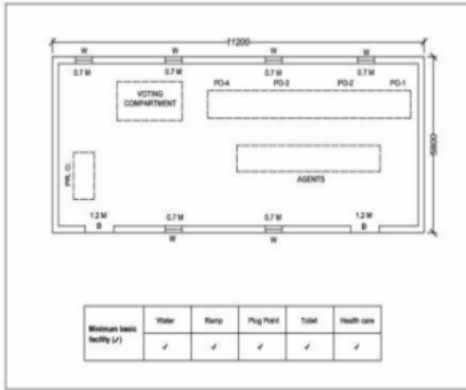

নির্বাচক নিবন্ধন আধিকারিকের স্বাক্ষর

Nazri Naksha

Google Map View

Polling Station Building Front View

Polling Station Front View

Cad View

Key MAP View

1 নাম : মীনা পাইক স্বামীর নাম: ভক্তিপদ পাইক বাড়ির নং : n0031 বয়স : 45 লিঙ্গ : মহিলা	JTK3790417	ফটো উপলব্ধ	2 নাম : অসীমা পুরকাইত স্বামীর নাম: অমিয় কুমার পুরকাইত বাড়ির নং : n0031 বয়স : 53 লিঙ্গ : মহিলা	TYK2216406	ফটো উপলব্ধ	3 নাম : মন্দিরা মন্ডল স্বামীর নাম: অজয় মন্ডল বাড়ির নং : ... বয়স : 25 লিঙ্গ : মহিলা	TYK2406114	ফটো উপলব্ধ
4 নাম : অপু পাইক পিতার নাম: ভক্তিপদ পাইক বাড়ির নং : .... বয়স : 23 লিঙ্গ : পুরুষ	TYK2406072	ফটো উপলব্ধ	5 নাম : অপর্ণা পুরকাইত স্বামীর নাম: বিশ্বনাথ পুরকাইত বাড়ির নং : .... বয়স : 47 লিঙ্গ : মহিলা	TYK2401339	ফটো উপলব্ধ	6 নাম : তপতী পুরকাইত নস্কর স্বামীর নাম: পীযুষ কান্তি পুরকাইত বাড়ির নং : ... বয়স : 33 লিঙ্গ : মহিলা	TYK1473099	ফটো উপলব্ধ
7 নাম : মহাদেব সরদার পিতার নাম: সর্জন সরদার বাড়ির নং : পাট-189 বয়স : 59 লিঙ্গ : পুরুষ	TYK2406056	ফটো উপলব্ধ	8 নাম : নিলীমা সরদার স্বামীর নাম: মহাদেব সরদার বাড়ির নং : 0001 বয়স : 47 লিঙ্গ : মহিলা	TYK2714814	ফটো উপলব্ধ	9 নাম : চিরঞ্জীত সরদার পিতার নাম: মহাদেব সরদার বাড়ির নং : পাট-189 বয়স : 30 লিঙ্গ : পুরুষ	TYK2409274	ফটো উপলব্ধ
10 নাম : ময়ুরী সরদার স্বামীর নাম: চিরঞ্জীত সরদার বাড়ির নং : পাট- 189 বয়স : 22 লিঙ্গ : মহিলা	TYK2786739	ফটো উপলব্ধ	11 নাম : লক্ষী পাইক স্বামীর নাম: হরিসাধন পাইক বাড়ির নং : n0031 বয়স : 64 লিঙ্গ : মহিলা	WB/18/104/546129	ফটো উপলব্ধ	12 নাম : ছায়া মন্ডল স্বামীর নাম: সোমনাথ মন্ডল বাড়ির নং : ... বয়স : 31 লিঙ্গ : মহিলা	TYK2401321	ফটো উপলব্ধ
13 নাম : সন্দীপ সরদার অন্যান্য: রাজেশ্বর পুরকাইত বাড়ির নং : ... বয়স : 32 লিঙ্গ : পুরুষ	TYK2401289	ফটো উপলব্ধ	14 নাম : সোভন মিস্ত্রী পিতার নাম: জগদীশ মিস্ত্রী বাড়ির নং : ... বয়স : 26 লিঙ্গ : পুরুষ	TYK2405892	ফটো উপলব্ধ	15 নাম : পূজা পুরকাইত স্বামীর নাম: স্বপ্ন কুমার পুরকাইত বাড়ির নং : ... বয়স : 28 লিঙ্গ : মহিলা	TYK2405942	ফটো উপলব্ধ
16 নাম : রাজু রাও পিতার নাম: রাজেন্দ্র রাও বাড়ির নং : ... বয়স : 57 লিঙ্গ : পুরুষ	TYK2405686	ফটো উপলব্ধ	17 নাম : রানু রাও স্বামীর নাম: রাজু রাও বাড়ির নং : ... বয়স : 55 লিঙ্গ : মহিলা	TYK2405710	ফটো উপলব্ধ	18 নাম : রাজকুমার পুরকাইত পিতার নাম: অমিয়া কুমার পুরকাইত বাড়ির নং : n0031 বয়স : 32 লিঙ্গ : পুরুষ	TYK1336163	ফটো উপলব্ধ
19 নাম : সোনালী মাঝি পিতার নাম: দিলীপ মাঝি বাড়ির নং : ... বয়স : 26 লিঙ্গ : মহিলা	TYK2405868	ফটো উপলব্ধ	20 নাম : স্বাতী মন্ডল পিতার নাম: স্বপ্ন কুমার মন্ডল বাড়ির নং : ... বয়স : 26 লিঙ্গ : মহিলা	TYK2402766	ফটো উপলব্ধ	21 নাম : সত্যরঞ্জন মন্ডল অন্যান্য: ভারতী মন্ডল বাড়ির নং : .... বয়স : 47 লিঙ্গ : পুরুষ	TYK2402782	ফটো উপলব্ধ
22 নাম : মোটুসি অধিকারী পিতার নাম: গোলক অধিকারী বাড়ির নং : ০০ বয়স : 25 লিঙ্গ : মহিলা	TYK2057818	ফটো উপলব্ধ	23 নাম : শুভজিত অধিকারী পিতার নাম: গোলক অধিকারী বাড়ির নং : n0176 বয়স : 27 লিঙ্গ : পুরুষ	TYK1903368	ফটো উপলব্ধ	24 নাম : অর্চনা অধিকারী স্বামীর নাম: গোলক অধিকারী বাড়ির নং : n0123 বয়স : 49 লিঙ্গ : মহিলা	TYK1113240	ফটো উপলব্ধ
25 নাম : গোলক অধিকারী স্বামীর নাম: নিশিকান্ত অধিকারী বাড়ির নং : n0116 বয়স : 54 লিঙ্গ : মহিলা	TYK1113109	ফটো উপলব্ধ	26 নাম : সুলতা কর্মকার স্বামীর নাম: জগবন্ধু কর্মকার বাড়ির নং : n0082 বয়স : 50 লিঙ্গ : মহিলা	JTK0906776	ফটো উপলব্ধ	27 নাম : জগবন্ধু কর্মকার পিতার নাম: সত্যরঞ্জন কর্মকার বাড়ির নং : n0082 বয়স : 53 লিঙ্গ : পুরুষ	WB/18/104/546018	ফটো উপলব্ধ
28 নাম : নমিতা কর্মকার স্বামীর নাম: শুকতারী কর্মকার বাড়ির নং : n0082 বয়স : 57 লিঙ্গ : মহিলা	WB/18/104/546723	ফটো উপলব্ধ	29 নাম : শুকতারী কর্মকার পিতার নাম: সত্যরঞ্জন কর্মকার বাড়ির নং : n0082 বয়স : 61 লিঙ্গ : পুরুষ	WB/18/104/546070	ফটো উপলব্ধ	30 নাম : ভগবতী কর্মকার স্বামীর নাম: সত্যরঞ্জন কর্মকার বাড়ির নং : n0082 বয়স : 92 লিঙ্গ : মহিলা	WB/18/104/546486	ফটো উপলব্ধ