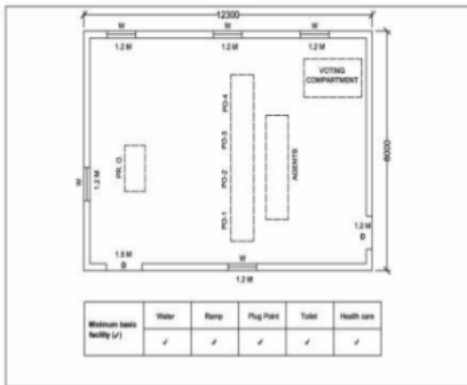

নির্বাচক নিবন্ধন আধিকারিকের স্বাক্ষর

Nazri Naksha

Google Map View

Polling Station Building Front View

Polling Station Front View

Cad View

Key MAP View

1 নাম : বন্দনা সাঁফুই পিতার নাম: মোহন সাঁফুই বাড়ির নং : .. বয়স : 45 লিঙ্গ : মহিলা	TYK2522126 ফটো উপলব্ধ	2 নাম : পুষ্পা নস্কর স্বামীর নাম: বাপ্পা নস্কর বাড়ির নং : .. বয়স : 24 লিঙ্গ : মহিলা	TYK2521987 ফটো উপলব্ধ	3 নাম : আশিষ হালদার মায়ের নাম: লক্ষ্মী হালদার বাড়ির নং : .. বয়স : 36 লিঙ্গ : পুরুষ	TYK2525558 ফটো উপলব্ধ
4 নাম : সবিতা কর্মকার স্বামীর নাম: শম্ভুনাথ কর্মকার বাড়ির নং : n0286 বয়স : 32 লিঙ্গ : মহিলা	TYK1963552 ফটো উপলব্ধ	5 নাম : টুশি কর্মকার স্বামীর নাম: শুভাশিষ কর্মকার বাড়ির নং : n0192 বয়স : 33 লিঙ্গ : মহিলা	TYK1466713 ফটো উপলব্ধ	6 নাম : শুভাশিষ কর্মকার পিতার নাম: নির্মল কর্মকার বাড়ির নং : n0192 বয়স : 37 লিঙ্গ : পুরুষ	TYK1237445 ফটো উপলব্ধ
7 নাম : রীতা কর্মকার পিতার নাম: বৈদ্যনাথ কর্মকার বাড়ির নং : n0117 বয়স : 32 লিঙ্গ : মহিলা	TYK1336502 ফটো উপলব্ধ	8 নাম : বাপি কর্মকার পিতার নাম: বৈদ্যনাথ কর্মকার বাড়ির নং : n0117 বয়স : 37 লিঙ্গ : পুরুষ	TYK1602648 ফটো উপলব্ধ	9 নাম : শমুনাথ কর্মকার পিতার নাম: বৈদ্যনাথ কর্মকার বাড়ির নং : n0117 বয়স : 50 লিঙ্গ : পুরুষ	WB/18/104/546601 ফটো উপলব্ধ
10 নাম : সন্ধ্যা কর্মকার স্বামীর নাম: সঞ্জয় কর্মকার বাড়ির নং : n0117 বয়স : 53 লিঙ্গ : মহিলা	WB/18/104/546504 ফটো উপলব্ধ	11 নাম : শঙ্করী কর্মকার স্বামীর নাম: বৈদ্যনাথ কর্মকার বাড়ির নং : n0117 বয়স : 66 লিঙ্গ : মহিলা	WB/18/104/546239 ফটো উপলব্ধ	12 নাম : সবিতা কর্মকার স্বামীর নাম: নির্মল কর্মকার বাড়ির নং : n0116 বয়স : 34 লিঙ্গ : মহিলা	TYK1466309 ফটো উপলব্ধ
13 নাম : ফাল্গুনী কর্মকার পিতার নাম: শংকর কর্মকার বাড়ির নং : n0129 বয়স : 32 লিঙ্গ : মহিলা	TYK1336494 ফটো উপলব্ধ	14 নাম : গদাধর কর্মকার পিতার নাম: শান্তিময় কর্মকার বাড়ির নং : n0129 বয়স : 42 লিঙ্গ : পুরুষ	JTK3155983 ফটো উপলব্ধ	15 নাম : রীতা কর্মকার স্বামীর নাম: শঙ্কর কর্মকার বাড়ির নং : n0129 বয়স : 53 লিঙ্গ : মহিলা	WB/18/104/546701 ফটো উপলব্ধ
16 নাম : শান্তিময় কর্মকার পিতার নাম: গৌরহর কর্মকার বাড়ির নং : n0129 বয়স : 71 লিঙ্গ : পুরুষ	WB/18/104/546156 ফটো উপলব্ধ	17 নাম : চম্পা কর্মকার স্বামীর নাম: সৌমেন্দ্র কর্মকার বাড়ির নং : n0128 বয়স : 57 লিঙ্গ : মহিলা	TYK0651182 ফটো উপলব্ধ	18 নাম : সৌমেন্দ্রনাথ কর্মকার পিতার নাম: বিশ্বনাথ কর্মকার বাড়ির নং : n0128 বয়স : 62 লিঙ্গ : পুরুষ	WB/18/104/546138 ফটো উপলব্ধ
19 নাম : অঞ্জলি কর্মকার স্বামীর নাম: বিশ্বনাথ কর্মকার বাড়ির নং : n0128 বয়স : 79 লিঙ্গ : মহিলা	JTK2008274 ফটো উপলব্ধ	20 নাম : মঙ্গল কর্মকার পিতার নাম: নির্মল কর্মকার বাড়ির নং : n0116 বয়স : 35 লিঙ্গ : মহিলা	TYK1466317 ফটো উপলব্ধ	21 নাম : সুমনা কর্মকার স্বামীর নাম: মঙ্গল কর্মকার বাড়ির নং : n0116 বয়স : 32 লিঙ্গ : মহিলা	TYK1466291 ফটো উপলব্ধ
22 নাম : শঙ্করময় কর্মকার পিতার নাম: গৌরহর কর্মকার বাড়ির নং : n0129 বয়স : 68 লিঙ্গ : পুরুষ	TYK2197184 ফটো উপলব্ধ	23 নাম : গোপাল নস্কর পিতার নাম: বাটুল নস্কর বাড়ির নং : n0117 বয়স : 33 লিঙ্গ : পুরুষ	TYK1336338 ফটো উপলব্ধ	24 নাম : ছোট্ট নস্কর পিতার নাম: বাটুল নস্কর বাড়ির নং : নীল বয়স : 24 লিঙ্গ : পুরুষ	TYK2562213 ফটো উপলব্ধ
25 নাম : দেবযানী কর্মকার পিতার নাম: শংকর কর্মকার বাড়ির নং : নীল বয়স : 24 লিঙ্গ : মহিলা	TYK2562130 ফটো উপলব্ধ	26 নাম : গৌতম বণিক পিতার নাম: ধীরেন চন্দ্র বণিক বাড়ির নং : 114 বয়স : 58 লিঙ্গ : পুরুষ	LFB0676106 ফটো উপলব্ধ	27 নাম : নিলা বণিক স্বামীর নাম: গৌতম বণিক বাড়ির নং : বণিক হাউস বয়স : 52 লিঙ্গ : মহিলা	TYK2714780 ফটো উপলব্ধ
28 নাম : ভাস্কর বণিক পিতার নাম: গৌতম বণিক বাড়ির নং : এন447 বয়স : 32 লিঙ্গ : পুরুষ	TYK2806685 ফটো উপলব্ধ	29 নাম : সন্দীপ বণিক পিতার নাম: গৌতম বণিক বাড়ির নং : এন0043 বয়স : 26 লিঙ্গ : পুরুষ	TYK2759637 ফটো উপলব্ধ	30 নাম : সমীর কর্মকার পিতার নাম: বৈদ্যনাথ কর্মকার বাড়ির নং : n0117 বয়স : 37 লিঙ্গ : পুরুষ	TYK1004514 ফটো উপলব্ধ