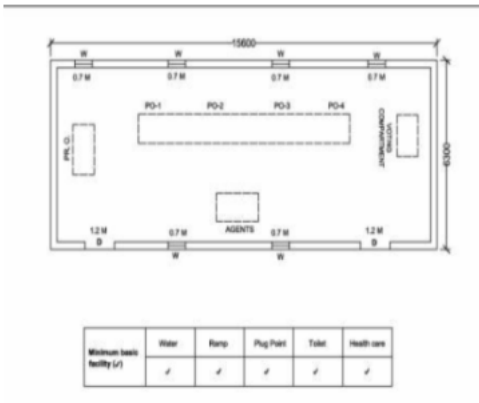

নির্বাচক নিবন্ধন আধিকারিকের স্বাক্ষর

Nazri Naksha

Google Map View

Polling Station Building Front View

Polling Station Front View

Cad View

Key MAP View

1	JTK2476083	নাম : জাইদা বিবি মোল্লা স্বামীর নাম : মতিউর রহমান মোল্লা বাড়ির নং : n0009 বয়স : 44 লিঙ্গ : মহিলা	ফটো উপলব্ধ	2	TYK0658039	নাম : টুকটুকি বিবি স্বামীর নাম : রমজান আলি খাঁ বাড়ির নং : n0009 বয়স : 40 লিঙ্গ : মহিলা	ফটো উপলব্ধ	3	TYK0658054	নাম : রসীদ আলি খাঁ মায়ের নাম : রাবিয়া বিবি বাড়ির নং : n0009 বয়স : 37 লিঙ্গ : পুরুষ	ফটো উপলব্ধ
4	TYK1716356	নাম : পিন্ধি বিবি খান স্বামীর নাম : রাসীদ আলি খান বাড়ির নং : n0009 বয়স : 30 লিঙ্গ : মহিলা	ফটো উপলব্ধ	5	WB/18/104/552152	নাম : আলাউদ্দিন মোল্ল্যা পিতার নাম : মকসেত মোল্ল্যা বাড়ির নং : n0042 বয়স : 63 লিঙ্গ : পুরুষ	ফটো উপলব্ধ	6	TYK1238831	নাম : আসুরা বিবি স্বামীর নাম : আশোরার হোসেন মোল্লা বাড়ির নং : n0178 বয়স : 34 লিঙ্গ : মহিলা	ফটো উপলব্ধ
7	TYK1004795	নাম : সওকাত লস্কর পিতার নাম : মৌরহলিম লস্কর বাড়ির নং : n0178 বয়স : 39 লিঙ্গ : পুরুষ	ফটো উপলব্ধ	8	TYK1238807	নাম : হামিদা বিবি স্বামীর নাম : সওকত আলি লস্কর বাড়ির নং : n0178 বয়স : 49 লিঙ্গ : মহিলা	ফটো উপলব্ধ	9	TYK1336791	নাম : ভাস্কর সরদার পিতার নাম : খোকন সরদার বাড়ির নং : n0080 বয়স : 34 লিঙ্গ : পুরুষ	ফটো উপলব্ধ
10	TYK1004704	নাম : বিধু হালদার পিতার নাম : অজিত হালদার বাড়ির নং : n0080 বয়স : 37 লিঙ্গ : পুরুষ	ফটো উপলব্ধ	11	TYK1526573	নাম : ময়ুরজান বিবি স্বামীর নাম : সৌন্দ্যার বিবি বাড়ির নং : n0012 বয়স : 35 লিঙ্গ : মহিলা	ফটো উপলব্ধ	12	JTK4212122	নাম : মহঃ সুকুর আলি খাঁ পিতার নাম : মহঃ আয়ুব আলি খাঁ বাড়ির নং : n0012 বয়স : 39 লিঙ্গ : পুরুষ	ফটো উপলব্ধ
13	JTK3597028	নাম : আয়ুব আলি খাঁ পিতার নাম : মুহিম খাঁ বাড়ির নং : n0012 বয়স : 64 লিঙ্গ : পুরুষ	ফটো উপলব্ধ	14	WB/18/104/552088	নাম : সায়রাবান খাঁ স্বামীর নাম : আহিফালি খাঁ বাড়ির নং : n0012 বয়স : 90 লিঙ্গ : মহিলা	ফটো উপলব্ধ	15	NYH1123975	নাম : আরিফা বিবি স্বামীর নাম : আহিমুর সরদার বাড়ির নং : n0229 বয়স : 37 লিঙ্গ : মহিলা	ফটো উপলব্ধ
16	TYK2216026	নাম : রাবিয়া বেগম স্বামীর নাম : সাজিত মোল্লা বাড়ির নং : n0042 বয়স : 56 লিঙ্গ : মহিলা	ফটো উপলব্ধ	17	TYK2398923	নাম : সুজাতা হালদার স্বামীর নাম : মহেশ্বর হালদার বাড়ির নং : ... বয়স : 23 লিঙ্গ : মহিলা	ফটো উপলব্ধ	18	TYK2400505	নাম : লিপিকা হালদার পিতার নাম : সঞ্জয় হালদার বাড়ির নং : ... বয়স : 23 লিঙ্গ : মহিলা	ফটো উপলব্ধ
19	TYK2396257	নাম : সুপর্ণা হালদার স্বামীর নাম : খোকন হালদার বাড়ির নং : ... বয়স : 32 লিঙ্গ : মহিলা	ফটো উপলব্ধ	20	TYK2404002	নাম : মর্জিনা বিবি স্বামীর নাম : রাজু মোল্লা বাড়ির নং : ... বয়স : 28 লিঙ্গ : মহিলা	ফটো উপলব্ধ	21	TYK2405041	নাম : মন্সিরুল জমাদার পিতার নাম : আজিজুল জমাদার বাড়ির নং : ... বয়স : 23 লিঙ্গ : পুরুষ	ফটো উপলব্ধ
22	TYK2399962	নাম : মোসেলিম মোল্লা পিতার নাম : মোহসাদ নুর হোসেন মোলা বাড়ির নং : ... বয়স : 25 লিঙ্গ : পুরুষ	ফটো উপলব্ধ	23	TYK2398584	নাম : সুরাজীত হালদার পিতার নাম : পিন্টু হালদার বাড়ির নং : ... বয়স : 23 লিঙ্গ : পুরুষ	ফটো উপলব্ধ	24	TYK2396513	নাম : সাগর নস্কর পিতার নাম : ভজনাত নস্কর বাড়ির নং : ... বয়স : 45 লিঙ্গ : পুরুষ	ফটো উপলব্ধ
25	TYK2404499	নাম : সুমিত্রা সরদার প্রমিনিক স্বামীর নাম : বিকাশ সরদার বাড়ির নং : ... বয়স : 26 লিঙ্গ : মহিলা	ফটো উপলব্ধ	26	TYK2400109	নাম : উত্তম হালদার পিতার নাম : শম্ভু হালদার বাড়ির নং : ... বয়স : 38 লিঙ্গ : পুরুষ	ফটো উপলব্ধ	27	TYK2400695	নাম : ভোলা হালদার পিতার নাম : রঙ্গ হালদার বাড়ির নং : ... বয়স : 24 লিঙ্গ : পুরুষ	ফটো উপলব্ধ
28	TYK2404945	নাম : সুপর্ণা রায় স্বামীর নাম : মিলন রায় বাড়ির নং : ... বয়স : 29 লিঙ্গ : মহিলা	ফটো উপলব্ধ	29	TYK2399699	নাম : সোমনাথ হালদার পিতার নাম : দীন বন্ধু হালদার বাড়ির নং : ... বয়স : 24 লিঙ্গ : পুরুষ	ফটো উপলব্ধ	30	TYK2404614	নাম : পাল্লবী হালদার স্বামীর নাম : কালো হালদার বাড়ির নং : ... বয়স : 30 লিঙ্গ : মহিলা	ফটো উপলব্ধ