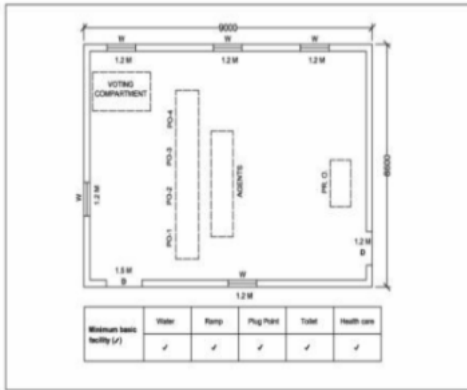

নির্বাচক নিবন্ধন আধিকারিকের স্বাক্ষর

Nazri Naksha

Google Map View

Polling Station Building Front View

Polling Station Front View

Cad View

Key MAP View

1 নাম : অনুমতি কর স্বামীর নাম: বিমল চন্দ্র কর বাড়ির নং : n0223 বয়স : 61 লিঙ্গ : মহিলা	TYK1004894 ফটো উপলব্ধ	2 নাম : শান্তি (নকর) কর স্বামীর নাম: তরুণ কর বাড়ির নং : n0222 বয়স : 35 লিঙ্গ : মহিলা	TYK1603364 ফটো উপলব্ধ	Q 3 নাম : তরুণ কর পিতার নাম: বিমল চন্দ্র কর বাড়ির নং : বয়স : 42 লিঙ্গ : পুরুষ	TYK1238401 ফটো উপলব্ধ
4 নাম : সরমা মন্ডল স্বামীর নাম: অনাথ মন্ডল বাড়ির নং : n0221 বয়স : 44 লিঙ্গ : মহিলা	TYK1467786 ফটো উপলব্ধ	5 নাম : উত্তম হালদার পিতার নাম: রতন হালদার বাড়ির নং : n0177 বয়স : 43 লিঙ্গ : পুরুষ	JTK3012986 ফটো উপলব্ধ	6 নাম : শ্যাম নকর পিতার নাম: ভানু নকর বাড়ির নং : n0177 বয়স : 37 লিঙ্গ : পুরুষ	TYK1643055 ফটো উপলব্ধ
Q 7 নাম : বরুণ কর পিতার নাম: বিমল চন্দ্র কর বাড়ির নং : বয়স : 34 লিঙ্গ : পুরুষ	TYK1467778 ফটো উপলব্ধ	Q 8 নাম : রবীন নকর পিতার নাম: অভয় নকর বাড়ির নং : বয়স : 30 লিঙ্গ : পুরুষ	TYK1643063 ফটো উপলব্ধ	9 নাম : পূর্ণিমা প্রমাণিক পিতার নাম: চন্দন প্রমাণিক বাড়ির নং : ... বয়স : 24 লিঙ্গ : মহিলা	TYK2295897 ফটো উপলব্ধ
10 নাম : রাখী হালদার স্বামীর নাম: উত্তম হালদার বাড়ির নং : n0177 বয়স : 39 লিঙ্গ : মহিলা	TYK1818566 ফটো উপলব্ধ	11 নাম : একদাশী গুপ্তা অন্যান্য: সুরত প্রমাণিক বাড়ির নং : বয়স : 51 লিঙ্গ : মহিলা	TYK2399459 ফটো উপলব্ধ	12 নাম : জগৎ ঘারামী পিতার নাম: জয়দেব ঘারামী বাড়ির নং : বয়স : 28 লিঙ্গ : পুরুষ	TYK2395275 ফটো উপলব্ধ
13 নাম : রঞ্জিতা দাস স্বামীর নাম: রাজু দাস বাড়ির নং : বয়স : 31 লিঙ্গ : মহিলা	TYK2395374 ফটো উপলব্ধ	14 নাম : প্রিয়া নকর স্বামীর নাম: শ্যাম নকর বাড়ির নং : বয়স : 34 লিঙ্গ : মহিলা	TYK2396158 ফটো উপলব্ধ	Q 15 নাম : কপিলা শর্মা স্বামীর নাম: রাজেশ প্রদাদ শর্মা বাড়ির নং : বয়স : 29 লিঙ্গ : মহিলা	TYK2393197 ফটো উপলব্ধ
16 নাম : রাহুল নকর পিতার নাম: শৈলেন নসত্র বাড়ির নং : বয়স : 27 লিঙ্গ : পুরুষ	TYK2396067 ফটো উপলব্ধ	17 নাম : বিনয় মন্ডল পিতার নাম: প্রবীর মন্ডল বাড়ির নং : বয়স : 23 লিঙ্গ : পুরুষ	TYK2392702 ফটো উপলব্ধ	18 নাম : অভিজিত সরকার পিতার নাম: পিন্টু সরকার বাড়ির নং : বয়স : 23 লিঙ্গ : পুরুষ	TYK2395713 ফটো উপলব্ধ
Q 19 নাম : সায়েন হালদার পিতার নাম: পূর্ণ চন্দ্র হালদার বাড়ির নং : ... বয়স : 26 লিঙ্গ : পুরুষ	TYK2295814 ফটো উপলব্ধ	20 নাম : সোনালী গায়েন নকর স্বামীর নাম: শ্রী রনজিত গায়েন বাড়ির নং : n0315 বয়স : 28 লিঙ্গ : মহিলা	TYK1904259 ফটো উপলব্ধ	21 নাম : কৌশল্যা সরদার হাজরা স্বামীর নাম: দিলীপ সরদার বাড়ির নং : n0331 বয়স : 34 লিঙ্গ : মহিলা	XCZ0979328 ফটো উপলব্ধ
22 নাম : সুকান্ত নকর পিতার নাম: জগদীশ নকর বাড়ির নং : ... বয়স : 25 লিঙ্গ : পুরুষ	TYK2295772 ফটো উপলব্ধ	23 নাম : পিঙ্কি নকর স্বামীর নাম: প্রোদীপ নকর বাড়ির নং : ... বয়স : 33 লিঙ্গ : মহিলা	TYK2295921 ফটো উপলব্ধ	24 নাম : অনামিকা মন্ডল স্বামীর নাম: রাজেশ মন্ডল বাড়ির নং : ... বয়স : 27 লিঙ্গ : মহিলা	TYK2295848 ফটো উপলব্ধ
25 নাম : অজয় ঘারামী পিতার নাম: জয়দেব ঘারামী বাড়ির নং : বয়স : 23 লিঙ্গ : পুরুষ	TYK2392868 ফটো উপলব্ধ	26 নাম : সুপ্রিয়া হাজরা পিতার নাম: গোবিন্দা হাজরা বাড়ির নং : বয়স : 25 লিঙ্গ : মহিলা	TYK2393015 ফটো উপলব্ধ	27 নাম : যমুনা মন্ডল পিতার নাম: রাম পদ মন্ডল বাড়ির নং : বয়স : 26 লিঙ্গ : মহিলা	TYK2396190 ফটো উপলব্ধ
28 নাম : রাধারানী হালদার স্বামীর নাম: রতন হালদার বাড়ির নং : n0177 বয়স : 63 লিঙ্গ : মহিলা	TYK1004837 ফটো উপলব্ধ	29 নাম : সৌরভ নকর পিতার নাম: বনু নকর বাড়ির নং : বয়স : 25 লিঙ্গ : পুরুষ	TYK2392769 ফটো উপলব্ধ	30 নাম : বীরেন ঘারামী পিতার নাম: স্বপন ঘারামী বাড়ির নং : বয়স : 39 লিঙ্গ : পুরুষ	TYK2395267 ফটো উপলব্ধ