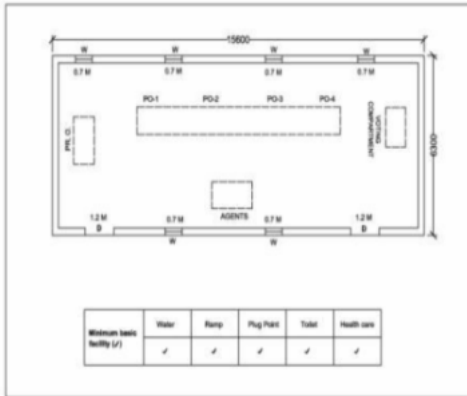

নির্বাচক নিবন্ধন আধিকারিকের স্বাক্ষর

Nazri Naksha

Google Map View

Polling Station Building Front View

Polling Station Front View

Cad View

Key MAP View

1 নাম : দীপঙ্কর মুখার্জি পিতার নাম: শঙ্কর মুখার্জি বাড়ির নং : .... বয়স : 24 লিঙ্গ : পুরুষ	TYK2197036 ফটো উপলব্ধ	2 নাম : মধুস্রী মন্ডল পিতার নাম: মাধব মন্ডল বাড়ির নং : .... বয়স : 24 লিঙ্গ : মহিলা	TYK2196897 ফটো উপলব্ধ	3 নাম : শঙ্কর অধিকারী পিতার নাম: প্রফুল্ল অধিকারী বাড়ির নং : .... বয়স : 53 লিঙ্গ : পুরুষ	TYK2295673 ফটো উপলব্ধ
4 নাম : সুরজিৎ ব্যানার্জী পিতার নাম: অভিজিৎ ব্যানার্জী বাড়ির নং : .... বয়স : 24 লিঙ্গ : পুরুষ	TYK2197333 ফটো উপলব্ধ	5 নাম : পৌশালি মন্ডল স্বামীর নাম: শংকর মন্ডল বাড়ির নং : .... বয়স : 27 লিঙ্গ : মহিলা	TYK2311553 ফটো উপলব্ধ	6 নাম : পারমিতা নস্কর পিতার নাম: সৈলন নস্কর বাড়ির নং : .... বয়স : 25 লিঙ্গ : মহিলা	TYK2197077 ফটো উপলব্ধ
7 নাম : বর্নালি হালদার স্বামীর নাম: তপন হালদার বাড়ির নং : .... বয়স : 39 লিঙ্গ : মহিলা	TYK2197481 ফটো উপলব্ধ	Q নাম : রিঙ্কু নস্কর স্বামীর নাম: বিকাশ নস্কর বাড়ির নং : .... বয়স : 27 লিঙ্গ : মহিলা	TYK2311470 ফটো উপলব্ধ	9 নাম : সৌরভ সঙ্ঘুই পিতার নাম: রবিন সঙ্ঘুই বাড়ির নং : .... বয়স : 24 লিঙ্গ : পুরুষ	TYK2398246 ফটো উপলব্ধ
10 নাম : সোভন সরদার পিতার নাম: মেঘনাথ সরদার বাড়ির নং : - বয়স : 28 লিঙ্গ : পুরুষ	TYK2394385 ফটো উপলব্ধ	11 নাম : শুভশ্রী গায়েন স্বামীর নাম: বাবলু গায়েন বাড়ির নং : - বয়স : 29 লিঙ্গ : মহিলা	TYK2392587 ফটো উপলব্ধ	12 নাম : রুস্পা মুখার্জি পিতার নাম: শ্যামা পদ মুখার্জি বাড়ির নং : - বয়স : 23 লিঙ্গ : মহিলা	TYK2394468 ফটো উপলব্ধ
13 নাম : অর্নাব অধিকারী পিতার নাম: ভীম চন্দ্র অধিকারী বাড়ির নং : - বয়স : 25 লিঙ্গ : পুরুষ	TYK2394658 ফটো উপলব্ধ	14 নাম : তপসী গায়েন স্বামীর নাম: সুভংকর গায়েন বাড়ির নং : - বয়স : 29 লিঙ্গ : মহিলা	TYK2397859 ফটো উপলব্ধ	15 নাম : প্রতিভা নস্কর পিতার নাম: প্রোসাদ নস্কর বাড়ির নং : - বয়স : 24 লিঙ্গ : মহিলা	TYK2397297 ফটো উপলব্ধ
16 নাম : পৌতম চক্রবর্তী পিতার নাম: দিনেশ চক্রবর্তী বাড়ির নং : - বয়স : 23 লিঙ্গ : পুরুষ	TYK2397875 ফটো উপলব্ধ	17 নাম : পৌরাজ বিশ্বাস পিতার নাম: বসুদেব বিশ্বাস বাড়ির নং : - বয়স : 39 লিঙ্গ : পুরুষ	TYK2397651 ফটো উপলব্ধ	18 নাম : জয়দীপ রয় পিতার নাম: পুলকেশ রয় বাড়ির নং : - বয়স : 23 লিঙ্গ : পুরুষ	TYK2392553 ফটো উপলব্ধ
19 নাম : রণজীত নস্কর পিতার নাম: শম্ভুনাথ নস্কর বাড়ির নং : - বয়স : 33 লিঙ্গ : পুরুষ	TYK2392488 ফটো উপলব্ধ	20 নাম : সৌমীতা নস্কর স্বামীর নাম: সুরাজীত নস্কর বাড়ির নং : - বয়স : 26 লিঙ্গ : মহিলা	TYK2398287 ফটো উপলব্ধ	21 নাম : পূর্ণেন্দু সরদার পিতার নাম: দিব্যেন্দু সরদার বাড়ির নং : - বয়স : 24 লিঙ্গ : পুরুষ	TYK2394799 ফটো উপলব্ধ
22 নাম : দীপংকর গায়েন পিতার নাম: সমর গায়েন বাড়ির নং : - বয়স : 24 লিঙ্গ : পুরুষ	TYK2397206 ফটো উপলব্ধ	23 নাম : মল্লিকা হালদার পিতার নাম: সুকুমার হালদার বাড়ির নং : - বয়স : 23 লিঙ্গ : মহিলা	TYK2398212 ফটো উপলব্ধ	24 নাম : অপর্ণা অধিকারী স্বামীর নাম: মোনজ অধিকারী বাড়ির নং : - বয়স : 32 লিঙ্গ : মহিলা	TYK2392611 ফটো উপলব্ধ
25 নাম : সৌদীপ মন্ডল পিতার নাম: কানাই মন্ডল বাড়ির নং : .... বয়স : 24 লিঙ্গ : পুরুষ	TYK2197267 ফটো উপলব্ধ	26 নাম : নমিতা অধিকারী স্বামীর নাম: শঙ্কর অধিকারী বাড়ির নং : .... বয়স : 30 লিঙ্গ : মহিলা	TYK2295723 ফটো উপলব্ধ	27 নাম : কৌশিক মন্ডল পিতার নাম: সুভাষ চন্দ্র মন্ডল বাড়ির নং : - বয়স : 24 লিঙ্গ : পুরুষ	TYK2394401 ফটো উপলব্ধ
28 নাম : মৌসুমী পূর্কৈত মন্ডল স্বামীর নাম: প্রসেনজীত মন্ডল বাড়ির নং : - বয়স : 37 লিঙ্গ : মহিলা	TYK2397156 ফটো উপলব্ধ	29 নাম : নিলীমা মন্ডল স্বামীর নাম: অভিজিৎ মন্ডল বাড়ির নং : - বয়স : 29 লিঙ্গ : মহিলা	TYK2397032 ফটো উপলব্ধ	30 নাম : মৌ গায়েন পিতার নাম: দিবকর গায়েন বাড়ির নং : - বয়স : 23 লিঙ্গ : মহিলা	TYK2394997 ফটো উপলব্ধ