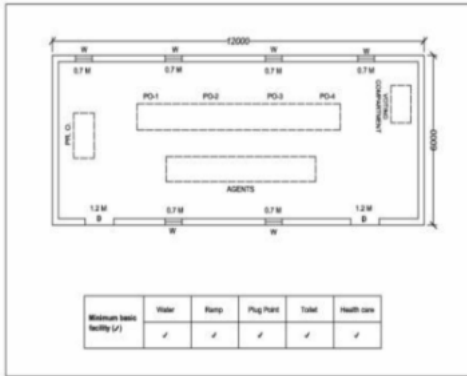

নির্বাচক নিবন্ধন আধিকারিকের স্বাক্ষর

Nazri Naksha

Google Map View

Polling Station Building Front View

Polling Station Front View

Cad View

Key MAP View

1 নাম : তপন নাথ পিতার নাম: উমাপদ নাথ বাড়ির নং : n0030 বয়স : 64 লিঙ্গ : পুরুষ	WB/18/104/699091	ফটো উপলব্ধ	2 নাম : বেবী নাথ স্বামীর নাম: তপন নাথ বাড়ির নং : n0030 বয়স : 57 লিঙ্গ : মহিলা	WB/18/104/699065	ফটো উপলব্ধ	3 নাম : তরুন নাথ পিতার নাম: উমাপদ নাথ বাড়ির নং : n0030 বয়স : 60 লিঙ্গ : পুরুষ	WB/18/104/699364	ফটো উপলব্ধ
4 নাম : রুপা নাথ স্বামীর নাম: তরুন নাথ বাড়ির নং : n0030 বয়স : 53 লিঙ্গ : মহিলা	WB/18/104/699632	ফটো উপলব্ধ	5 নাম : রনিতা নাথ পিতার নাম: তরুন নাথ বাড়ির নং : n0030 বয়স : 33 লিঙ্গ : মহিলা	TYK1337658	ফটো উপলব্ধ	6 নাম : উদয় নাথ পিতার নাম: উমাপদ নাথ বাড়ির নং : n0030 বয়স : 57 লিঙ্গ : পুরুষ	WB/18/104/699323	ফটো উপলব্ধ
7 নাম : মিতু নাথ স্বামীর নাম: উদয় নাথ বাড়ির নং : n0030 বয়স : 43 লিঙ্গ : মহিলা	JTK3099108	ফটো উপলব্ধ	8 নাম : কুন্তল নাথ পিতার নাম: উমাপদ নাথ বাড়ির নং : n0030 বয়স : 53 লিঙ্গ : পুরুষ	WB/18/104/699568	ফটো উপলব্ধ	9 নাম : মামনী নাথ স্বামীর নাম: কুন্তল নাথ বাড়ির নং : n0030 বয়স : 43 লিঙ্গ : মহিলা	JTK3699725	ফটো উপলব্ধ
10 নাম : ডলি নাথ স্বামীর নাম: লক্ষন নাথ বাড়ির নং : n0030 বয়স : 62 লিঙ্গ : মহিলা	WB/18/104/699048	ফটো উপলব্ধ	11 নাম : অক্ষয় নাথ মায়ের নাম: ডলি নাথ বাড়ির নং : 60 বয়স : 39 লিঙ্গ : পুরুষ	JTK4132908	ফটো উপলব্ধ	12 নাম : রফিক ঢালি পিতার নাম: কানু ঢালি বাড়ির নং : n0030 বয়স : 43 লিঙ্গ : পুরুষ	JTK3099140	ফটো উপলব্ধ
13 নাম : মারুফা বিবি স্বামীর নাম: রফিক ঢালি বাড়ির নং : n0030 বয়স : 42 লিঙ্গ : মহিলা	JTK3099157	ফটো উপলব্ধ	14 নাম : সফিক ঢালী পিতার নাম: কানু ঢালী বাড়ির নং : n0030 বয়স : 41 লিঙ্গ : পুরুষ	JTK3805280	ফটো উপলব্ধ	15 নাম : সায়েরা বিবি স্বামীর নাম: সফিক ঢালী বাড়ির নং : n0030 বয়স : 36 লিঙ্গ : মহিলা	TYK1468941	ফটো উপলব্ধ
16 নাম : প্রিয়া মিত্রি পিতার নাম: স্বপ্ন মিত্রি বাড়ির নং : .. বয়স : 28 লিঙ্গ : মহিলা	TYK2242493	ফটো উপলব্ধ	Q 17 নাম : সৈকত মন্ডল পিতার নাম: দুখীরাম মন্ডল বাড়ির নং : .. বয়স : 24 লিঙ্গ : পুরুষ	TYK2241719	ফটো উপলব্ধ	18 নাম : রম্পা মিত্রি পিতার নাম: গৌর দাস বাড়ির নং : .. বয়স : 40 লিঙ্গ : মহিলা	JTK3557378	ফটো উপলব্ধ
19 নাম : সাধনা হালদার স্বামীর নাম: উদয় হালদার বাড়ির নং : .. বয়স : 29 লিঙ্গ : মহিলা	TYK2092914	ফটো উপলব্ধ	20 নাম : রিনা নাথ স্বামীর নাম: অসিত নাথ বাড়ির নং : .. বয়স : 51 লিঙ্গ : মহিলা	TYK2399061	ফটো উপলব্ধ	Q 21 নাম : সৈকত নাথ পিতার নাম: সৌমেন নাথ বাড়ির নং : .. বয়স : 24 লিঙ্গ : পুরুষ	TYK2337921	ফটো উপলব্ধ
22 নাম : সুরজিৎ প্রামানিক পিতার নাম: পবন প্রামানিক বাড়ির নং : .. বয়স : 23 লিঙ্গ : পুরুষ	TYK2337954	ফটো উপলব্ধ	23 নাম : সূতপা চক্রবর্তী মায়ের নাম: সুধমা চক্রবর্তী বাড়ির নং : .. বয়স : 24 লিঙ্গ : মহিলা	TYK2399715	ফটো উপলব্ধ	Q 24 নাম : প্রীতম নাথ পিতার নাম: দেবু নাথ বাড়ির নং : .. বয়স : 24 লিঙ্গ : পুরুষ	TYK2550523	ফটো উপলব্ধ
25 নাম : দিশা নস্কর পিতার নাম: পূর্ণেন্দু নস্কর বাড়ির নং : .. বয়স : 22 লিঙ্গ : মহিলা	TYK2613289	ফটো উপলব্ধ	26 নাম : নরেন্দ্র সরকার পিতার নাম: বিশ্বজিৎ সরকার বাড়ির নং : .. বয়স : 22 লিঙ্গ : পুরুষ	TYK2613305	ফটো উপলব্ধ	27 নাম : সুরাজীত নস্কর মায়ের নাম: কবিতা নস্কর বাড়ির নং : -- বয়স : 23 লিঙ্গ : পুরুষ	TYK2552511	ফটো উপলব্ধ
28 নাম : প্রিয়া নাথ স্বামীর নাম: প্রীতম নাথ বাড়ির নং : .. বয়স : 21 লিঙ্গ : মহিলা	TYK2614600	ফটো উপলব্ধ	29 নাম : মধুশ্রী নস্কর পিতার নাম: অমল কুমার নস্কর বাড়ির নং : 00 বয়স : 23 লিঙ্গ : মহিলা	TYK2337947	ফটো উপলব্ধ	30 নাম : মন্দিরা নস্কর স্বামীর নাম: বাবু নস্কর বাড়ির নং : .. বয়স : 24 লিঙ্গ : মহিলা	TYK2234532	ফটো উপলব্ধ