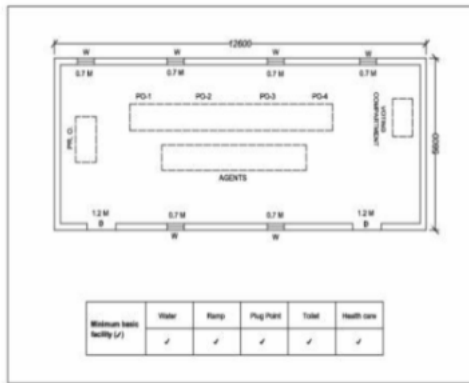

নির্বাচক নিবন্ধন আধিকারিকের স্বাক্ষর

Nazri Naksha

Google Map View

Polling Station Building Front View

Polling Station Front View

Cad View

Key MAP View

1 নাম : সেবিকা নস্কর পিতার নাম: স্বপন নস্কর বাড়ির নং : ... বয়স : 25 লিঙ্গ : মহিলা	TYK2242147 ফটো উপলব্ধ	2 নাম : বুবাই সরদার পিতার নাম: বাপি সরদার বাড়ির নং : ... বয়স : 23 লিঙ্গ : পুরুষ	TYK2611457 ফটো উপলব্ধ	3 নাম : বাবাই সরদার পিতার নাম: বাপি সরদার বাড়ির নং : ... বয়স : 25 লিঙ্গ : পুরুষ	TYK2611473 ফটো উপলব্ধ
4 নাম : নিরঞ্জন চক্রবর্তী পিতার নাম: অমর চক্রবর্তী বাড়ির নং : ... বয়স : 23 লিঙ্গ : পুরুষ	TYK2611481 ফটো উপলব্ধ	5 নাম : রঞ্জনা রায় পিতার নাম: অমিয় রায় বাড়ির নং : ... বয়স : 26 লিঙ্গ : মহিলা	TYK2606820 ফটো উপলব্ধ	6 নাম : আলোক নস্কর পিতার নাম: সত্য নস্কর বাড়ির নং : ... বয়স : 45 লিঙ্গ : পুরুষ	TYK2608255 ফটো উপলব্ধ
7 নাম : রিয়া নস্কর পিতার নাম: রামপ্রসাদ নস্কর বাড়ির নং : ... বয়স : 22 লিঙ্গ : মহিলা	TYK2608289 ফটো উপলব্ধ	8 নাম : তন্ময় নস্কর পিতার নাম: সমির নস্কর বাড়ির নং : 076 বয়স : 25 লিঙ্গ : পুরুষ	TYK2242923 ফটো উপলব্ধ	9 নাম : ঝম্পা বিশ্বাস স্বামীর নাম: সঞ্জীত বিশ্বাস বাড়ির নং : ... বয়স : 29 লিঙ্গ : মহিলা	TYK2243343 ফটো উপলব্ধ
10 নাম : অয়ন রায় পিতার নাম: উত্তম কুমার রয় বাড়ির নং : ... বয়স : 24 লিঙ্গ : পুরুষ	TYK2243541 ফটো উপলব্ধ	11 নাম : শ্রাবণী হালদার পিতার নাম: সুকুমার হালদার বাড়ির নং : ... বয়স : 25 লিঙ্গ : মহিলা	TYK2243012 ফটো উপলব্ধ	12 নাম : গৌরী নস্কর স্বামীর নাম: শান্তনু নস্কর বাড়ির নং : ... বয়স : 30 লিঙ্গ : মহিলা	TYK2235810 ফটো উপলব্ধ
13 নাম : জয়া রায় পিতার নাম: গোপাল চন্দ্র রায় বাড়ির নং : ... বয়স : 23 লিঙ্গ : মহিলা	TYK2347136 ফটো উপলব্ধ	Q 14 নাম : দুলাল ঘোষ অন্যান্য: পুণিমা ঘোষ বাড়ির নং : ... বয়স : 50 লিঙ্গ : পুরুষ	TYK2374486 ফটো উপলব্ধ	15 নাম : সঞ্জীত বিশ্বাস পিতার নাম: নিরপদ বিশ্বাস বাড়ির নং : বেগুপুত্র বয়স : 40 লিঙ্গ : পুরুষ	TYK2243277 ফটো উপলব্ধ
16 নাম : সুভজিৎ গাঙ্গুলী পিতার নাম: কৃষ্ণেন্দু গাঙ্গুলী বাড়ির নং : ... বয়স : 24 লিঙ্গ : পুরুষ	TYK2195121 ফটো উপলব্ধ	17 নাম : রিনা সরদার স্বামীর নাম: সমির সরদার বাড়ির নং : ... বয়স : 30 লিঙ্গ : মহিলা	TYK2614360 ফটো উপলব্ধ	18 নাম : পূজা সরদার পিতার নাম: বাপ্পা সারদার বাড়ির নং : ... বয়স : 22 লিঙ্গ : পুরুষ	TYK2611416 ফটো উপলব্ধ
19 নাম : সুদীপ অগস্তি মায়ের নাম: বীজা অলি আচার্য বাড়ির নং : 142 বয়স : 23 লিঙ্গ : পুরুষ	TYK2467066 ফটো উপলব্ধ	20 নাম : অরুণ অধিকারী পিতার নাম: রতন অধিকারী বাড়ির নং : n0201 বয়স : 40 লিঙ্গ : পুরুষ	TYK1604719 ফটো উপলব্ধ	21 নাম : রতন অধিকারী পিতার নাম: বিপিন অধিকারী বাড়ির নং : n0205 বয়স : 76 লিঙ্গ : পুরুষ	TYK1604776 ফটো উপলব্ধ
22 নাম : বর্না অধিকারী স্বামীর নাম: রতন অধিকারী বাড়ির নং : n0197 বয়স : 71 লিঙ্গ : মহিলা	TYK1604602 ফটো উপলব্ধ	23 নাম : বুল্টি অধিকারী স্বামীর নাম: অরুণ অধিকারী বাড়ির নং : n0201 বয়স : 33 লিঙ্গ : মহিলা	TYK1820539 ফটো উপলব্ধ	24 নাম : মাধব চন্দ্র মন্ডল পিতার নাম: সোনাপদ মণ্ডল বাড়ির নং : n0066 বয়স : 72 লিঙ্গ : পুরুষ	JTK2003465 ফটো উপলব্ধ
25 নাম : জগদীশ মন্ডল পিতার নাম: মাধবচন্দ্র মন্ডল বাড়ির নং : n0066 বয়স : 47 লিঙ্গ : পুরুষ	JTK2004570 ফটো উপলব্ধ	26 নাম : চম্পা রায় পাল স্বামীর নাম: সজল রায় বাড়ির নং : n0066 বয়স : 36 লিঙ্গ : মহিলা	FGN2660298 ফটো উপলব্ধ	27 নাম : প্রিয়তা আচার্য্য পিতার নাম: পলাশ আচার্য্য বাড়ির নং : -- বয়স : 22 লিঙ্গ : মহিলা	TYK2527315 ফটো উপলব্ধ
28 নাম : নেপাল আচার্য্য পিতার নাম: বাসুদেব আচার্য্য বাড়ির নং : হিন্দী বয়স : 30 লিঙ্গ : পুরুষ	TYK1820729 ফটো উপলব্ধ	29 নাম : বিমল আচার্য্য পিতার নাম: কানাইলাল আচার্য্য বাড়ির নং : হিন্দী বয়স : 59 লিঙ্গ : পুরুষ	JTK0019299 ফটো উপলব্ধ	30 নাম : তাপস আচার্য্য পিতার নাম: বিমল আচার্য্য বাড়ির নং : হিন্দী বয়স : 33 লিঙ্গ : পুরুষ	TYK1470079 ফটো উপলব্ধ