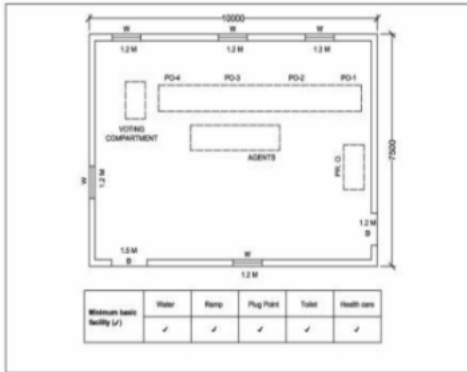

নির্বাচক নিবন্ধন আধিকারিকের স্বাক্ষর

Nazri Naksha

Google Map View

Polling Station Building Front View

Polling Station Front View

Cad View

Key MAP View

1 নাম : পিঙ্কি রায় মন্ডল স্বামীর নাম: মাধাই রায় বাড়ির নং : .. বয়স : 25 লিঙ্গ : মহিলা	TYK2244333	ফটো উপলব্ধ	2 নাম : বিশ্বজিৎ নস্কর পিতার নাম: সাধন নস্কর বাড়ির নং : .. বয়স : 24 লিঙ্গ : পুরুষ	TYK2244069	ফটো উপলব্ধ	3 নাম : মনজীতা সরদার স্বামীর নাম: দেবাশিস সরদার বাড়ির নং : .. বয়স : 29 লিঙ্গ : মহিলা	TYK2244465	ফটো উপলব্ধ
4 নাম : ফিরোজ পারভিন স্বামীর নাম: আজিজ আলি মোল্লা বাড়ির নং : 0... বয়স : 33 লিঙ্গ : মহিলা	TYK2244200	ফটো উপলব্ধ	5 নাম : বিজয় হালদার পিতার নাম: অশোক হালদার বাড়ির নং : বয়স : 25 লিঙ্গ : পুরুষ	TYK2335057	ফটো উপলব্ধ	6 নাম : শুভজীত মন্ডল পিতার নাম: সুশীল রঞ্জন মন্ডল বাড়ির নং : .. বয়স : 24 লিঙ্গ : পুরুষ	TYK2335081	ফটো উপলব্ধ
7 নাম : সুনীতা নস্কর স্বামীর নাম: বিজন অনস্কর বাড়ির নং : .. বয়স : 28 লিঙ্গ : মহিলা	TYK2394856	ফটো উপলব্ধ	8 নাম : সুনীতা নস্কর পিতার নাম: মুণ্ডাল নস্কর বাড়ির নং : .. বয়স : 24 লিঙ্গ : মহিলা	TYK2244929	ফটো উপলব্ধ	9 নাম : পরবিন আলম পিতার নাম: রহমান আলি মোল্লা বাড়ির নং : 00 বয়স : 25 লিঙ্গ : মহিলা	TYK2074664	ফটো উপলব্ধ
10 নাম : কাকলি মন্ডল স্বামীর নাম: জগদীশ মন্ডল বাড়ির নং : .. বয়স : 30 লিঙ্গ : মহিলা	TYK2244994	ফটো উপলব্ধ	11 নাম : শুভ্র পাইক মায়ের নাম: পম্পা পাইক বাড়ির নং : n0285 বয়স : 24 লিঙ্গ : পুরুষ	TYK2093110	ফটো উপলব্ধ	12 নাম : পয়েল মন্ডল পিতার নাম: সঞ্জীব মন্ডল বাড়ির নং : .. বয়স : 23 লিঙ্গ : মহিলা	TYK2390086	ফটো উপলব্ধ
13 নাম : রাজেশ মন্ডল পিতার নাম: সনাতন মন্ডল বাড়ির নং : .. বয়স : 31 লিঙ্গ : পুরুষ	TYK2395770	ফটো উপলব্ধ	14 নাম : বিজয় মন্ডল পিতার নাম: শৈলেন মন্ডল বাড়ির নং : Tripura nagar বয়স : 24 লিঙ্গ : পুরুষ	TYK2243921	ফটো উপলব্ধ	15 নাম : পরিমল বিশ্বাস পিতার নাম: সীতানাথ বিশ্বাস বাড়ির নং : n0026 বয়স : 47 লিঙ্গ : পুরুষ	JTK3922697	ফটো উপলব্ধ
16 নাম : শ্যামল কুমার বিশ্বাস পিতার নাম: সীতানাথ বিশ্বাস বাড়ির নং : n0026 বয়স : 64 লিঙ্গ : পুরুষ	WB/18/104/276062	ফটো উপলব্ধ	17 নাম : কমল বিশ্বাস পিতার নাম: সীতানাথ বিশ্বাস বাড়ির নং : n0026 বয়স : 57 লিঙ্গ : পুরুষ	WB/18/104/276086	ফটো উপলব্ধ	18 নাম : লিলি বিশ্বাস স্বামীর নাম: কমল বিশ্বাস বাড়ির নং : n0026 বয়স : 53 লিঙ্গ : মহিলা	WB/18/104/276521	ফটো উপলব্ধ
19 নাম : নির্মল কুমার বিশ্বাস পিতার নাম: সীতানাথ বিশ্বাস বাড়ির নং : n0026 বয়স : 52 লিঙ্গ : পুরুষ	TYK2507978	ফটো উপলব্ধ	20 নাম : পম্পা বিশ্বাস স্বামীর নাম: নির্মল বিশ্বাস বাড়ির নং : n0026 বয়স : 38 লিঙ্গ : মহিলা	TYK1470400	ফটো উপলব্ধ	21 নাম : গৌরী বিশ্বাস স্বামীর নাম: রাজু বিশ্বাস বাড়ির নং : n0026 বয়স : 49 লিঙ্গ : মহিলা	TYK1470590	ফটো উপলব্ধ
22 নাম : নর্গিস খাতুন বিবি স্বামীর নাম: মসুদ আলি মোল্লা বাড়ির নং : ... বয়স : 27 লিঙ্গ : মহিলা	TYK2389971	ফটো উপলব্ধ	23 নাম : শুভজিত ঘোষ পিতার নাম: রাজু ঘোষ বাড়ির নং : -- বয়স : 24 লিঙ্গ : পুরুষ	TYK2274249	ফটো উপলব্ধ	24 নাম : পায়েল ঘোষাল মন্ডল স্বামীর নাম: সৌরভ মন্ডল বাড়ির নং : -- বয়স : 22 লিঙ্গ : মহিলা	TYK2522928	ফটো উপলব্ধ
25 নাম : সৌভিক দলপতি পিতার নাম: স্বরূপ দলপতি বাড়ির নং : n0270 বয়স : 25 লিঙ্গ : পুরুষ	TYK2092948	ফটো উপলব্ধ	26 নাম : স্বরূপ দলপতি পিতার নাম: প্রভাস দলপতি বাড়ির নং : n0153 বয়স : 50 লিঙ্গ : পুরুষ	WB/18/110/105467	ফটো উপলব্ধ	27 নাম : প্রতিমা প্রামানিক স্বামীর নাম: রবীন প্রামানিক বাড়ির নং : n0049 বয়স : 54 লিঙ্গ : মহিলা	JTK3369469	ফটো উপলব্ধ
28 নাম : রবীন প্রামানিক পিতার নাম: কিশোরীমোহন প্রামানিক বাড়ির নং : n0049 বয়স : 61 লিঙ্গ : পুরুষ	WB/18/104/276565	ফটো উপলব্ধ	29 নাম : বিশ্বনাথ প্রামানিক পিতার নাম: কিশোরীমোহন প্রামানিক বাড়ির নং : n0049 বয়স : 62 লিঙ্গ : পুরুষ	WB/18/104/276232	ফটো উপলব্ধ	30 নাম : মীনু দাস স্বামীর নাম: মান্নালাল দাস বাড়ির নং : n0049 বয়স : 64 লিঙ্গ : মহিলা	WB/18/104/276294	ফটো উপলব্ধ