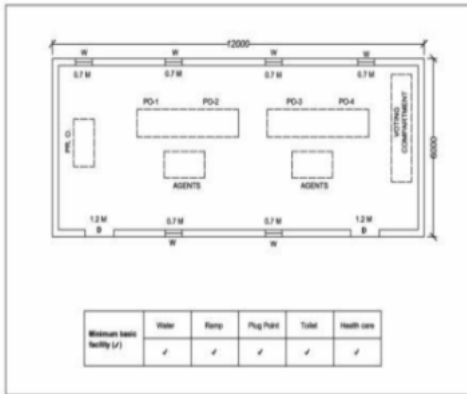

নির্বাচক নিবন্ধন আধিকারিকের স্বাক্ষর

Nazri Naksha

Google Map View

Polling Station Building Front View

Polling Station Front View

Cad View

Key MAP View

1 নাম : মঙ্গল সরদার পিতার নাম : সৌমেন সরদার বাড়ির নং : ... বয়স : 23 লিঙ্গ : পুরুষ	TYK2335198 ফটো উপলব্ধ	2 নাম : রাহুল সরদার পিতার নাম : রাজকুমার সরদার বাড়ির নং : ... বয়স : 23 লিঙ্গ : পুরুষ	TYK2335222 ফটো উপলব্ধ	3 নাম : সুরভ সরদার পিতার নাম : প্রভাস সরদার বাড়ির নং : ... বয়স : 23 লিঙ্গ : পুরুষ	TYK2345775 ফটো উপলব্ধ
4 নাম : রুপম নন্দর পিতার নাম : স্বপ্নন নন্দর বাড়ির নং : ... বয়স : 23 লিঙ্গ : পুরুষ	TYK2335156 ফটো উপলব্ধ	5 নাম : পীউ দাস পিতার নাম : বাপি দাস বাড়ির নং : ... বয়স : 24 লিঙ্গ : মহিলা	TYK2391217 ফটো উপলব্ধ	6 নাম : জয়ন্তী দাস স্বামীর নাম : গোবিন্দ দাস বাড়ির নং : 001 বয়স : 22 লিঙ্গ : মহিলা	TYK2516110 ফটো উপলব্ধ
7 নাম : গোবিন্দ দাস মায়ের নাম : বাসন্তী দাস বাড়ির নং : 001 বয়স : 23 লিঙ্গ : পুরুষ	TYK2516128 ফটো উপলব্ধ	8 নাম : জবা দাস স্বামীর নাম : মিন্টু দাস বাড়ির নং : -- বয়স : 25 লিঙ্গ : মহিলা	TYK2234052 ফটো উপলব্ধ	9 নাম : লতা দাস স্বামীর নাম : বাপ্পা দাস বাড়ির নং : n0017 বয়স : 27 লিঙ্গ : মহিলা	TYK1935337 ফটো উপলব্ধ
10 নাম : পূজা দাস পিতার নাম : বাপি দাস বাড়ির নং : 0127 বয়স : 29 লিঙ্গ : মহিলা	TYK1862283 ফটো উপলব্ধ	11 নাম : পিঙ্কি দাস স্বামীর নাম : প্রদীপ দাস বাড়ির নং : ... বয়স : 25 লিঙ্গ : মহিলা	TYK2093383 ফটো উপলব্ধ	12 নাম : শিলা দাস পিতার নাম : নিমাই চন্দ্র দাস বাড়ির নং : ... বয়স : 25 লিঙ্গ : মহিলা	TYK2093409 ফটো উপলব্ধ
13 নাম : রাকেশ দাস পিতার নাম : রাজু চন্দ্র দাস বাড়ির নং : ... বয়স : 25 লিঙ্গ : পুরুষ	TYK2093417 ফটো উপলব্ধ	14 নাম : অশোক দাস অন্যান্য : মনুথ দাস বাড়ির নং : n0019 বয়স : 58 লিঙ্গ : পুরুষ	JTK3371044 ফটো উপলব্ধ	15 নাম : মমতা দাস স্বামীর নাম : দীপঙ্কর দাস বাড়ির নং : n0018 বয়স : 32 লিঙ্গ : মহিলা	TYK1935386 ফটো উপলব্ধ
16 নাম : কাকলী দাস স্বামীর নাম : সোনা দাস বাড়ির নং : n0012 বয়স : 30 লিঙ্গ : মহিলা	TYK1935394 ফটো উপলব্ধ	17 নাম : প্রমীলা দাস পিতার নাম : রবীন দাস বাড়ির নং : n0105 বয়স : 27 লিঙ্গ : মহিলা	TYK1935410 ফটো উপলব্ধ	Q 18 নাম : দিলীপ দাস পিতার নাম : সুকুমার দাস বাড়ির নং : ... বয়স : 50 লিঙ্গ : পুরুষ	JTK2004042 ফটো উপলব্ধ
19 নাম : অমর দাস পিতার নাম : পঞ্চ রুইদাস বাড়ির নং : n0024 বয়স : 56 লিঙ্গ : পুরুষ	TYK0693465 ফটো উপলব্ধ	20 নাম : দেবাশিষ দাস পিতার নাম : দিলীপ দাস বাড়ির নং : n0027 বয়স : 31 লিঙ্গ : পুরুষ	TYK1470954 ফটো উপলব্ধ	21 নাম : উজ্জ্বলা দাস স্বামীর নাম : দিলীপ দাস বাড়ির নং : n0027 বয়স : 49 লিঙ্গ : মহিলা	JTK2004059 ফটো উপলব্ধ
22 নাম : শ্যামলী দাস পিতার নাম : শ্যামল দাস বাড়ির নং : n0100 বয়স : 27 লিঙ্গ : মহিলা	TYK1905934 ফটো উপলব্ধ	23 নাম : পিংকি দাস স্বামীর নাম : সত্য সনাতন দাস বাড়ির নং : n0029 বয়স : 28 লিঙ্গ : মহিলা	TYK1821594 ফটো উপলব্ধ	24 নাম : গনপতি দাস স্বামীর নাম : সুবোধ দাস বাড়ির নং : n0030 বয়স : 61 লিঙ্গ : মহিলা	JTK2005148 ফটো উপলব্ধ
25 নাম : গৌর দাস পিতার নাম : শম্ভু দাস বাড়ির নং : n0095 বয়স : 28 লিঙ্গ : পুরুষ	TYK1905884 ফটো উপলব্ধ	26 নাম : সবিতা দাস স্বামীর নাম : রাজকুমার দাস বাড়ির নং : n0101 বয়স : 31 লিঙ্গ : মহিলা	TYK1905892 ফটো উপলব্ধ	27 নাম : বাসুদেব দাস পিতার নাম : দেবেন দাস বাড়ির নং : n0097 বয়স : 58 লিঙ্গ : পুরুষ	TYK1905900 ফটো উপলব্ধ
28 নাম : আশীষ দাস পিতার নাম : দিলীপ দাস বাড়ির নং : n0098 বয়স : 27 লিঙ্গ : পুরুষ	TYK1905918 ফটো উপলব্ধ	29 নাম : হীরা দাস স্বামীর নাম : জগন্নাথ দাস বাড়ির নং : n0101 বয়স : 36 লিঙ্গ : মহিলা	TYK1905942 ফটো উপলব্ধ	30 নাম : বৃহস্পতি দাস স্বামীর নাম : শঙ্কর দাস বাড়ির নং : n0028 বয়স : 53 লিঙ্গ : মহিলা	JTK2005809 ফটো উপলব্ধ