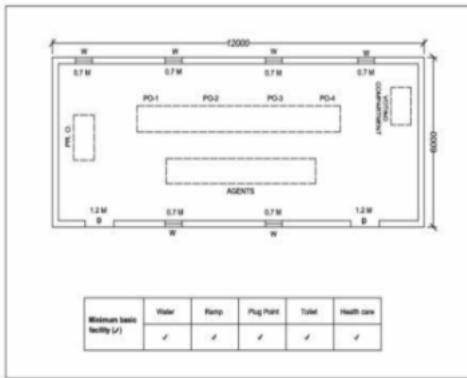

Cad View

Key MAP View