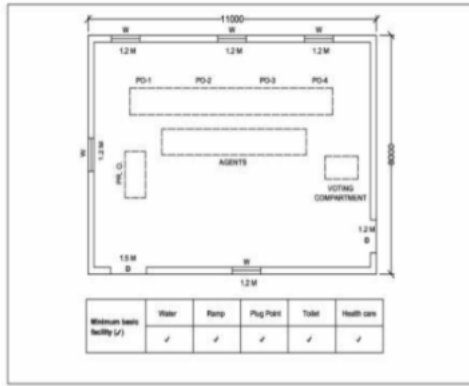

নির্বাচক নিবন্ধন আধিকারিকের স্বাক্ষর

Nazri Naksha

Google Map View

Polling Station Building Front View

Polling Station Front View

Cad View

Key MAP View

1 নাম : ইদ্রিস পিতার নাম: মহঃ ইয়াকুব বাড়ির নং : 141 বয়স : 34 লিঙ্গ : পুরুষ	TYK1472901 ফটো উপলব্ধ	2 নাম : মহম্মদ ইলিয়াস পিতার নাম: মহম্মদ ইয়াকুব বাড়ির নং : n0140 বয়স : 40 লিঙ্গ : পুরুষ	JTK4112967 ফটো উপলব্ধ	3 নাম : জাহানারা মোস্তা স্বামীর নাম: ইয়াকুব মোস্তা বাড়ির নং : n0140 বয়স : 61 লিঙ্গ : মহিলা	WB/18/104/444364 ফটো উপলব্ধ
4 নাম : মহঃ ইয়াকুব পিতার নাম: মুক্তার মিয়া বাড়ির নং : 141 বয়স : 74 লিঙ্গ : পুরুষ	JTK3986650 ফটো উপলব্ধ	5 নাম : আসিত আলি ছাত্তা পিতার নাম: মুক্তার মোস্তা বাড়ির নং : n0209 বয়স : 28 লিঙ্গ : পুরুষ	TYK1948280 ফটো উপলব্ধ	6 নাম : রোসোনারা বিবি স্বামীর নাম: নুর ইসলাম সেখ বাড়ির নং : n0038 বয়স : 35 লিঙ্গ : মহিলা	TYK1608314 ফটো উপলব্ধ
7 নাম : ছায়াতনু বিবি পিতার নাম: জিতে ফকির সরদার বাড়ির নং : n0125 বয়স : 61 লিঙ্গ : মহিলা	TYK1823459 ফটো উপলব্ধ	8 নাম : আহিয়া বিবি পিতার নাম: কাদের মাঝি বাড়ির নং : n0125 বয়স : 43 লিঙ্গ : মহিলা	TYK1823467 ফটো উপলব্ধ	9 নাম : মোমিনা সরদার স্বামীর নাম: আকিচ সরদার বাড়ির নং : n0125 বয়স : 54 লিঙ্গ : মহিলা	TYK2244838 ফটো উপলব্ধ
10 নাম : রমজান সরদার পিতার নাম: নুর মহম্মদ সরদার বাড়ির নং : n0125 বয়স : 32 লিঙ্গ : পুরুষ	TYK1643485 ফটো উপলব্ধ	11 নাম : ছায়রা বিবি পিতার নাম: জিতে সরদার বাড়ির নং : n0125 বয়স : 75 লিঙ্গ : মহিলা	TYK1823731 ফটো উপলব্ধ	12 নাম : সামরা গায়েন পিতার নাম: সুশান্ত গায়েন বাড়ির নং : n231 বয়স : 36 লিঙ্গ : মহিলা	TYK1116839 ফটো উপলব্ধ
13 নাম : বাপি সরদার পিতার নাম: আহম্মদ সরদার বাড়ির নং : n0125 বয়স : 34 লিঙ্গ : পুরুষ	TYK1117514 ফটো উপলব্ধ	14 নাম : আহম্মদ সরদার পিতার নাম: জিতে সরদার বাড়ির নং : n0125 বয়স : 66 লিঙ্গ : পুরুষ	TYK2186708 ফটো উপলব্ধ	15 নাম : নুর ইসলাম সেখ পিতার নাম: আকবর সেখ বাড়ির নং : n0038 বয়স : 37 লিঙ্গ : পুরুষ	TYK1473040 ফটো উপলব্ধ
16 নাম : আহিয়া বেগম স্বামীর নাম: আকবর শেখ বাড়ির নং : n0038 বয়স : 51 লিঙ্গ : মহিলা	JTK2475036 ফটো উপলব্ধ	17 নাম : বাবলু দাস অন্যান্য: অরুন্ধতি শিল বাড়ির নং : .. বয়স : 49 লিঙ্গ : পুরুষ	TYK2540375 ফটো উপলব্ধ	18 নাম : আমিন সরদার পিতার নাম: অতি বারি সরদার বাড়ির নং : .. বয়স : 22 লিঙ্গ : পুরুষ	TYK2548121 ফটো উপলব্ধ
Q 19 নাম : কমলা মন্ডল পিতার নাম: সন্যাসী মন্ডল বাড়ির নং : .. বয়স : 26 লিঙ্গ : মহিলা	TYK2546984 ফটো উপলব্ধ	20 নাম : যমুনা দাস স্বামীর নাম: বাবলু দাস বাড়ির নং : .. বয়স : 43 লিঙ্গ : মহিলা	TYK2547222 ফটো উপলব্ধ	21 নাম : খুরসীনা বিবি স্বামীর নাম: সাবির গাজী বাড়ির নং : .. বয়স : 28 লিঙ্গ : মহিলা	TYK2547305 ফটো উপলব্ধ
22 নাম : নুরমহম্মদ সরদার পিতার নাম: জিতে সরদার বাড়ির নং : n0125 বয়স : 71 লিঙ্গ : পুরুষ	WB/18/104/444406 ফটো উপলব্ধ	23 নাম : ছাকাত সরদার পিতার নাম: জিতে সরদার বাড়ির নং : n0125 বয়স : 56 লিঙ্গ : পুরুষ	WB/18/104/444328 ফটো উপলব্ধ	24 নাম : জাহীদা সরদার স্বামীর নাম: ছাকাত সরদার বাড়ির নং : n0125 বয়স : 51 লিঙ্গ : মহিলা	WB/18/104/444360 ফটো উপলব্ধ
25 নাম : সাহানুর খাতুন স্বামীর নাম: ইদ্রিস সেখ বাড়ির নং : 141 বয়স : 28 লিঙ্গ : মহিলা	TYK1823913 ফটো উপলব্ধ	26 নাম : রেখা নস্কর স্বামীর নাম: দীপক নস্কর বাড়ির নং : .. বয়স : 34 লিঙ্গ : মহিলা	TYK2611911 ফটো উপলব্ধ	27 নাম : মাসুম শেখ পিতার নাম: আয়নাল শেখ বাড়ির নং : .. বয়স : 22 লিঙ্গ : পুরুষ	TYK2540235 ফটো উপলব্ধ
28 নাম : মোছাঃ সােলহা রাতুন স্বামীর নাম: মহম্মদ ইলিয়াস বাড়ির নং : n0140 বয়স : 30 লিঙ্গ : মহিলা	TYK1948207 ফটো উপলব্ধ	29 নাম : সাবিনা বিবি স্বামীর নাম: মিরাজ সেখ বাড়ির নং : n0209 বয়স : 31 লিঙ্গ : মহিলা	TYK1948249 ফটো উপলব্ধ	30 নাম : মোসারফ সরদার পিতার নাম: আকিচ সরদার বাড়ির নং : n0125 বয়স : 28 লিঙ্গ : পুরুষ	TYK1862440 ফটো উপলব্ধ