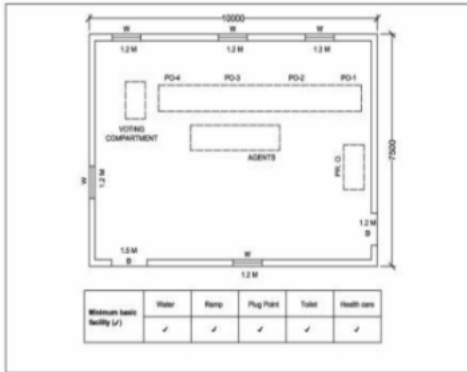

নির্বাচক নিবন্ধন আধিকারিকের স্বাক্ষর

Nazri Naksha

Google Map View

Polling Station Building Front View

Polling Station Front View

Cad View

Key MAP View

1 নাম : তসলিমা বিবি স্বামীর নাম : হারুন আলি বাড়ির নং : n0052 বয়স : 51 লিঙ্গ : মহিলা	JTK2473973 ফটো উপলব্ধ	2 নাম : হারুন আকী সরদার পিতার নাম : উজ্জৈ সরদার বাড়ির নং : n0052 বয়স : 49 লিঙ্গ : পুরুষ	WB/18/104/450116 ফটো উপলব্ধ	3 নাম : মহিরউদ্দিন গাজী পিতার নাম : ইমাম আলি গাজী বাড়ির নং : n0094 বয়স : 40 লিঙ্গ : পুরুষ	JTK3780491 ফটো উপলব্ধ
4 নাম : সাহিনা পারভিন গাজী স্বামীর নাম : মহিরউদ্দিন গাজী বাড়ির নং : n0094 বয়স : 37 লিঙ্গ : মহিলা	TYK1007368 ফটো উপলব্ধ	5 নাম : অজৈত আলি গাজী পিতার নাম : আকসৈদ গাজী বাড়ির নং : 19 বয়স : 41 লিঙ্গ : পুরুষ	JTK4113163 ফটো উপলব্ধ	6 নাম : রুবিয়া বিবি স্বামীর নাম : নাসির উদ্দিন সরদার বাড়ির নং : n0117 বয়স : 38 লিঙ্গ : মহিলা	TYK1907260 ফটো উপলব্ধ
7 নাম : কারিমা বিবি স্বামীর নাম : জাকির সরদার বাড়ির নং : n0110 বয়স : 27 লিঙ্গ : মহিলা	TYK1907195 ফটো উপলব্ধ	8 নাম : সাবেরা বিবি স্বামীর নাম : আতাউর আলি মোল্লা বাড়ির নং : n0114 বয়স : 31 লিঙ্গ : মহিলা	TYK1907237 ফটো উপলব্ধ	9 নাম : আফসানা শেখ বিবি স্বামীর নাম : তাহরালী শেখ বাড়ির নং : n0037 বয়স : 50 লিঙ্গ : মহিলা	WB/18/104/450328 ফটো উপলব্ধ
10 নাম : বাবুলাল গাজী পিতার নাম : রহমান গাজী বাড়ির নং : n0072 বয়স : 35 লিঙ্গ : পুরুষ	TYK1608777 ফটো উপলব্ধ	11 নাম : জমিলা গাজী স্বামীর নাম : রহমান গাজী বাড়ির নং : n0072 বয়স : 65 লিঙ্গ : মহিলা	WB/18/104/450168 ফটো উপলব্ধ	12 নাম : হাফিজুল সরদার পিতার নাম : হারুন সরদার বাড়ির নং : n0052 বয়স : 29 লিঙ্গ : পুরুষ	TYK1824739 ফটো উপলব্ধ
13 নাম : নারিসা পারভিন সরদার স্বামীর নাম : আসমত আলি সরদার বাড়ির নং : n0098 বয়স : 24 লিঙ্গ : মহিলা	TYK2276210 ফটো উপলব্ধ	14 নাম : মোজাফফর সরদার পিতার নাম : আসরাফ আলি সরদার বাড়ির নং : n0018 বয়স : 35 লিঙ্গ : পুরুষ	TYK1007350 ফটো উপলব্ধ	15 নাম : রহমাতুল্লা সরদার পিতার নাম : ইয়াদ আলি সরদার বাড়ির নং : n0082 বয়স : 34 লিঙ্গ : পুরুষ	TYK1608884 ফটো উপলব্ধ
16 নাম : উজির আলি গাজী পিতার নাম : আকশৈদ আলি গাজী বাড়ির নং : n0019 বয়স : 43 লিঙ্গ : পুরুষ	JTK2474153 ফটো উপলব্ধ	17 নাম : নুরজাহান বিবি স্বামীর নাম : আসরাফ সরদার বাড়ির নং : n0018 বয়স : 61 লিঙ্গ : মহিলা	TYK2223220 ফটো উপলব্ধ	18 নাম : মানসুরা বিবি স্বামীর নাম : জহির উদ্দিন গাজী বাড়ির নং : n0094 বয়স : 42 লিঙ্গ : মহিলা	JTK3520509 ফটো উপলব্ধ
19 নাম : সাহাবান বিবি গাজী স্বামীর নাম : অজৈদ আলি গাজী বাড়ির নং : 19 বয়স : 35 লিঙ্গ : মহিলা	TYK1340702 ফটো উপলব্ধ	20 নাম : তছুরা বিবি স্বামীর নাম : আসরাফ আলি গাজী বাড়ির নং : n0019 বয়স : 43 লিঙ্গ : মহিলা	JTK2946739 ফটো উপলব্ধ	21 নাম : সাবির সরদার পিতার নাম : আয়ুব আলি সরদার বাড়ির নং : n0018 বয়স : 38 লিঙ্গ : পুরুষ	JTK3150919 ফটো উপলব্ধ
22 নাম : মোজায়েল সরদার পিতার নাম : আসরাফ সরদার বাড়ির নং : n0018 বয়স : 37 লিঙ্গ : পুরুষ	TYK1118405 ফটো উপলব্ধ	23 নাম : খলিল মোল্লা পিতার নাম : উসমান আলি মোল্লা বাড়ির নং : 18 বয়স : 64 লিঙ্গ : পুরুষ	JTK4113379 ফটো উপলব্ধ	24 নাম : আসরাফ আলি গাজী পিতার নাম : আকসৈ আলি গাজী বাড়ির নং : 19 বয়স : 53 লিঙ্গ : পুরুষ	JTK3987641 ফটো উপলব্ধ
25 নাম : নুরজান বিবি স্বামীর নাম : খলিল মোল্লা বাড়ির নং : 18 বয়স : 59 লিঙ্গ : মহিলা	JTK4113353 ফটো উপলব্ধ	26 নাম : মনিরুল মোল্লা পিতার নাম : খলিল মোল্লা বাড়ির নং : n0018 বয়স : 42 লিঙ্গ : পুরুষ	TYK0730069 ফটো উপলব্ধ	27 নাম : তাহার আলি শেখ পিতার নাম : সাম্মাদ শেখ বাড়ির নং : n0037 বয়স : 60 লিঙ্গ : পুরুষ	TYK2247021 ফটো উপলব্ধ
28 নাম : মোস্তফা মন্ডল পিতার নাম : মহিউদ্দিন মন্ডল বাড়ির নং : n0103 বয়স : 48 লিঙ্গ : পুরুষ	TYK2236628 ফটো উপলব্ধ	29 নাম : জাহানারা খাতুন বিবি স্বামীর নাম : মনিরুল মোল্লা বাড়ির নং : 18 বয়স : 40 লিঙ্গ : মহিলা	JTK4113361 ফটো উপলব্ধ	30 নাম : সাইনুল হক মোল্লা পিতার নাম : খলিল মোল্লা বাড়ির নং : 18 বয়স : 37 লিঙ্গ : পুরুষ	TYK1007236 ফটো উপলব্ধ