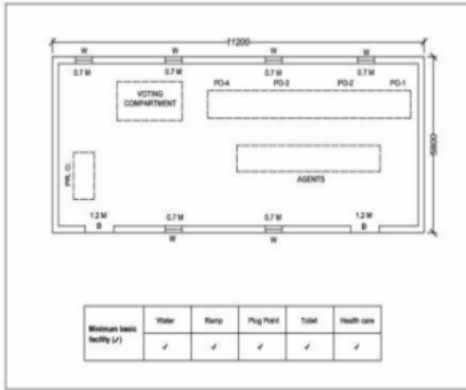

নির্বাচক নিবন্ধন আধিকারিকের স্বাক্ষর

Nazri Naksha

Google Map View

Polling Station Building Front View

Polling Station Front View

Cad View

Key MAP View

1 নাম : সালাম গাজী পিতার নাম: জালাল গাজী বাড়ির নং : n0023 বয়স : 35 লিঙ্গ : পুরুষ	TYK1119296 ফটো উপলব্ধ	2 নাম : সাজিনা খাতুন পিতার নাম: আলাউদ্দিন গাজী বাড়ির নং : n0023 বয়স : 32 লিঙ্গ : মহিলা	TYK1610138 ফটো উপলব্ধ	3 নাম : তসলিমা বিবি গাজী স্বামীর নাম: আলাউদ্দিন গাজী বাড়ির নং : n0023 বয়স : 49 লিঙ্গ : মহিলা	WB/18/104/435099 ফটো উপলব্ধ
4 নাম : আলাউদ্দিন গাজী পিতার নাম: এনছান গাজী বাড়ির নং : n0023 বয়স : 54 লিঙ্গ : পুরুষ	WB/18/104/435098 ফটো উপলব্ধ	5 নাম : তাসমিরা গাজী স্বামীর নাম: গোলাম গাজী বাড়ির নং : n0023 বয়স : 32 লিঙ্গ : মহিলা	TYK1610104 ফটো উপলব্ধ	6 নাম : গোলাম গাজী পিতার নাম: জালালউদ্দিন গাজী বাড়ির নং : n0023 বয়স : 36 লিঙ্গ : পুরুষ	TYK1119163 ফটো উপলব্ধ
7 নাম : সাইদা বিবি স্বামীর নাম: জাকির বেদ্য বাড়ির নং : n0111 বয়স : 38 লিঙ্গ : মহিলা	TYK1474972 ফটো উপলব্ধ	8 নাম : সাজিমা খাতুন পিতার নাম: আসাদালী মোল্লা বাড়ির নং : n0123 বয়স : 38 লিঙ্গ : পুরুষ	TYK1907674 ফটো উপলব্ধ	9 নাম : রুবিনা বিবি স্বামীর নাম: হান্নান সরদার বাড়ির নং : n0119 বয়স : 25 লিঙ্গ : মহিলা	TYK1907633 ফটো উপলব্ধ
10 নাম : মমতাজ খাতুন লস্কর স্বামীর নাম: সাহাবুদ্দিন লস্কর বাড়ির নং : n0132 বয়স : 32 লিঙ্গ : মহিলা	TYK1907765 ফটো উপলব্ধ	11 নাম : রিজিয়া খাতুন স্বামীর নাম: আজিজ মোল্লা বাড়ির নং : n0134 বয়স : 31 লিঙ্গ : মহিলা	TYK1907781 ফটো উপলব্ধ	12 নাম : হালিমা মন্ডল পিতার নাম: ইছা মন্ডল বাড়ির নং : n0137 বয়স : 27 লিঙ্গ : পুরুষ	TYK1907815 ফটো উপলব্ধ
13 নাম : জালাল গাজী পিতার নাম: এনছান গাজী বাড়ির নং : n0023 বয়স : 56 লিঙ্গ : পুরুষ	TYK2240737 ফটো উপলব্ধ	14 নাম : মুসলিমা বিবি স্বামীর নাম: আবুল আজিজ সরদার বাড়ির নং : n0139 বয়স : 34 লিঙ্গ : মহিলা	TYK1907831 ফটো উপলব্ধ	15 নাম : মীনয়ারা বিবি স্বামীর নাম: রবিয়ুল কাজী বাড়ির নং : n0142 বয়স : 35 লিঙ্গ : মহিলা	TYK1907864 ফটো উপলব্ধ
16 নাম : সাজিদা বিবি স্বামীর নাম: জালাল গাজী বাড়ির নং : n0023 বয়স : 52 লিঙ্গ : মহিলা	TYK2240729 ফটো উপলব্ধ	17 নাম : সৈয়দা সাজেদা বিবি স্বামীর নাম: সৈয়দ নেজার হোসেন বাড়ির নং : 244 বয়স : 53 লিঙ্গ : মহিলা	JTK1767334 ফটো উপলব্ধ	18 নাম : সৈয়দ সাদ্দাম হোসেন পিতার নাম: সৈয়দ নেজার হোসেন বাড়ির নং : n0096 বয়স : 29 লিঙ্গ : পুরুষ	TYK1475185 ফটো উপলব্ধ
19 নাম : নাজিরা বিবি সেখ স্বামীর নাম: জাকির সেখ বাড়ির নং : n0112 বয়স : 38 লিঙ্গ : মহিলা	TYK0737080 ফটো উপলব্ধ	20 নাম : রফিকুল সেখ পিতার নাম: জেনালী সেখ বাড়ির নং : n0136 বয়স : 28 লিঙ্গ : পুরুষ	TYK1907807 ফটো উপলব্ধ	21 নাম : সাজিদা বিবি স্বামীর নাম: সালাম গাজী বাড়ির নং : n0111 বয়স : 31 লিঙ্গ : মহিলা	TYK1825918 ফটো উপলব্ধ
22 নাম : আসিফ মোলা পিতার নাম: জেনা আলি মোলা বাড়ির নং : - বয়স : 23 লিঙ্গ : পুরুষ	TYK2400018 ফটো উপলব্ধ	23 নাম : সবিনা খাতুন পিতার নাম: সহদালি গাজী বাড়ির নং : - বয়স : 28 লিঙ্গ : মহিলা	TYK2400414 ফটো উপলব্ধ	24 নাম : ফারুক আহমেদ পিতার নাম: নজরুল খান বাড়ির নং : - বয়স : 27 লিঙ্গ : পুরুষ	TYK2401024 ফটো উপলব্ধ
25 নাম : সাহিদ মন্ডল পিতার নাম: ইদ্রিশ মন্ডল বাড়ির নং : - বয়স : 24 লিঙ্গ : পুরুষ	TYK2400836 ফটো উপলব্ধ	26 নাম : জাসমিনা মন্ডল স্বামীর নাম: আতিয়ার মন্ডল বাড়ির নং : - বয়স : 29 লিঙ্গ : মহিলা	TYK2403681 ফটো উপলব্ধ	27 নাম : সৈয়দ নসরীন হোসেন পিতার নাম: সৈয়দ নাজির হোসেন বাড়ির নং : - বয়স : 26 লিঙ্গ : মহিলা	TYK2444149 ফটো উপলব্ধ
28 নাম : সাজিদা খাতুন পিতার নাম: নূর মহম্মদ সর্দার বাড়ির নং : - বয়স : 29 লিঙ্গ : মহিলা	TYK1722750 ফটো উপলব্ধ	29 নাম : নাসিমা বেগম স্বামীর নাম: হাসমাতুল্লা হালদার বাড়ির নং : - বয়স : 40 লিঙ্গ : মহিলা	TYK0132142 ফটো উপলব্ধ	30 নাম : রিজিয়া বিবি স্বামীর নাম: রমজান আলি মোল্লা বাড়ির নং : n0148 বয়স : 39 লিঙ্গ : মহিলা	TYK1907922 ফটো উপলব্ধ