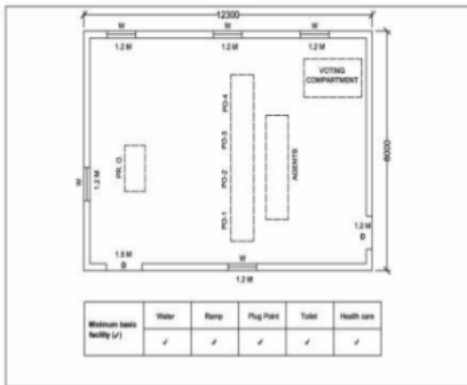

নির্বাচক নিবন্ধন আধিকারিকের স্বাক্ষর

Nazri Naksha

Google Map View

Polling Station Building Front View

Polling Station Front View

Cad View

Key MAP View

1 নাম : শ্রাবন্তী অধিকারী (মণ্ডল) স্বামীর নাম: রিফু অধিকারী বাড়ির নং : n0037 বয়স : 35 লিঙ্গ : মহিলা	TYK1610724 ফটো উপলব্ধ	2 নাম : রিফু অধিকারী পিতার নাম: আনন্দ অধিকারী বাড়ির নং : n0037 বয়স : 34 লিঙ্গ : পুরুষ	TYK1247659 ফটো উপলব্ধ	3 নাম : শম্পা স্বামীর নাম: শচিন্দ্র অধিকারী বাড়ির নং : n0037 বয়স : 42 লিঙ্গ : মহিলা	JTK3693272 ফটো উপলব্ধ
4 নাম : সন্ধ্যা স্বামীর নাম: কার্তিক অধিকারী বাড়ির নং : n0037 বয়স : 81 লিঙ্গ : মহিলা	TYK2437838 ফটো উপলব্ধ	5 নাম : আনন্দ অধিকারী পিতার নাম: কার্তিক অধিকারী বাড়ির নং : n0037 বয়স : 59 লিঙ্গ : পুরুষ	TYK2210987 ফটো উপলব্ধ	6 নাম : হীরা অধিকারী স্বামীর নাম: আনন্দ অধিকারী বাড়ির নং : n0037 বয়স : 51 লিঙ্গ : মহিলা	TYK2437937 ফটো উপলব্ধ
7 নাম : গৌরব নস্কর পিতার নাম: শ্যামল নস্কর বাড়ির নং : - বয়স : 24 লিঙ্গ : পুরুষ	TYK2518827 ফটো উপলব্ধ	8 নাম : রিপন মন্ডল পিতার নাম: রাজিব মন্ডল বাড়ির নং : - বয়স : 22 লিঙ্গ : পুরুষ	TYK2518868 ফটো উপলব্ধ	9 নাম : মালবিতা মন্ডল পিতার নাম: নেপাল মন্ডল বাড়ির নং : - বয়স : 22 লিঙ্গ : মহিলা	TYK2518876 ফটো উপলব্ধ
10 নাম : সুমন সরদার পিতার নাম: জয়দেব সরদার বাড়ির নং : - বয়স : 22 লিঙ্গ : পুরুষ	TYK2517787 ফটো উপলব্ধ	11 নাম : পুষ্পা স্বামীর নাম: রাজেশ নস্কর বাড়ির নং : - বয়স : 30 লিঙ্গ : মহিলা	TYK2183580 ফটো উপলব্ধ	12 নাম : শতীন্দ্র অধিকারী পিতার নাম: কার্তিক চন্দ্র অধিকারী বাড়ির নং : n0037 বয়স : 45 লিঙ্গ : পুরুষ	JTK3693264 ফটো উপলব্ধ
13 নাম : মধুমিতা মন্ডল স্বামীর নাম: বিশ্বজিৎ মন্ডল বাড়ির নং : - বয়স : 36 লিঙ্গ : মহিলা	TYK2443943 ফটো উপলব্ধ	14 নাম : পূলামী পিতার নাম: শঙ্কর বাড়ির নং : 00 বয়স : 26 লিঙ্গ : মহিলা	TYK2073781 ফটো উপলব্ধ	15 নাম : রাকেশ সরদার পিতার নাম: মিন্টু সরদার বাড়ির নং : - বয়স : 22 লিঙ্গ : পুরুষ	TYK2517597 ফটো উপলব্ধ
16 নাম : বাপি সরদার পিতার নাম: বাটুল সরদার বাড়ির নং : - বয়স : 23 লিঙ্গ : পুরুষ	TYK2517639 ফটো উপলব্ধ	17 নাম : নয়ন সরদার পিতার নাম: জয়দেব সরদার বাড়ির নং : - বয়স : 23 লিঙ্গ : পুরুষ	TYK2517647 ফটো উপলব্ধ	18 নাম : অনিমা সরদার স্বামীর নাম: অসিত সরদার বাড়ির নং : - বয়স : 41 লিঙ্গ : মহিলা	TYK2517662 ফটো উপলব্ধ
19 নাম : সুজাতা সরদার পিতার নাম: রাম সরদার বাড়ির নং : - বয়স : 42 লিঙ্গ : মহিলা	TYK2517936 ফটো উপলব্ধ	20 নাম : তুষা সরদার পিতার নাম: প্রদীপ সরদার বাড়ির নং : - বয়স : 22 লিঙ্গ : মহিলা	TYK2517688 ফটো উপলব্ধ	21 নাম : সৌমল্য সরদার পিতার নাম: সুচন্দন সরদার বাড়ির নং : - বয়স : 23 লিঙ্গ : পুরুষ	TYK2517852 ফটো উপলব্ধ
22 নাম : পূর্ণিমা সরদার স্বামীর নাম: শান্তনু সরদার বাড়ির নং : ধপধপি বয়স : 37 লিঙ্গ : মহিলা	TYK2517894 ফটো উপলব্ধ	23 নাম : জয়শ্রী সরদার পিতার নাম: জয়দেব সরদার বাড়ির নং : - বয়স : 24 লিঙ্গ : মহিলা	TYK2517910 ফটো উপলব্ধ	24 নাম : উর্মিলা অধিকারী স্বামীর নাম: বিশ্বজিৎ অধিকারী বাড়ির নং : ০০ বয়স : 25 লিঙ্গ : মহিলা	TYK2072734 ফটো উপলব্ধ
25 নাম : সম্রাট অধিকারী পিতার নাম: শঙ্কর অধিকারী বাড়ির নং : -- বয়স : 24 লিঙ্গ : পুরুষ	TYK2304194 ফটো উপলব্ধ	26 নাম : পৌরী অধিকারী স্বামীর নাম: সুনীল অধিকারী বাড়ির নং : n0047 বয়স : 66 লিঙ্গ : মহিলা	TYK2210995 ফটো উপলব্ধ	27 নাম : সুচিত্রা অধিকারী স্বামীর নাম: নিতাই অধিকারী বাড়ির নং : n0041 বয়স : 55 লিঙ্গ : মহিলা	JTK1155043 ফটো উপলব্ধ
28 নাম : প্রীতিকা মন্ডল স্বামীর নাম: কার্তিক মন্ডল বাড়ির নং : n0043 বয়স : 38 লিঙ্গ : মহিলা	TYK1119569 ফটো উপলব্ধ	29 নাম : প্রিয়া অধিকারী পিতার নাম: নারায়ন অধিকারী বাড়ির নং : n0088 বয়স : 29 লিঙ্গ : মহিলা	TYK1475623 ফটো উপলব্ধ	30 নাম : অনুরাধা অধিকারী স্বামীর নাম: লালটু অধিকারী বাড়ির নং : n0047 বয়স : 32 লিঙ্গ : মহিলা	TYK1610799 ফটো উপলব্ধ