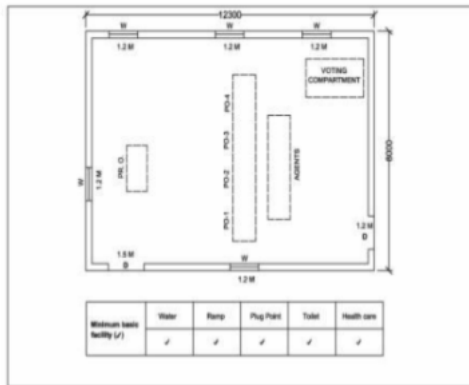

নির্বাচক নিবন্ধন আধিকারিকের স্বাক্ষর

Nazri Naksha

Google Map View

Polling Station Building Front View

Polling Station Front View

Cad View

Key MAP View

বিধানসভা নির্বাচনক্ষেত্রের নং, নাম : 140-বারুইপুর পশ্চিম  
ভাগ নং, নাম : 1-কুমার হাট উত্তর পাড়া(আংশিক)