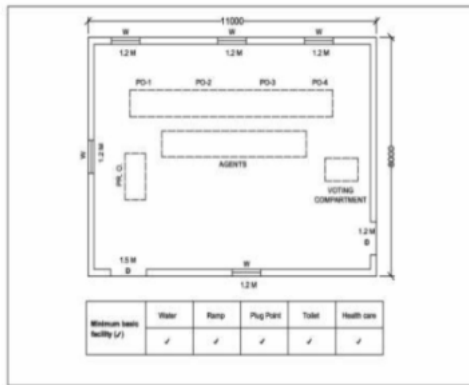

নির্বাচক নিবন্ধন আধিকারিকের স্বাক্ষর

Nazri Naksha

Google Map View

Polling Station Building Front View

Polling Station Front View

Cad View

Key MAP View

1 নাম : মহঃ আসিফ পিতার নাম: মহঃ আরিফ বাড়ির নং : n0257 বয়স : 36 লিঙ্গ : পুরুষ	TYK1870161 ফটো উপলব্ধ	2 নাম : মহঃ সাহনা ওয়াজ সেখ পিতার নাম: মহঃ সেলিম সের বাড়ির নং : n0252 বয়স : 29 লিঙ্গ : পুরুষ	TYK1848159 ফটো উপলব্ধ	3 নাম : ফারজানা জাহান বেগম স্বামীর নাম: মহম্মাদ তারিক আহমেদ বাড়ির নং : n0112 বয়স : 35 লিঙ্গ : মহিলা	TYK1306919 ফটো উপলব্ধ
4 নাম : সাহেনাজ খাতুন স্বামীর নাম: জাবেদ খান বাড়ির নং : n0112 বয়স : 45 লিঙ্গ : মহিলা	JTK3127123 ফটো উপলব্ধ	5 নাম : জাবেদ খান পিতার নাম: কামিল খান বাড়ির নং : n0112 বয়স : 47 লিঙ্গ : পুরুষ	JTK3247699 ফটো উপলব্ধ	6 নাম : সামা পরবিন খান স্বামীর নাম: আকতার খান বাড়ির নং : n0112 বয়স : 50 লিঙ্গ : মহিলা	JTK2717312 ফটো উপলব্ধ
7 নাম : সাজমা বেগম স্বামীর নাম: নিজামুদ্দিন মল্লিক বাড়ির নং : n0112 বয়স : 52 লিঙ্গ : মহিলা	JTK2717304 ফটো উপলব্ধ	8 নাম : নিজামুদ্দিন মল্লিক পিতার নাম: মঈনুজ্জামল মল্লিক বাড়ির নং : n0112 বয়স : 56 লিঙ্গ : পুরুষ	JTK3247731 ফটো উপলব্ধ	9 নাম : ইয়াসমিনা বেগম স্বামীর নাম: সানোয়ার বাড়ির নং : n0112 বয়স : 56 লিঙ্গ : মহিলা	JTK3247715 ফটো উপলব্ধ
10 নাম : সাহেনাজ বেগম স্বামীর নাম: সুলতান বাড়ির নং : n0112 বয়স : 58 লিঙ্গ : মহিলা	JTK2717270 ফটো উপলব্ধ	11 নাম : আকতার খান পিতার নাম: কাইয়ম খান বাড়ির নং : n0112 বয়স : 61 লিঙ্গ : পুরুষ	WB/18/104/108810 ফটো উপলব্ধ	12 নাম : সানোয়ার মোঃ পিতার নাম: হাসিম মোঃ বাড়ির নং : n0112 বয়স : 62 লিঙ্গ : পুরুষ	JTK3247723 ফটো উপলব্ধ
13 নাম : রাজিয়া সুলতান পিতার নাম: মহঃ সুলতান খান বাড়ির নং : n0112 বয়স : 35 লিঙ্গ : মহিলা	TYK1059161 ফটো উপলব্ধ	14 নাম : মহঃ সুলতান খান পিতার নাম: ওকিল খান বাড়ির নং : n0112 বয়স : 62 লিঙ্গ : পুরুষ	JTK3247673 ফটো উপলব্ধ	15 নাম : জয়বন নেস স্বামীর নাম: ওকিল খান বাড়ির নং : n0112 বয়স : 82 লিঙ্গ : মহিলা	JTK3247681 ফটো উপলব্ধ
16 নাম : হাসান খান পিতার নাম: কলিম খান বাড়ির নং : n0008 বয়স : 48 লিঙ্গ : পুরুষ	TYK2154979 ফটো উপলব্ধ	17 নাম : হাসিনা বিবি খান স্বামীর নাম: কলিম খান বাড়ির নং : n0008 বয়স : 64 লিঙ্গ : মহিলা	JTK2717643 ফটো উপলব্ধ	18 নাম : আবেদা বিবি স্বামীর নাম: মহঃ সাবির খান বাড়ির নং : n0005 বয়স : 53 লিঙ্গ : মহিলা	JTK4156048 ফটো উপলব্ধ
19 নাম : মুন্নি বেগম স্বামীর নাম: মহঃ আরিফ বাড়ির নং : 222 বয়স : 47 লিঙ্গ : মহিলা	JTK0034959 ফটো উপলব্ধ	20 নাম : সাবানা খাতুন স্বামীর নাম: মহঃ সেলিম বাড়ির নং : 210 বয়স : 47 লিঙ্গ : মহিলা	JTK4085221 ফটো উপলব্ধ	21 নাম : আমিনা খাতুন স্বামীর নাম: মহঃ মুসলিম বাড়ির নং : n0127 বয়স : 64 লিঙ্গ : মহিলা	WB/23/152/222082 ফটো উপলব্ধ
22 নাম : মহঃজাহিদ পিতার নাম: মহঃসেলিম বাড়ির নং : n0124 বয়স : 34 লিঙ্গ : পুরুষ	TYK1154210 ফটো উপলব্ধ	23 নাম : সাহাবুদ্দিন কাজী পিতার নাম: আকসেদ কাজী বাড়ির নং : n0034 বয়স : 41 লিঙ্গ : পুরুষ	JTK3247541 ফটো উপলব্ধ	24 নাম : মহঃ খালিদ সাইফুদ্দিন পিতার নাম: মহঃ সেলিম বাড়ির নং : n0034 বয়স : 36 লিঙ্গ : পুরুষ	TYK1059260 ফটো উপলব্ধ
25 নাম : সাবিহা খাতুন স্বামীর নাম: মহঃ সেলিম বাড়ির নং : n0034 বয়স : 71 লিঙ্গ : মহিলা	WB/18/104/108479 ফটো উপলব্ধ	26 নাম : জাহানারা বিবি স্বামীর নাম: সওকাত লস্কর বাড়ির নং : n0070 বয়স : 43 লিঙ্গ : মহিলা	JTK2718534 ফটো উপলব্ধ	27 নাম : সারাফাত আক্তা পিতার নাম: মহঃ সুরালা বাড়ির নং : n0116 বয়স : 30 লিঙ্গ : পুরুষ	TYK1541374 ফটো উপলব্ধ
28 নাম : সাদাকাত আক্তা পিতার নাম: মহঃ নূর আক্তা বাড়ির নং : n0116 বয়স : 34 লিঙ্গ : পুরুষ	TYK1407337 ফটো উপলব্ধ	29 নাম : মহঃ আজগার পিতার নাম: মহঃআখতার বাড়ির নং : n0028 বয়স : 45 লিঙ্গ : পুরুষ	JTK3247400 ফটো উপলব্ধ	30 নাম : মহঃ আসরফ পিতার নাম: মহঃ আখতার বাড়ির নং : n0028 বয়স : 37 লিঙ্গ : পুরুষ	JTK4156436 ফটো উপলব্ধ