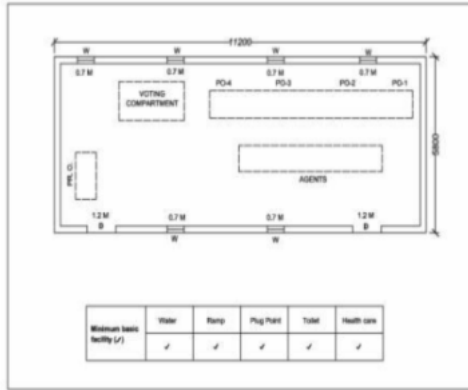

নির্বাচক নিবন্ধন আধিকারিকের স্বাক্ষর

Nazri Naksha

Google Map View

Polling Station Building Front View

Polling Station Front View

Cad View

Key MAP View

1	JTK3653110	নাম : আঃরাজেশ সরদার পিতার নাম: আঃ কায়েম সরদার বাড়ির নং : n0071 বয়স : 40 লিঙ্গ : পুরুষ	ফটো উপলব্ধ	2	TYK1983725	নাম : কামিনি খাতুন পিতার নাম: আব্দুল মীর কালাম বাড়ির নং : নং 264 বয়স : 26 লিঙ্গ : মহিলা	ফটো উপলব্ধ	3	TYK1643709	নাম : সাহিনা বিবি সরদার স্বামীর নাম: আঃ. রাজেশ সরদার বাড়ির নং : n0071 বয়স : 33 লিঙ্গ : মহিলা	ফটো উপলব্ধ
4	TYK0748848	নাম : কাজী রাজু পিতার নাম: আব্দুল হালিম কাজী বাড়ির নং : n0090 বয়স : 37 লিঙ্গ : পুরুষ	ফটো উপলব্ধ	5	JTK4242863	নাম : জাহেরা বেগম স্বামীর নাম: তাজু রহমান বাড়ির নং : n0088 বয়স : 50 লিঙ্গ : মহিলা	ফটো উপলব্ধ	6	TYK2786382	নাম : সুদীপ সরদার পিতার নাম: জয়ন্ত কুমার বাড়ির নং : এন00264 বয়স : 22 লিঙ্গ : পুরুষ	ফটো উপলব্ধ
7	JTK1055771	নাম : মর্জিনা বিবি স্বামীর নাম: সেখ সানোয়ার আলি বাড়ির নং : n0082 বয়স : 52 লিঙ্গ : মহিলা	ফটো উপলব্ধ	8	TYK1959527	নাম : কাজী আসিফ পিতার নাম: কাজী সফিউদ্দিন বাড়ির নং : n0204 বয়স : 26 লিঙ্গ : পুরুষ	ফটো উপলব্ধ	9	TYK1959519	নাম : কাজী বোরহান আলি পিতার নাম: কাজী দৌলত আলি বাড়ির নং : n0203 বয়স : 65 লিঙ্গ : পুরুষ	ফটো উপলব্ধ
10	TYK1959501	নাম : সালমা বিবি স্বামীর নাম: কাজী হাসেম আলী বাড়ির নং : n0202 বয়স : 31 লিঙ্গ : মহিলা	ফটো উপলব্ধ	11	TYK1959469	নাম : সাহানা জা খাতুন পিতার নাম: আলাউদ্দিন পৈলান বাড়ির নং : n0199 বয়স : 26 লিঙ্গ : মহিলা	ফটো উপলব্ধ	12	TYK1983923	নাম : মীর পাণ্ডু পিতার নাম: মীর কামাল বাড়ির নং : n0198 বয়স : 30 লিঙ্গ : পুরুষ	ফটো উপলব্ধ
13	TYK1983881	নাম : মীর ইয়াসিন পিতার নাম: মীর কামাল বাড়ির নং : n0194 বয়স : 27 লিঙ্গ : পুরুষ	ফটো উপলব্ধ	14	TYK1936574	নাম : নুরি বিবি স্বামীর নাম: মহিউদ্দিন সেখ বাড়ির নং : n0191 বয়স : 45 লিঙ্গ : মহিলা	ফটো উপলব্ধ	15	TYK1341692	নাম : মুরশেদা রহমান বিবি স্বামীর নাম: কাজী রাজু বাড়ির নং : n0090 বয়স : 34 লিঙ্গ : মহিলা	ফটো উপলব্ধ
16	JTK4223673	নাম : তাজু রহমান পিতার নাম: মনজুর রহমান বাড়ির নং : n0089 বয়স : 61 লিঙ্গ : পুরুষ	ফটো উপলব্ধ	17	WB/18/110/356518	নাম : মোসাম্মাত নারগিস বিবি স্বামীর নাম: মোরবাবলু বাড়ির নং : n0082 বয়স : 49 লিঙ্গ : মহিলা	ফটো উপলব্ধ	18	JTK3650686	নাম : জারিনা কাজী স্বামীর নাম: মুজিবুর কাজী বাড়ির নং : n0036 বয়স : 48 লিঙ্গ : মহিলা	ফটো উপলব্ধ
19	TYK2099851	নাম : কাজি আতিবর রহমান পিতার নাম: কাজি গোলাম কুদ্দুস বাড়ির নং : n0036 বয়স : 54 লিঙ্গ : পুরুষ	ফটো উপলব্ধ	20	WB/18/104/630139	নাম : আফসার কাজী পিতার নাম: রুস্তাম কাজী বাড়ির নং : n0036 বয়স : 61 লিঙ্গ : পুরুষ	ফটো উপলব্ধ	21	JTK3652070	নাম : সাহানা খাতুন পিতার নাম: অদদ বাড়ির নং : n0185 বয়স : 42 লিঙ্গ : মহিলা	ফটো উপলব্ধ
22	TYK1476605	নাম : কাজী হাসেম আলি পিতার নাম: কাজী বোরহান আলি বাড়ির নং : n0040 বয়স : 32 লিঙ্গ : পুরুষ	ফটো উপলব্ধ	23	TYK2107308	নাম : কাজী আয়ম স্বামীর নাম: কাজী বোরহান আলি বাড়ির নং : - বয়স : 60 লিঙ্গ : মহিলা	ফটো উপলব্ধ	24	TYK1612035	নাম : পাপিয়া খাতুন পিতার নাম: লুতফার কাজী বাড়ির নং : n0036 বয়স : 31 লিঙ্গ : মহিলা	ফটো উপলব্ধ
25	JTK3650694	নাম : মাফুজা বিবি স্বামীর নাম: আতিবর রহমান কাজী বাড়ির নং : n0036 বয়স : 45 লিঙ্গ : মহিলা	ফটো উপলব্ধ	26	TYK2214658	নাম : মুজিবুর কাজী পিতার নাম: কুদ্দুস কাজী বাড়ির নং : n0036 বয়স : 56 লিঙ্গ : পুরুষ	ফটো উপলব্ধ	27	TYK2217479	নাম : লতা বিশ্বাস স্বামীর নাম: সোনাতন বিশ্বাস বাড়ির নং : n0025 বয়স : 56 লিঙ্গ : মহিলা	ফটো উপলব্ধ
28	TYK2210029	নাম : সোনাতন বিশ্বাস পিতার নাম: গোপাল বিশ্বাস বাড়ির নং : n0025 বয়স : 61 লিঙ্গ : পুরুষ	ফটো উপলব্ধ	29	TYK1826528	নাম : সেখ রিয়াজ রহমান পিতার নাম: তাজু রহমান বাড়ির নং : n0089 বয়স : 28 লিঙ্গ : পুরুষ	ফটো উপলব্ধ	30	TYK2214625	নাম : বাবলু আলি মিল্ল পিতার নাম: কাজী মিল্ল বাড়ির নং : n0082 বয়স : 58 লিঙ্গ : পুরুষ	ফটো উপলব্ধ