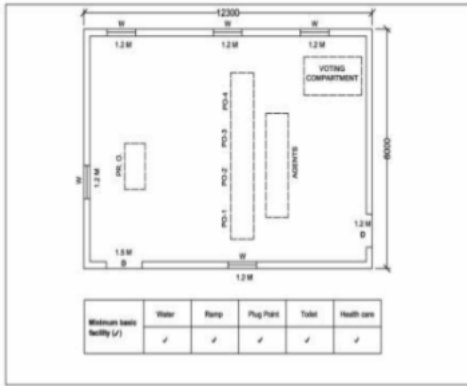

নির্বাচক নিবন্ধন আধিকারিকের স্বাক্ষর

Nazri Naksha

Google Map View

Polling Station Building Front View

Polling Station Front View

Cad View

Key MAP View

1 নাম : সুপিয়া বিবি স্বামীর নাম: জালালউদ্দিন খাঁন বাড়ির নং : n0159 বয়স : 38 লিঙ্গ : মহিলা	JTK4127452 ফটো উপলব্ধ	2 নাম : আমিনা বিবি স্বামীর নাম: মনিরুল আলি খান বাড়ির নং : n0190 বয়স : 40 লিঙ্গ : মহিলা	JTK3795226 ফটো উপলব্ধ	3 নাম : সাবিনা বিবি স্বামীর নাম: আনোয়ার মীর বাড়ির নং : n0191 বয়স : 41 লিঙ্গ : মহিলা	TYK1643790 ফটো উপলব্ধ
4 নাম : হোসেন খাঁ পিতার নাম: আমীর খাঁ বাড়ির নং : n0157 বয়স : 61 লিঙ্গ : পুরুষ	JTK3799251 ফটো উপলব্ধ	5 নাম : জারিনা বিবি স্বামীর নাম: রফিক মণ্ডল বাড়ির নং : n0088 বয়স : 66 লিঙ্গ : মহিলা	TYK0757385 ফটো উপলব্ধ	6 নাম : সালেমা মন্ডল স্বামীর নাম: মসচুর মন্ডল বাড়ির নং : n0088 বয়স : 61 লিঙ্গ : মহিলা	WB/18/104/633322 ফটো উপলব্ধ
7 নাম : রফিক মণ্ডল পিতার নাম: মনচুর মণ্ডল বাড়ির নং : n0088 বয়স : 42 লিঙ্গ : পুরুষ	JTK4044822 ফটো উপলব্ধ	8 নাম : সফিউদ্দিন মণ্ডল পিতার নাম: মনসুর মণ্ডল বাড়ির নং : n0088 বয়স : 41 লিঙ্গ : পুরুষ	JTK4127361 ফটো উপলব্ধ	9 নাম : কারিমা বিবি স্বামীর নাম: আলি হোসেন মন্ডল বাড়ির নং : n0267 বয়স : 26 লিঙ্গ : মহিলা	TYK1959832 ফটো উপলব্ধ
10 নাম : আসুরা বিবি স্বামীর নাম: জালাল উদ্দিন খাঁ বাড়ির নং : n0221 বয়স : 32 লিঙ্গ : মহিলা	TYK1908904 ফটো উপলব্ধ	11 নাম : জবেদা বিবি স্বামীর নাম: আসমত গাজী বাড়ির নং : n0118 বয়স : 44 লিঙ্গ : মহিলা	JTK3654134 ফটো উপলব্ধ	12 নাম : সুজয় নসকর পিতার নাম: প্রহ্লাদ নসকর বাড়ির নং : বয়স : 24 লিঙ্গ : পুরুষ	TYK2386290 ফটো উপলব্ধ
13 নাম : আবদুল সলাম মন্ডল পিতার নাম: সিরাজুদ্দিন মন্ডল বাড়ির নং : বয়স : 23 লিঙ্গ : পুরুষ	TYK2382117 ফটো উপলব্ধ	14 নাম : ফিরোজ শেখ পিতার নাম: মণীরুল শেখ বাড়ির নং : বয়স : 25 লিঙ্গ : পুরুষ	TYK2381861 ফটো উপলব্ধ	15 নাম : সহানা শেখ স্বামীর নাম: হাসান আলি শেখ বাড়ির নং : বয়স : 23 লিঙ্গ : মহিলা	TYK2381366 ফটো উপলব্ধ
16 নাম : রকিবা খাতুন স্বামীর নাম: মহীদুল শেখ বাড়ির নং : বয়স : 25 লিঙ্গ : মহিলা	TYK2381028 ফটো উপলব্ধ	17 নাম : শম্পা হালদার স্বামীর নাম: তরুণ হালদার বাড়ির নং : ... বয়স : 37 লিঙ্গ : মহিলা	TYK2379295 ফটো উপলব্ধ	18 নাম : সাহিদ আলি গাজী পিতার নাম: রফিক আলি গাজী বাড়ির নং : বয়স : 25 লিঙ্গ : পুরুষ	TYK2382075 ফটো উপলব্ধ
19 নাম : কল্পনা সরদার পিতার নাম: নিবাস সরদার বাড়ির নং : বয়স : 27 লিঙ্গ : মহিলা	TYK2381606 ফটো উপলব্ধ	20 নাম : সুসন্তা নসকর পিতার নাম: রবিন নসকর বাড়ির নং : বয়স : 26 লিঙ্গ : পুরুষ	TYK2380889 ফটো উপলব্ধ	21 নাম : সাবিনা যেসমিনা পিতার নাম: নুর হুসেন খান বাড়ির নং : বয়স : 23 লিঙ্গ : মহিলা	TYK2380731 ফটো উপলব্ধ
22 নাম : রুপসনা বিবি অন্যান্য: রফিক আলি শেখ বাড়ির নং : বয়স : 33 লিঙ্গ : মহিলা	TYK2381069 ফটো উপলব্ধ	23 নাম : রেখা মিত্রি স্বামীর নাম: কনজীত কর্মকার বাড়ির নং : বয়স : 32 লিঙ্গ : মহিলা	TYK2381515 ফটো উপলব্ধ	24 নাম : রফিকুল শেখ পিতার নাম: খবির সেখ বাড়ির নং : বয়স : 55 লিঙ্গ : পুরুষ	TYK2381523 ফটো উপলব্ধ
25 নাম : আসিফ সেখ পিতার নাম: রফিকুল সেখ বাড়ির নং : 509 বয়স : 20 লিঙ্গ : পুরুষ	TYK2773059 ফটো উপলব্ধ	26 নাম : সরিফুল গাজী পিতার নাম: সানাউল্লা গাজী বাড়ির নং : বয়স : 23 লিঙ্গ : পুরুষ	TYK2382091 ফটো উপলব্ধ	27 নাম : রেহেনা মোলা স্বামীর নাম: হবিবুর রহমান শেখ বাড়ির নং : বয়স : 33 লিঙ্গ : মহিলা	TYK2387769 ফটো উপলব্ধ
28 নাম : রকিবা গাজী পিতার নাম: রবীউল হক গাজী বাড়ির নং : বয়স : 25 লিঙ্গ : মহিলা	TYK2380806 ফটো উপলব্ধ	29 নাম : তনুস্ট্রী নসকর স্বামীর নাম: শান্তনু নসকর বাড়ির নং : বয়স : 24 লিঙ্গ : মহিলা	TYK2385904 ফটো উপলব্ধ	30 নাম : সনৌআরা বিবি স্বামীর নাম: দিলশাদ মীর বাড়ির নং : বয়স : 36 লিঙ্গ : মহিলা	TYK2381283 ফটো উপলব্ধ