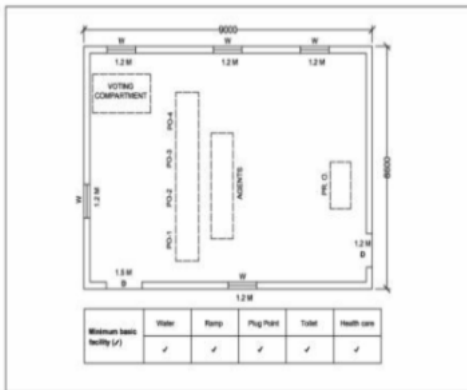

নির্বাচক নিবন্ধন আধিকারিকের স্বাক্ষর

Nazri Naksha

Google Map View

Polling Station Building Front View

Polling Station Front View

Cad View

Key MAP View

1 নাম : কল্পনা অধিকারী স্বামীর নাম: শৈলেন অধিকারী বাড়ির নং : n0163 বয়স : 55 লিঙ্গ : মহিলা	TYK1613769 ফটো উপলব্ধ	2 নাম : শরীফ জ্যোৎস্না স্বামীর নাম: শরীফ আমিন বাড়ির নং : n0098 বয়স : 61 লিঙ্গ : মহিলা	WB/18/104/642684 ফটো উপলব্ধ	3 নাম : শফিউদ্দিন মোল্লা পিতার নাম: সাহাবুদ্দীন মোল্লা বাড়ির নং : n0112 বয়স : 53 লিঙ্গ : পুরুষ	TYK2101673 ফটো উপলব্ধ
4 নাম : মুশলিমা মোল্লা স্বামীর নাম: শফিউদ্দিন মোল্লা বাড়ির নং : n0112 বয়স : 49 লিঙ্গ : মহিলা	JTK3657673 ফটো উপলব্ধ	5 নাম : কাশমিরা বিবি শেখ স্বামীর নাম: আলোমগির শেখ বাড়ির নং : n0036 বয়স : 29 লিঙ্গ : মহিলা	TYK1721711 ফটো উপলব্ধ	6 নাম : রিজিয়া বিবি স্বামীর নাম: আব্দুল বারী মোল্লা বাড়ির নং : n0136 বয়স : 71 লিঙ্গ : মহিলা	TYK1050400 ফটো উপলব্ধ
7 নাম : তনুজা বিবি স্বামীর নাম: জাকির মণ্ডল বাড়ির নং : n0108 বয়স : 36 লিঙ্গ : মহিলা	TYK1121623 ফটো উপলব্ধ	8 নাম : সাবানা শরীফ পিতার নাম: আমিন শরীফ বাড়ির নং : n0042 বয়স : 31 লিঙ্গ : মহিলা	TYK1478049 ফটো উপলব্ধ	9 নাম : শরীফ ইমরান পিতার নাম: শরীফ আমিন বাড়ির নং : n0042 বয়স : 36 লিঙ্গ : পুরুষ	TYK1277284 ফটো উপলব্ধ
10 নাম : শরীফ আমিন পিতার নাম: হাসান বাড়ির নং : n0042 বয়স : 65 লিঙ্গ : পুরুষ	WB/18/104/642583 ফটো উপলব্ধ	11 নাম : পিকু মণ্ডল মায়ের নাম: নুরজাহান বেগম বাড়ির নং : n0024 বয়স : 36 লিঙ্গ : পুরুষ	TYK1121482 ফটো উপলব্ধ	12 নাম : নূরজাহান বেগম স্বামীর নাম: জিন্নাত বাড়ির নং : n0024 বয়স : 55 লিঙ্গ : মহিলা	JTK3656972 ফটো উপলব্ধ
13 নাম : আসুরা বিবি স্বামীর নাম: নজরুল মণ্ডল বাড়ির নং : n0010 বয়স : 40 লিঙ্গ : মহিলা	TYK1249721 ফটো উপলব্ধ	14 নাম : মুসলিমা মন্ডল পিতার নাম: মতিয়ার মন্ডল বাড়ির নং : n0010 বয়স : 35 লিঙ্গ : মহিলা	TYK1478007 ফটো উপলব্ধ	15 নাম : আবিদ সেখ পিতার নাম: মহম্মদ সেখ বাড়ির নং : n0019 বয়স : 38 লিঙ্গ : পুরুষ	TYK1250091 ফটো উপলব্ধ
16 নাম : মোহাম্মদ আলি মোল্লা পিতার নাম: জাহির উদ্দিন মোল্লা বাড়ির নং : .. বয়স : 25 লিঙ্গ : পুরুষ	TYK2185163 ফটো উপলব্ধ	17 নাম : আরমান মোল্লা পিতার নাম: ছাত্তার মোল্লা বাড়ির নং : 0.. বয়স : 26 লিঙ্গ : পুরুষ	TYK2185346 ফটো উপলব্ধ	18 নাম : সাবানা বিবি স্বামীর নাম: ইয়াজুল মোল্লা বাড়ির নং : - বয়স : 37 লিঙ্গ : মহিলা	TYK1961770 ফটো উপলব্ধ
19 নাম : রুমানা খাতুন মায়ের নাম: বসির উদ্দিন মোল্লা বাড়ির নং : .. বয়স : 24 লিঙ্গ : মহিলা	TYK2189710 ফটো উপলব্ধ	20 নাম : তাহির মোল্লা পিতার নাম: জাহির উদ্দিন মোল্লা বাড়ির নং : .. বয়স : 27 লিঙ্গ : পুরুষ	TYK2185296 ফটো উপলব্ধ	21 নাম : রিয়াজুল হক মোল্লা পিতার নাম: আজহার মোল্লা বাড়ির নং : n0067 বয়স : 50 লিঙ্গ : পুরুষ	TYK2205227 ফটো উপলব্ধ
22 নাম : আব্দুর রশিদ মোল্লা পিতার নাম: মোবারক মোল্লা বাড়ির নং : n0053 বয়স : 70 লিঙ্গ : পুরুষ	TYK2205201 ফটো উপলব্ধ	23 নাম : আসিদা বিবি স্বামীর নাম: আনসার মোল্লা বাড়ির নং : n0171 বয়স : 33 লিঙ্গ : মহিলা	TYK1321090 ফটো উপলব্ধ	24 নাম : আব্দুস সালাম মন্ডল পিতার নাম: মোতালেব মন্ডল বাড়ির নং : n0019 বয়স : 38 লিঙ্গ : পুরুষ	JTK3799566 ফটো উপলব্ধ
25 নাম : রমজান মণ্ডল পিতার নাম: মতিয়ার রহমান মন্ডল বাড়ির নং : n0010 বয়স : 39 লিঙ্গ : পুরুষ	JTK4045779 ফটো উপলব্ধ	26 নাম : কাশমিরা খাতুন স্বামীর নাম: মোস্তাকিম মোল্লা বাড়ির নং : n0219 বয়স : 36 লিঙ্গ : মহিলা	TYK1960335 ফটো উপলব্ধ	27 নাম : রাবেয়া বিবি অন্যান্য: আজহার মোল্লা বাড়ির নং : n0067 বয়স : 72 লিঙ্গ : মহিলা	TYK2205128 ফটো উপলব্ধ
28 নাম : সামিমা খাতুন পিতার নাম: আজিজুল মোল্লা বাড়ির নং : n0180 বয়স : 28 লিঙ্গ : মহিলা	TYK1909357 ফটো উপলব্ধ	29 নাম : আমানুল্লা লস্কর পিতার নাম: মতিয়ার রহমান লস্কর বাড়ির নং : n0067 বয়স : 41 লিঙ্গ : পুরুষ	JTK3799509 ফটো উপলব্ধ	30 নাম : মোঃ নজরুল মণ্ডল পিতার নাম: মতিয়ার রহমান মন্ডল বাড়ির নং : 001 বয়স : 42 লিঙ্গ : পুরুষ	JTK3799749 ফটো উপলব্ধ