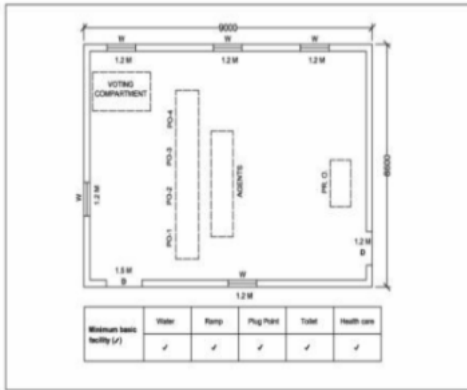

নির্বাচক নিবন্ধন আধিকারিকের স্বাক্ষর

Nazri Naksha

Google Map View

Polling Station Building Front View

Polling Station Front View

Cad View

Key MAP View

1 নাম : সাবিনা বিবি স্বামীর নাম: হারুন মোল্যা বাড়ির নং : n0222 বয়স : 40 লিঙ্গ : মহিলা	JTK3804010 ফটো উপলব্ধ	2 নাম : মরিজান স্বামীর নাম: মনাজাত বাড়ির নং : n0226 বয়স : 69 লিঙ্গ : মহিলা	WB/18/104/684590 ফটো উপলব্ধ	3 নাম : রোসনারা বিবি স্বামীর নাম: কায়েম বাড়ির নং : n0248 বয়স : 43 লিঙ্গ : মহিলা	JTK3687753 ফটো উপলব্ধ
4 নাম : ফতেমা স্বামীর নাম: আসরাফ বাড়ির নং : n0262 বয়স : 54 লিঙ্গ : মহিলা	WB/18/104/684350 ফটো উপলব্ধ	5 নাম : সিরাজুল সরদার পিতার নাম: জুব্বার সরদার বাড়ির নং : n0022 বয়স : 45 লিঙ্গ : পুরুষ	JTK2402022 ফটো উপলব্ধ	6 নাম : রহিমা স্বামীর নাম: জুব্বার বাড়ির নং : n0022 বয়স : 76 লিঙ্গ : মহিলা	WB/18/104/684461 ফটো উপলব্ধ
7 নাম : মমতাজ বিবি স্বামীর নাম: আবুল কালাম সরদার বাড়ির নং : n0036 বয়স : 42 লিঙ্গ : মহিলা	JTK3165156 ফটো উপলব্ধ	8 নাম : নাজিরা বিবি স্বামীর নাম: গোলাম হোসেন সেখ বাড়ির নং : n0148 বয়স : 45 লিঙ্গ : মহিলা	JTK3164886 ফটো উপলব্ধ	9 নাম : খুরশিদা বিবি স্বামীর নাম: রফিক সরদার বাড়ির নং : n0332 বয়স : 29 লিঙ্গ : মহিলা	TYK1960855 ফটো উপলব্ধ
10 নাম : রুকসানা খাতুন পিতার নাম: সেলিম মন্ডল বাড়ির নং : n0330 বয়স : 26 লিঙ্গ : মহিলা	TYK1960830 ফটো উপলব্ধ	11 নাম : কারিমা খাতুন পিতার নাম: মাওলা কাজী বাড়ির নং : n0323 বয়স : 27 লিঙ্গ : মহিলা	TYK1960764 ফটো উপলব্ধ	12 নাম : সুরাইয়া বিবি স্বামীর নাম: আনোয়ার হোসেন সরদার বাড়ির নং : .. বয়স : 27 লিঙ্গ : মহিলা	TYK2443711 ফটো উপলব্ধ
13 নাম : জাসমিনারা খাতুন স্বামীর নাম: আজহারউদ্দিন মন্ডল বাড়ির নং : বলবলিয়া পূবপাড়া বয়স : 26 লিঙ্গ : মহিলা	TYK1960897 ফটো উপলব্ধ	14 নাম : মোহাম্মদ এনামুল হাসান মন্ডল পিতার নাম: সোফিউর রহমান মন্ডল বাড়ির নং : .. বয়স : 21 লিঙ্গ : পুরুষ	TYK2619179 ফটো উপলব্ধ	15 নাম : তানিয়া বেগম স্বামীর নাম: সামিউল্লা মন্ডল বাড়ির নং : n0270 বয়স : 37 লিঙ্গ : মহিলা	JTK4102901 ফটো উপলব্ধ
16 নাম : খাদিজা সরদার স্বামীর নাম: নাজিম উদ্দিন সরদার বাড়ির নং : n0257 বয়স : 43 লিঙ্গ : মহিলা	JTK4231478 ফটো উপলব্ধ	17 নাম : মিনুরানী স্বামীর নাম: আলতাফ উদ্দিন আহমেদ বাড়ির নং : n0138 বয়স : 41 লিঙ্গ : মহিলা	TYK1343458 ফটো উপলব্ধ	18 নাম : ইয়াসমিনা বিবি স্বামীর নাম: সানোয়ার হোসেন সরদার বাড়ির নং : n0022 বয়স : 29 লিঙ্গ : মহিলা	TYK1827591 ফটো উপলব্ধ
19 নাম : আসিদা বিবি স্বামীর নাম: আনোয়ার সরদার বাড়ির নং : n0022 বয়স : 30 লিঙ্গ : মহিলা	TYK1827617 ফটো উপলব্ধ	20 নাম : আজহারউদ্দিন সরদার পিতার নাম: রহিদ আলি সরদার বাড়ির নং : n0022 বয়স : 30 লিঙ্গ : পুরুষ	TYK1827633 ফটো উপলব্ধ	21 নাম : মারুফা বিবি স্বামীর নাম: আকবর মন্ডল বাড়ির নং : n0272 বয়স : 31 লিঙ্গ : মহিলা	TYK1909852 ফটো উপলব্ধ
22 নাম : সেরিনা বিবি স্বামীর নাম: আজিজুল মন্ডল বাড়ির নং : n0352 বয়স : 33 লিঙ্গ : মহিলা	TYK1961051 ফটো উপলব্ধ	23 নাম : মধুমতি বিবি স্বামীর নাম: মোস্তাফিজ সরদার বাড়ির নং : n0022 বয়স : 63 লিঙ্গ : মহিলা	TYK2099547 ফটো উপলব্ধ	24 নাম : লাইলিমা স্বামীর নাম: সিরাজুল সরদার বাড়ির নং : n0022 বয়স : 43 লিঙ্গ : মহিলা	JTK3687134 ফটো উপলব্ধ
25 নাম : মাসুদ হোসেন মন্ডল পিতার নাম: ফারুক হোসেন মন্ডল বাড়ির নং : .. বয়স : 25 লিঙ্গ : পুরুষ	TYK2182889 ফটো উপলব্ধ	26 নাম : সানোয়ার হোসেন সরদার পিতার নাম: রসিদ আলী সরদার বাড়ির নং : n0022 বয়স : 31 লিঙ্গ : পুরুষ	TYK1614445 ফটো উপলব্ধ	27 নাম : হামিদা বিবি স্বামীর নাম: আকবর সরদার বাড়ির নং : n0358 বয়স : 70 লিঙ্গ : মহিলা	TYK2187151 ফটো উপলব্ধ
28 নাম : রসিদ আলি সরদার পিতার নাম: জুব্বার আলি সরদার বাড়ির নং : n0022 বয়স : 59 লিঙ্গ : পুরুষ	TYK2193233 ফটো উপলব্ধ	29 নাম : আনোয়ার সরদার পিতার নাম: রসিদ আলি সরদার বাড়ির নং : n0022 বয়স : 35 লিঙ্গ : পুরুষ	TYK1008515 ফটো উপলব্ধ	30 নাম : সফিয়া বিবি স্বামীর নাম: রহিদ আলি সরদার বাড়ির নং : n0022 বয়স : 55 লিঙ্গ : মহিলা	TYK2206977 ফটো উপলব্ধ