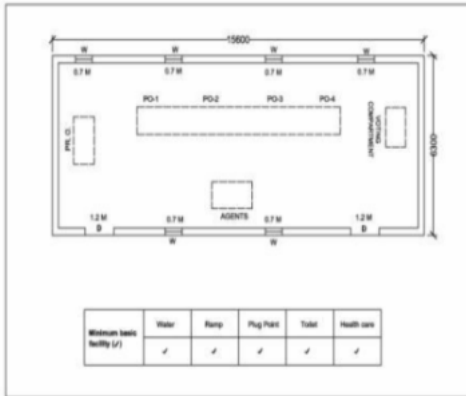

নির্বাচক নিবন্ধন আধিকারিকের স্বাক্ষর

Nazri Naksha

Google Map View

Polling Station Building Front View

Polling Station Front View

Cad View

Key MAP View

1 নাম : রুকসানা বেগম খাঁন(খাতুন) স্বামীর নাম: জাকির হোসেন মন্ডল বাড়ির নং : n0252 বয়স : 49 লিঙ্গ : মহিলা	TYK1050426 ফটো উপলব্ধ	2 নাম : সামিমা বিবি স্বামীর নাম: সামিম আহম্মদ সেখ বাড়ির নং : n0066 বয়স : 33 লিঙ্গ : মহিলা	TYK1615285 ফটো উপলব্ধ	3 নাম : খাদিজা বেগম স্বামীর নাম: জাহাঙ্গীর ইসলাম বাড়ির নং : n0053 বয়স : 46 লিঙ্গ : মহিলা	TYK1122928 ফটো উপলব্ধ
4 নাম : মাজিদা বিবি স্বামীর নাম: মুইনুদ্দিন মন্ডল বাড়ির নং : n0229 বয়স : 40 লিঙ্গ : মহিলা	TYK0775874 ফটো উপলব্ধ	5 নাম : আঞ্জু বিবি স্বামীর নাম: তোফাজ্জেল মণ্ডল বাড়ির নং : n0268 বয়স : 35 লিঙ্গ : মহিলা	JTK3688348 ফটো উপলব্ধ	6 নাম : সাওনারা খাতুন পিতার নাম: আবুলকালাম মন্ডল বাড়ির নং : n0223 বয়স : 57 লিঙ্গ : মহিলা	JTK3689098 ফটো উপলব্ধ
7 নাম : আঞ্জুরা বিবি স্বামীর নাম: আক্রাম মন্ডল বাড়ির নং : ... বয়স : 47 লিঙ্গ : মহিলা	JTK2408680 ফটো উপলব্ধ	8 নাম : সাবিনা বিবি স্বামীর নাম: সাজেহান মন্ডল বাড়ির নং : n0185 বয়স : 40 লিঙ্গ : মহিলা	TYK1008648 ফটো উপলব্ধ	9 নাম : রাবিয়া সেখ স্বামীর নাম: লালু সেখ বাড়ির নং : n0066 বয়স : 37 লিঙ্গ : মহিলা	TYK1343441 ফটো উপলব্ধ
10 নাম : লালু সেখ পিতার নাম: সফি আহমেদ সেখ বাড়ির নং : n0066 বয়স : 45 লিঙ্গ : পুরুষ	JTK3689759 ফটো উপলব্ধ	11 নাম : আবুলকালাম সেখ পিতার নাম: সফি আহমেদ সেখ বাড়ির নং : n0066 বয়স : 55 লিঙ্গ : পুরুষ	JTK2423150 ফটো উপলব্ধ	12 নাম : মারুফা মন্ডল স্বামীর নাম: জিয়াউল হক মন্ডল বাড়ির নং : ... বয়স : 24 লিঙ্গ : মহিলা	TYK2256360 ফটো উপলব্ধ
13 নাম : ইশরত এরা পিতার নাম: জাকির মন্ডল বাড়ির নং : ... বয়স : 31 লিঙ্গ : মহিলা	TYK2257475 ফটো উপলব্ধ	14 নাম : রফে যা মন্ডল স্বামীর নাম: রকিব মন্ডল বাড়ির নং : ... বয়স : 29 লিঙ্গ : মহিলা	TYK2245405 ফটো উপলব্ধ	15 নাম : তনুজা খাতুন পিতার নাম: আকবর মন্ডল বাড়ির নং : ... বয়স : 25 লিঙ্গ : মহিলা	TYK2256436 ফটো উপলব্ধ
16 নাম : আনোয়ারা বিবি স্বামীর নাম: জাহিদুল মণ্ডল বাড়ির নং : n0222 বয়স : 36 লিঙ্গ : মহিলা	TYK0775700 ফটো উপলব্ধ	17 নাম : সাহানা খাতুন স্বামীর নাম: হাসানুজ্জামান বাড়ির নং : n0053 বয়স : 40 লিঙ্গ : মহিলা	TYK0778944 ফটো উপলব্ধ	18 নাম : রোজিনা খাতুন পিতার নাম: রিয়াজুল লক্ষর বাড়ির নং : n0282 বয়স : 27 লিঙ্গ : মহিলা	TYK1910009 ফটো উপলব্ধ
19 নাম : মোহাম্মদ বকির পিতার নাম: মোহাম্মদ ইউসুফ বাড়ির নং : n0137 বয়স : 49 লিঙ্গ : পুরুষ	TYK2209690 ফটো উপলব্ধ	20 নাম : এস. জেড মোঃ নুরুল ইসলাম পিতার নাম: মোঃ চন্দ্র মিশ্র বাড়ির নং : n0053 বয়স : 88 লিঙ্গ : পুরুষ	TYK2126597 ফটো উপলব্ধ	21 নাম : জাহাঙ্গীর ইসলাম পিতার নাম: এস এইচ মো নুরুজ্জামান বাড়ির নং : n0053 বয়স : 57 লিঙ্গ : পুরুষ	TYK2115194 ফটো উপলব্ধ
22 নাম : এস. এইচ. মোঃ নুরুজ্জামান পিতার নাম: মোহাম্মদ চন্দ্র মিশ্র বাড়ির নং : n0053 বয়স : 89 লিঙ্গ : পুরুষ	TYK2208833 ফটো উপলব্ধ	23 নাম : মাসুদ মন্ডল পিতার নাম: রফিক মন্ডল বাড়ির নং : n0093 বয়স : 28 লিঙ্গ : পুরুষ	TYK1827880 ফটো উপলব্ধ	24 নাম : সাহানা বেগম স্বামীর নাম: আব্দুল রহমান বাড়ির নং : n0123 বয়স : 56 লিঙ্গ : মহিলা	JTK3686987 ফটো উপলব্ধ
25 নাম : নাজিমা খাতুন স্বামীর নাম: মুকিম মন্ডল বাড়ির নং : ... বয়স : 45 লিঙ্গ : মহিলা	JTK4058814 ফটো উপলব্ধ	26 নাম : সুরাইয়া বিবি স্বামীর নাম: মুকিম মন্ডল বাড়ির নং : n0179 বয়স : 40 লিঙ্গ : মহিলা	TYK0775643 ফটো উপলব্ধ	27 নাম : সাবেরা বিবি স্বামীর নাম: আলাউদ্দিন মন্ডল বাড়ির নং : n0230 বয়স : 33 লিঙ্গ : মহিলা	TYK1251230 ফটো উপলব্ধ
28 নাম : মোঃ আমন উল্লাহ পিতার নাম: মোঃ আলাউদ্দিন বাড়ির নং : n0145 বয়স : 64 লিঙ্গ : পুরুষ	TYK2193597 ফটো উপলব্ধ	29 নাম : আয়েসা বেগম স্বামীর নাম: হারুন আল রশিদ বাড়ির নং : n0080 বয়স : 50 লিঙ্গ : মহিলা	TYK1643949 ফটো উপলব্ধ	30 নাম : হাফিজুল মন্ডল পিতার নাম: ওয়াজেদা মন্ডল বাড়ির নং : ... বয়স : 25 লিঙ্গ : পুরুষ	TYK2379279 ফটো উপলব্ধ