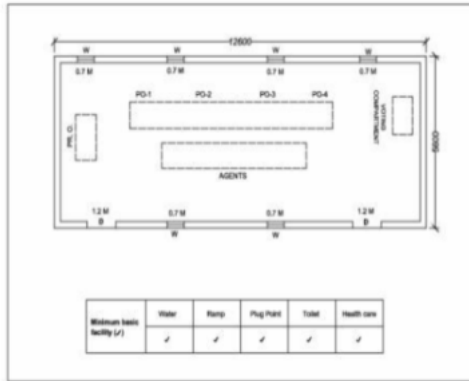

নির্বাচক নিবন্ধন আধিকারিকের স্বাক্ষর

Nazri Naksha

Google Map View

Polling Station Building Front View

Polling Station Front View

Cad View

Key MAP View

বিধানসভা নির্বাচনক্ষেত্রের নং, নাম : 140-বারুইপুর পশ্চিম
ভাগ নং, নাম : 1-কুমোরহাট পূর্ব পাড়া(আংশিক)