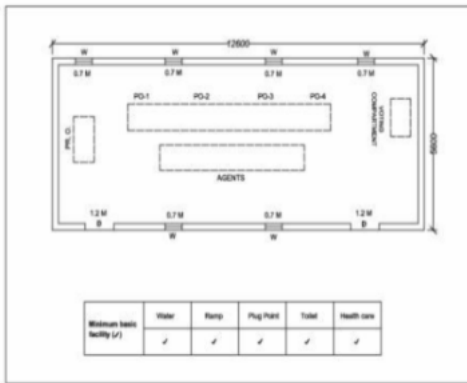

নির্বাচক নিবন্ধন আধিকারিকের স্বাক্ষর

Nazri Naksha

Google Map View

Polling Station Building Front View

Polling Station Front View

Cad View

Key MAP View

1 নাম : আয়েশা খাতুন মায়ের নাম: খাইরাম সেখ বাড়ির নং : n0045 বয়স : 34 লিঙ্গ : মহিলা	TYK1153782 ফটো উপলব্ধ	2 নাম : সেখ ইসমাইল পিতার নাম: সেখ দুলু বাড়ির নং : n0114 বয়স : 46 লিঙ্গ : পুরুষ	TYK1059062 ফটো উপলব্ধ	3 নাম : মুনজিলা বিবি স্বামীর নাম: নুর ইসলাম খোন্দকার বাড়ির নং : 110 বয়স : 37 লিঙ্গ : মহিলা	JTK4156113 ফটো উপলব্ধ
4 নাম : সেখ বাবর পিতার নাম: সেখ দুলু বাড়ির নং : n0114 বয়স : 36 লিঙ্গ : পুরুষ	TYK1306810 ফটো উপলব্ধ	5 নাম : বেবি খাতুন সেখ পিতার নাম: সেখ দুলু বাড়ির নং : n0114 বয়স : 37 লিঙ্গ : মহিলা	TYK1059039 ফটো উপলব্ধ	6 নাম : সেখ দুলু পিতার নাম: সেখ হাকিম বাড়ির নং : n0114 বয়স : 73 লিঙ্গ : পুরুষ	TYK1059054 ফটো উপলব্ধ
7 নাম : জাহানারা বিবি স্বামীর নাম: আহাদ আলি সেখ বাড়ির নং : n0163 বয়স : 33 লিঙ্গ : মহিলা	TYK1407097 ফটো উপলব্ধ	8 নাম : আহাদ আলি সেখ পিতার নাম: গফফর আলি সেখ বাড়ির নং : n0163 বয়স : 35 লিঙ্গ : পুরুষ	TYK1058882 ফটো উপলব্ধ	9 নাম : পারবিন বিবি গাজী স্বামীর নাম: হাবিবুর রহমান গাজী বাড়ির নং : 110 বয়স : 36 লিঙ্গ : মহিলা	JTK4156121 ফটো উপলব্ধ
10 নাম : মহম্মদ ইমরান পিতার নাম: তাহির সেখ বাড়ির নং : n0290 বয়স : 27 লিঙ্গ : পুরুষ	TYK1986777 ফটো উপলব্ধ	11 নাম : হোসনাহারা বিবি স্বামীর নাম: সাজিদ হোসেন মোল্লা বাড়ির নং : n0075 বয়স : 44 লিঙ্গ : মহিলা	JTK3248895 ফটো উপলব্ধ	12 নাম : মারুফা বিবি স্বামীর নাম: মহম্মদ আদিল বাড়ির নং : n0078 বয়স : 33 লিঙ্গ : মহিলা	TYK1406883 ফটো উপলব্ধ
13 নাম : মোহম্মদ আদিল পিতার নাম: পারভেজ আলাম বাড়ির নং : n0078 বয়স : 37 লিঙ্গ : পুরুষ	TYK1154194 ফটো উপলব্ধ	14 নাম : নুরী বেগম পিতার নাম: সেখ দুলু সেখ বাড়ির নং : n0114 বয়স : 45 লিঙ্গ : মহিলা	TYK1765023 ফটো উপলব্ধ	15 নাম : মিনা বিবি স্বামীর নাম: সেখ ইউনুস বাড়ির নং : n0095 বয়স : 34 লিঙ্গ : মহিলা	TYK1676816 ফটো উপলব্ধ
16 নাম : আঞ্জুম বেগম স্বামীর নাম: ফিরোজ আলি বাড়ির নং : n0095 বয়স : 42 লিঙ্গ : মহিলা	TYK1059005 ফটো উপলব্ধ	17 নাম : বাবর আলি পিতার নাম: আনোয়ার আলি বাড়ির নং : n0095 বয়স : 41 লিঙ্গ : পুরুষ	JTK3251733 ফটো উপলব্ধ	18 নাম : মাহেজাবিন খাতুন পিতার নাম: আনোয়ার সেখ বাড়ির নং : n0095 বয়স : 43 লিঙ্গ : মহিলা	JTK3251725 ফটো উপলব্ধ
19 নাম : ফিরোজ আলি পিতার নাম: আনোয়ার আলি বাড়ির নং : n0095 বয়স : 50 লিঙ্গ : পুরুষ	TYK2811727 ফটো উপলব্ধ	20 নাম : ইউনুস সেখ পিতার নাম: রাসিদ সেখ বাড়ির নং : n0095 বয়স : 63 লিঙ্গ : পুরুষ	WB/18/104/108023 ফটো উপলব্ধ	21 নাম : ইরসাদ আলি পিতার নাম: আনোয়ার আলি বাড়ির নং : n0095 বয়স : 30 লিঙ্গ : পুরুষ	TYK1764992 ফটো উপলব্ধ
22 নাম : আমিরা বিবি স্বামীর নাম: সাহাদাত আলি বাড়ির নং : n0222 বয়স : 37 লিঙ্গ : মহিলা	TYK1765247 ফটো উপলব্ধ	23 নাম : কানিচ ফাতমা স্বামীর নাম: আনোয়ার আলি বাড়ির নং : n0095 বয়স : 71 লিঙ্গ : মহিলা	WB/18/104/108325 ফটো উপলব্ধ	24 নাম : নাসিমা খাতুন পিতার নাম: আজির হোসেন মোল্লা বাড়ির নং : n0278 বয়স : 27 লিঙ্গ : মহিলা	TYK1870377 ফটো উপলব্ধ
25 নাম : মুর্শিদা খাতুন পিতার নাম: মনসুর আলি মোল্লা বাড়ির নং : n0274 বয়স : 27 লিঙ্গ : মহিলা	TYK1870336 ফটো উপলব্ধ	26 নাম : মহঃ ইসমাইল পিতার নাম: মহঃ মুখতার বাড়ির নং : n0269 বয়স : 32 লিঙ্গ : পুরুষ	TYK1870286 ফটো উপলব্ধ	27 নাম : আসিদ্দা বিবি স্বামীর নাম: রাজা ঘরামি বাড়ির নং : n0263 বয়স : 31 লিঙ্গ : মহিলা	TYK1870229 ফটো উপলব্ধ
28 নাম : সেখ আরবাস সেখ পিতার নাম: মোহম্মাদ নাসিম সেখ বাড়ির নং : n0114 বয়স : 28 লিঙ্গ : পুরুষ	TYK1848084 ফটো উপলব্ধ	29 নাম : রাবেয়া মোল্লা স্বামীর নাম: রহমান মোল্লা বাড়ির নং : n0075 বয়স : 81 লিঙ্গ : মহিলা	JTK3248887 ফটো উপলব্ধ	30 নাম : আলি আকবর ব্যাপারী পিতার নাম: জবেদ ব্যাপারী বাড়ির নং : n0075 বয়স : 60 লিঙ্গ : পুরুষ	TYK1541051 ফটো উপলব্ধ