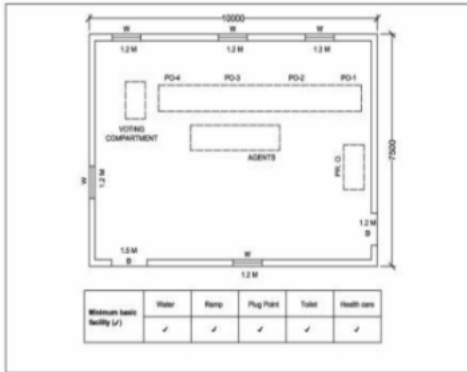

নির্বাচক নিবন্ধন আধিকারিকের স্বাক্ষর

Nazri Naksha

Google Map View

Polling Station Building Front View

Polling Station Front View

Cad View

Key MAP View

বিধানসভা নির্বাচনকেন্দ্রের নং, নাম : 140-বারুইপুর পশ্চিম  
ভাগ নং, নাম : 1-কুমোরহাট পূর্ব পাড়া(আংশিক)