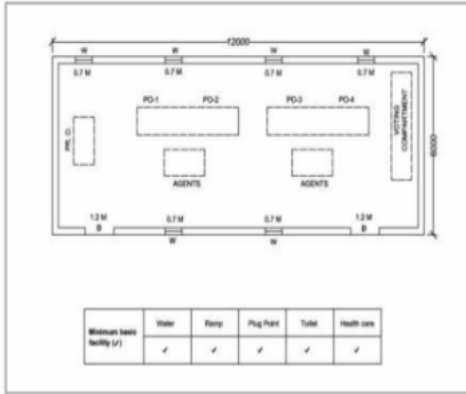

Cad View

Key MAP View