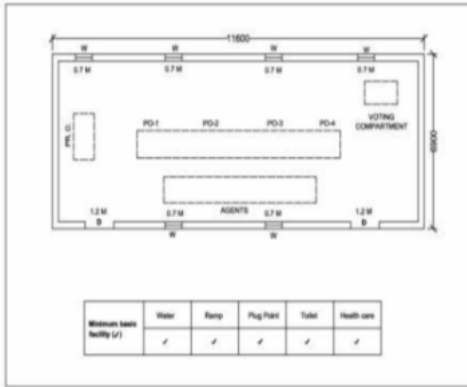

Cad View

Key MAP View