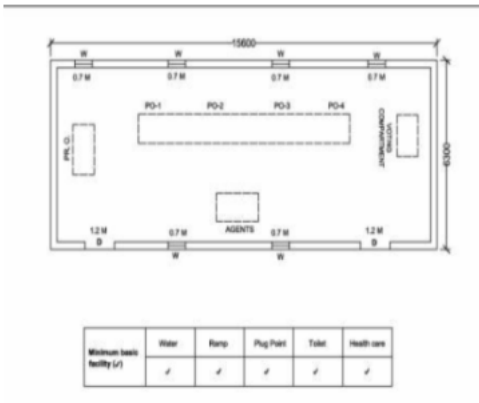

নির্বাচক নিবন্ধন আধিকারিকের স্বাক্ষর

Nazri Naksha

Google Map View

Polling Station Building Front View

Polling Station Front View

Cad View

Key MAP View

1 নাম : সাইনুর বিবি স্বামীর নাম: মুহুর উদ্দিন মোল্লা বাড়ির নং : n0014 বয়স : 30 লিঙ্গ : মহিলা	TYK1617505 ফটো উপলব্ধ	2 নাম : মুহুরুদ্দিন মোল্লা পিতার নাম: কওচর মোল্লা বাড়ির নং : n0014 বয়স : 32 লিঙ্গ : পুরুষ	TYK1617257 ফটো উপলব্ধ	3 নাম : রহিমা বিবি মোল্লা স্বামীর নাম: ফজিউল মোল্লা বাড়ির নং : n0014 বয়স : 39 লিঙ্গ : মহিলা	TYK1009570 ফটো উপলব্ধ
4 নাম : আকতার মোল্লা পিতার নাম: ছনচুর মোল্লা বাড়ির নং : n0014 বয়স : 31 লিঙ্গ : পুরুষ	TYK1483346 ফটো উপলব্ধ	5 নাম : আজিজুল মোল্লা পিতার নাম: ছনচুর মোল্লা বাড়ির নং : n0014 বয়স : 42 লিঙ্গ : পুরুষ	TYK1009562 ফটো উপলব্ধ	6 নাম : ফরিদা বিবি মোল্লা স্বামীর নাম: ছনচুর মোল্লা বাড়ির নং : n0014 বয়স : 57 লিঙ্গ : মহিলা	TYK1009653 ফটো উপলব্ধ
7 নাম : রফিক মোল্লা পিতার নাম: কওচার মোল্লা বাড়ির নং : n0014 বয়স : 52 লিঙ্গ : পুরুষ	WB/18/104/678432 ফটো উপলব্ধ	8 নাম : কাশিরা বিবি স্বামীর নাম: রাজু সরদার বাড়ির নং : n0110 বয়স : 36 লিঙ্গ : মহিলা	JTK4232245 ফটো উপলব্ধ	9 নাম : রফিকুল সরদার পিতার নাম: রউপ সরদার বাড়ির নং : ... বয়স : 27 লিঙ্গ : পুরুষ	TYK2277010 ফটো উপলব্ধ
10 নাম : অর্জিনা খাতুন পিতার নাম: আকবর মোল্লা বাড়ির নং : ... বয়স : 24 লিঙ্গ : মহিলা	TYK2271930 ফটো উপলব্ধ	11 নাম : সোনিয়া সরদার পিতার নাম: ছাম্মাদ সরদার বাড়ির নং : ... বয়স : 24 লিঙ্গ : মহিলা	TYK2272029 ফটো উপলব্ধ	12 নাম : কোহিনুর শেখ স্বামীর নাম: নূর হুসেন সেখ বাড়ির নং : ... বয়স : 28 লিঙ্গ : মহিলা	TYK2247039 ফটো উপলব্ধ
13 নাম : জায়েদা মোল্লা স্বামীর নাম: মনসুর আলী মোল্লা বাড়ির নং : n0014 বয়স : 46 লিঙ্গ : মহিলা	TYK2191633 ফটো উপলব্ধ	14 নাম : সাবিনা বিবি স্বামীর নাম: হজরত সরদার বাড়ির নং : ... বয়স : 39 লিঙ্গ : মহিলা	TYK1911304 ফটো উপলব্ধ	15 নাম : সাহিদা বেগম স্বামীর নাম: মজিদ গাজী বাড়ির নং : n0017 বয়স : 61 লিঙ্গ : মহিলা	TYK2220259 ফটো উপলব্ধ
16 নাম : মনোয়ারা মোল্লা স্বামীর নাম: মনসুর মোল্লা বাড়ির নং : n0014 বয়স : 66 লিঙ্গ : মহিলা	TYK2191641 ফটো উপলব্ধ	17 নাম : সুমিত্রা রয় দে স্বামীর নাম: মনোয় রয় বাড়ির নং : ... বয়স : 32 লিঙ্গ : মহিলা	TYK2416642 ফটো উপলব্ধ	18 নাম : সকিনা খাতুন পিতার নাম: রহিম সেখ বাড়ির নং : ... বয়স : 26 লিঙ্গ : মহিলা	TYK2411965 ফটো উপলব্ধ
19 নাম : অঞ্জন পাল পিতার নাম: সহদেব পাল বাড়ির নং : ... বয়স : 23 লিঙ্গ : পুরুষ	TYK2410876 ফটো উপলব্ধ	20 নাম : মিনু মোল্লা স্বামীর নাম: মোহম্মাদ আবদুল আলিম মোলা বাড়ির নং : ... বয়স : 33 লিঙ্গ : মহিলা	TYK2412013 ফটো উপলব্ধ	21 নাম : সবিনা খাতুন পিতার নাম: রহিম সেখ বাড়ির নং : ... বয়স : 25 লিঙ্গ : মহিলা	TYK2411981 ফটো উপলব্ধ
22 নাম : রজিয়া খাতুন পিতার নাম: রজ্জাক সরদার বাড়ির নং : ... বয়স : 23 লিঙ্গ : মহিলা	TYK2414852 ফটো উপলব্ধ	23 নাম : তারিঙ্গা সরদার স্বামীর নাম: এশরা আলি সরদার বাড়ির নং : ... বয়স : 27 লিঙ্গ : মহিলা	TYK2411908 ফটো উপলব্ধ	24 নাম : সাহানা বিবি স্বামীর নাম: সরিফুল গাজী বাড়ির নং : n0017 বয়স : 34 লিঙ্গ : মহিলা	TYK1617513 ফটো উপলব্ধ
25 নাম : মনিরা সরদার স্বামীর নাম: আবদুল রহমান সরদার বাড়ির নং : ... বয়স : 25 লিঙ্গ : মহিলা	TYK2413318 ফটো উপলব্ধ	26 নাম : সহিদুল গাজী মায়ের নাম: সাহিদা বিবি গাজী বাড়ির নং : n0017 বয়স : 37 লিঙ্গ : পুরুষ	TYK0803742 ফটো উপলব্ধ	27 নাম : মুসলিম সরদার স্বামীর নাম: মোহম্মাদ সমসুদ্দিন সরদার বাড়ির নং : n0117 বয়স : 28 লিঙ্গ : মহিলা	TYK1911346 ফটো উপলব্ধ
28 নাম : সামসাদ সরদার পিতার নাম: ছোমাদ সরদার বাড়ির নং : ... বয়স : 24 লিঙ্গ : পুরুষ	TYK2185940 ফটো উপলব্ধ	29 নাম : বিউটি বৈদ্য স্বামীর নাম: সমিরন বৈদ্য বাড়ির নং : ... বয়স : 32 লিঙ্গ : মহিলা	TYK2264679 ফটো উপলব্ধ	30 নাম : ফিরোজ সরদার পিতার নাম: ছোপন সরদার বাড়ির নং : ... বয়স : 24 লিঙ্গ : পুরুষ	TYK2260297 ফটো উপলব্ধ