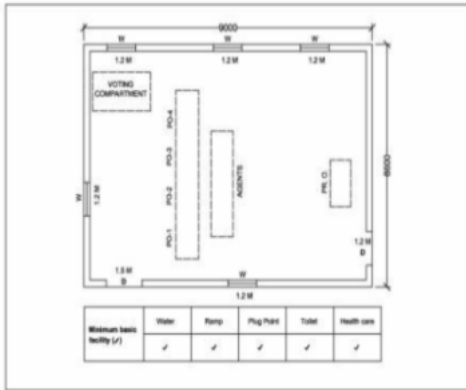

নির্বাচক নিবন্ধন আধিকারিকের স্বাক্ষর

Nazri Naksha

Google Map View

Polling Station Building Front View

Polling Station Front View

Cad View

Key MAP View

1 নাম : বিভান প্রামাণিক পিতার নাম: বিশ্বনাথ প্রামাণিক বাড়ির নং : ... বয়স : 24 লিঙ্গ : পুরুষ	TYK2186922 ফটো উপলব্ধ	2 নাম : পূজা প্রমাণিক পিতার নাম: বৈদ্যনাথ প্রমাণিক বাড়ির নং : ... বয়স : 25 লিঙ্গ : মহিলা	TYK2268589 ফটো উপলব্ধ	3 নাম : সঙ্গীতা মন্ডল স্বামীর নাম: অমূল্য মন্ডল বাড়ির নং : ... বয়স : 33 লিঙ্গ : মহিলা	TYK2251379 ফটো উপলব্ধ
4 নাম : দেবোলীনা প্রমাণিক পিতার নাম: অজয় প্রমাণিক বাড়ির নং : ... বয়স : 23 লিঙ্গ : মহিলা	TYK2420529 ফটো উপলব্ধ	5 নাম : পূজা আচার্য স্বামীর নাম: শক্তি আচার্য বাড়ির নং : 00 বয়স : 28 লিঙ্গ : মহিলা	TYK2417814 ফটো উপলব্ধ	6 নাম : রাজদীপ ঘোষ পিতার নাম: প্রদ্যুত ঘোষ বাড়ির নং : ... বয়স : 30 লিঙ্গ : পুরুষ	TYK2415115 ফটো উপলব্ধ
7 নাম : বাপ্পা সাঁফুই পিতার নাম: হেরাত সাঁফুই বাড়ির নং : 00 বয়স : 30 লিঙ্গ : পুরুষ	TYK2417368 ফটো উপলব্ধ	8 নাম : প্রিয়া মন্ডল পিতার নাম: বিজয় মন্ডল বাড়ির নং : ... বয়স : 24 লিঙ্গ : মহিলা	TYK2420784 ফটো উপলব্ধ	9 নাম : সৃজনা প্রামাণিক পিতার নাম: প্রতাপ প্রামাণিক বাড়ির নং : 00 বয়স : 24 লিঙ্গ : মহিলা	TYK2421311 ফটো উপলব্ধ
10 নাম : অনুমিতা নস্কর পিতার নাম: দিলীপ নস্কর বাড়ির নং : 00 বয়স : 23 লিঙ্গ : মহিলা	TYK2417186 ফটো উপলব্ধ	11 নাম : ঋতু মন্ডল পিতার নাম: বসুদেব মন্ডল বাড়ির নং : ... বয়স : 25 লিঙ্গ : মহিলা	TYK2417772 ফটো উপলব্ধ	12 নাম : সেলিনা নাসরিন পিতার নাম: মহঃ সেলীম জমাদার বাড়ির নং : ... বয়স : 23 লিঙ্গ : মহিলা	TYK2645729 ফটো উপলব্ধ
13 নাম : রফিয়া সুলতানা পিতার নাম: রফিক জমাদার বাড়ির নং : ... বয়স : 22 লিঙ্গ : মহিলা	TYK2645521 ফটো উপলব্ধ	14 নাম : আনোয়ার হোসেন জমাদার পিতার নাম: জামাল জমাদার বাড়ির নং : ... বয়স : 23 লিঙ্গ : পুরুষ	TYK2645463 ফটো উপলব্ধ	15 নাম : ইপিকা মজুমদার মায়ের নাম: মোনিকা মজুমদার বাড়ির নং : ... বয়স : 21 লিঙ্গ : মহিলা	TYK2605533 ফটো উপলব্ধ
16 নাম : বিদ্যুত প্রমাণিক পিতার নাম: বৈদ্যনাথ প্রমাণিক বাড়ির নং : ... বয়স : 21 লিঙ্গ : পুরুষ	TYK2648459 ফটো উপলব্ধ	17 নাম : প্রিয়া মন্ডল পিতার নাম: রাম চন্দ্র মন্ডল বাড়ির নং : ... বয়স : 24 লিঙ্গ : মহিলা	TYK2648681 ফটো উপলব্ধ	18 নাম : অভিজিৎ মন্ডল পিতার নাম: ভজহরী মন্ডল বাড়ির নং : ... বয়স : 21 লিঙ্গ : পুরুষ	TYK2648491 ফটো উপলব্ধ
19 নাম : কৃষ্ণ ঘোষ চৌধুরী মায়ের নাম: তৃপ্তি ঘোষ বাড়ির নং : ... বয়স : 24 লিঙ্গ : মহিলা	TYK2648517 ফটো উপলব্ধ	20 নাম : সুস্মিতা মন্ডল স্বামীর নাম: সুদীপ্তা মন্ডল বাড়ির নং : ... বয়স : 23 লিঙ্গ : মহিলা	TYK2648558 ফটো উপলব্ধ	21 নাম : সবিতা ঘোষ স্বামীর নাম: রাজু ঘোষ বাড়ির নং : ... বয়স : 30 লিঙ্গ : মহিলা	TYK2268696 ফটো উপলব্ধ
22 নাম : স্বপ্না প্রমাণিক স্বামীর নাম: সানু প্রমাণিক বাড়ির নং : ... বয়স : 28 লিঙ্গ : মহিলা	TYK2191682 ফটো উপলব্ধ	23 নাম : শ্রেয়া প্রমাণিক পিতার নাম: গোপাল প্রামাণিক বাড়ির নং : ... বয়স : 24 লিঙ্গ : পুরুষ	TYK2260339 ফটো উপলব্ধ	24 নাম : কৃষ্ণেন্দু কর পিতার নাম: পিন্টু কর বাড়ির নং : ... বয়স : 24 লিঙ্গ : পুরুষ	TYK2268662 ফটো উপলব্ধ
25 নাম : মিত্র প্রামাণিক পিতার নাম: শিবদাস প্রামাণিক বাড়ির নং : 00 বয়স : 25 লিঙ্গ : মহিলা	TYK2421360 ফটো উপলব্ধ	26 নাম : তাপসী ঘোষ স্বামীর নাম: প্রদ্যুত ঘোষ বাড়ির নং : ... বয়স : 51 লিঙ্গ : মহিলা	TYK2420396 ফটো উপলব্ধ	27 নাম : সায়েন প্রামাণিক পিতার নাম: বিশ্বনাথ প্রামাণিক বাড়ির নং : ... বয়স : 23 লিঙ্গ : পুরুষ	TYK2417012 ফটো উপলব্ধ
28 নাম : অতসী মন্ডল পিতার নাম: সহদেব মন্ডল বাড়ির নং : ... বয়স : 25 লিঙ্গ : মহিলা	TYK2417673 ফটো উপলব্ধ	29 নাম : স্বরূপ সাঁফুই পিতার নাম: হেরাত সাঁফুই বাড়ির নং : 00 বয়স : 23 লিঙ্গ : পুরুষ	TYK2417533 ফটো উপলব্ধ	30 নাম : প্রদ্যুত ঘোষ পিতার নাম: শিবাপদ ঘোষ বাড়ির নং : ... বয়স : 57 লিঙ্গ : পুরুষ	TYK2415206 ফটো উপলব্ধ