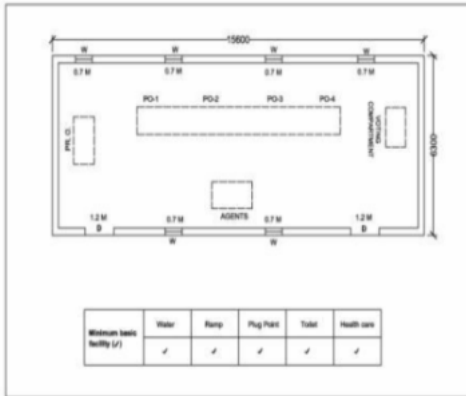

Cad View

Key MAP View